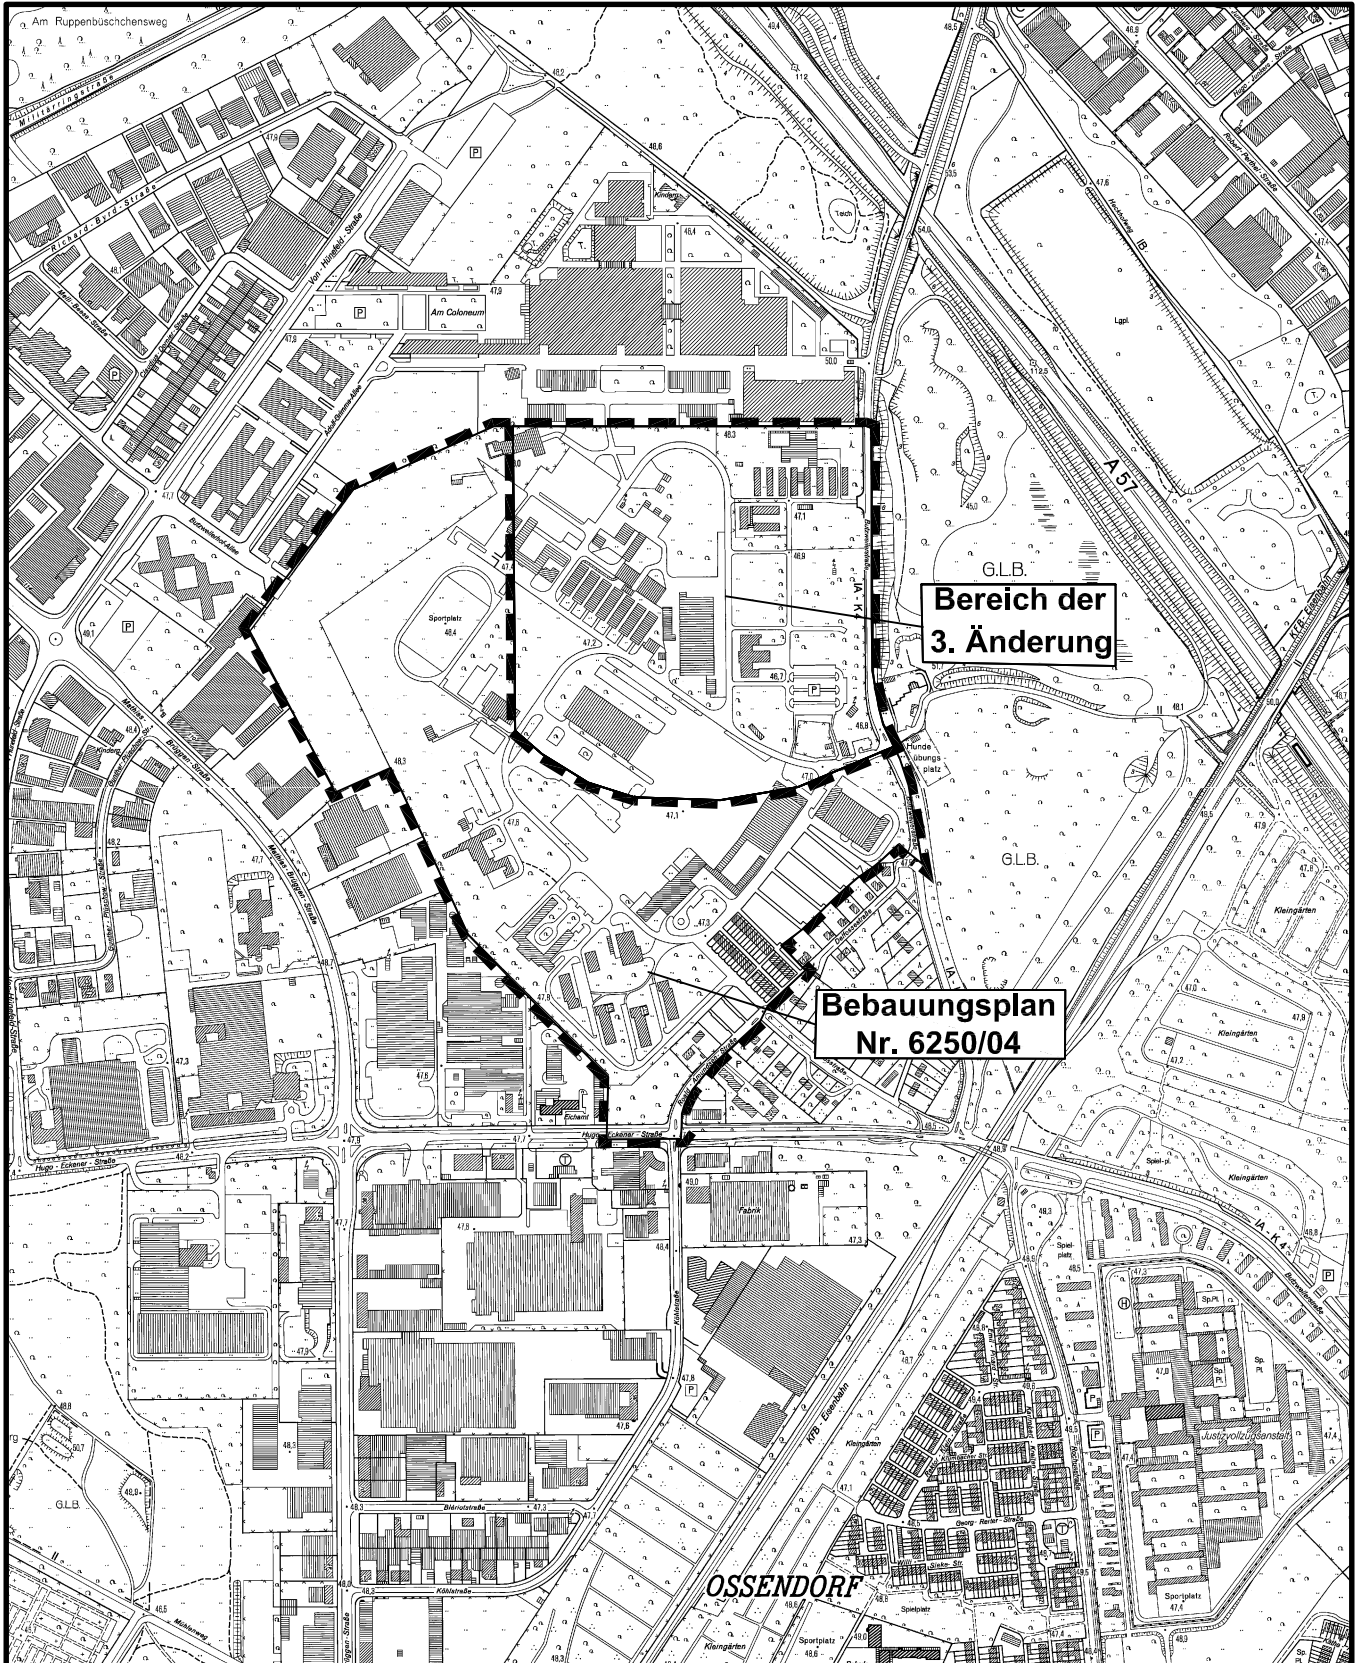

## 3. Änderung des Bebauungsplanes Nr.6250/04 Arbeitstitel: Gewerbe- und Medienpark Ossendorf in Köln-Ossendorf

Maßstab 1 :10000

100 0 200 400 600 Meter

Planwirkungsbereich der Vorlage zur Orientierung von Mitgliedern des Rates, der Ausschüsse und der Bezirksvertretungen, die wegen Befangenheit an den Beratungen zu diesem Tagesordnungspunkt nicht teilnehmen dürfen.