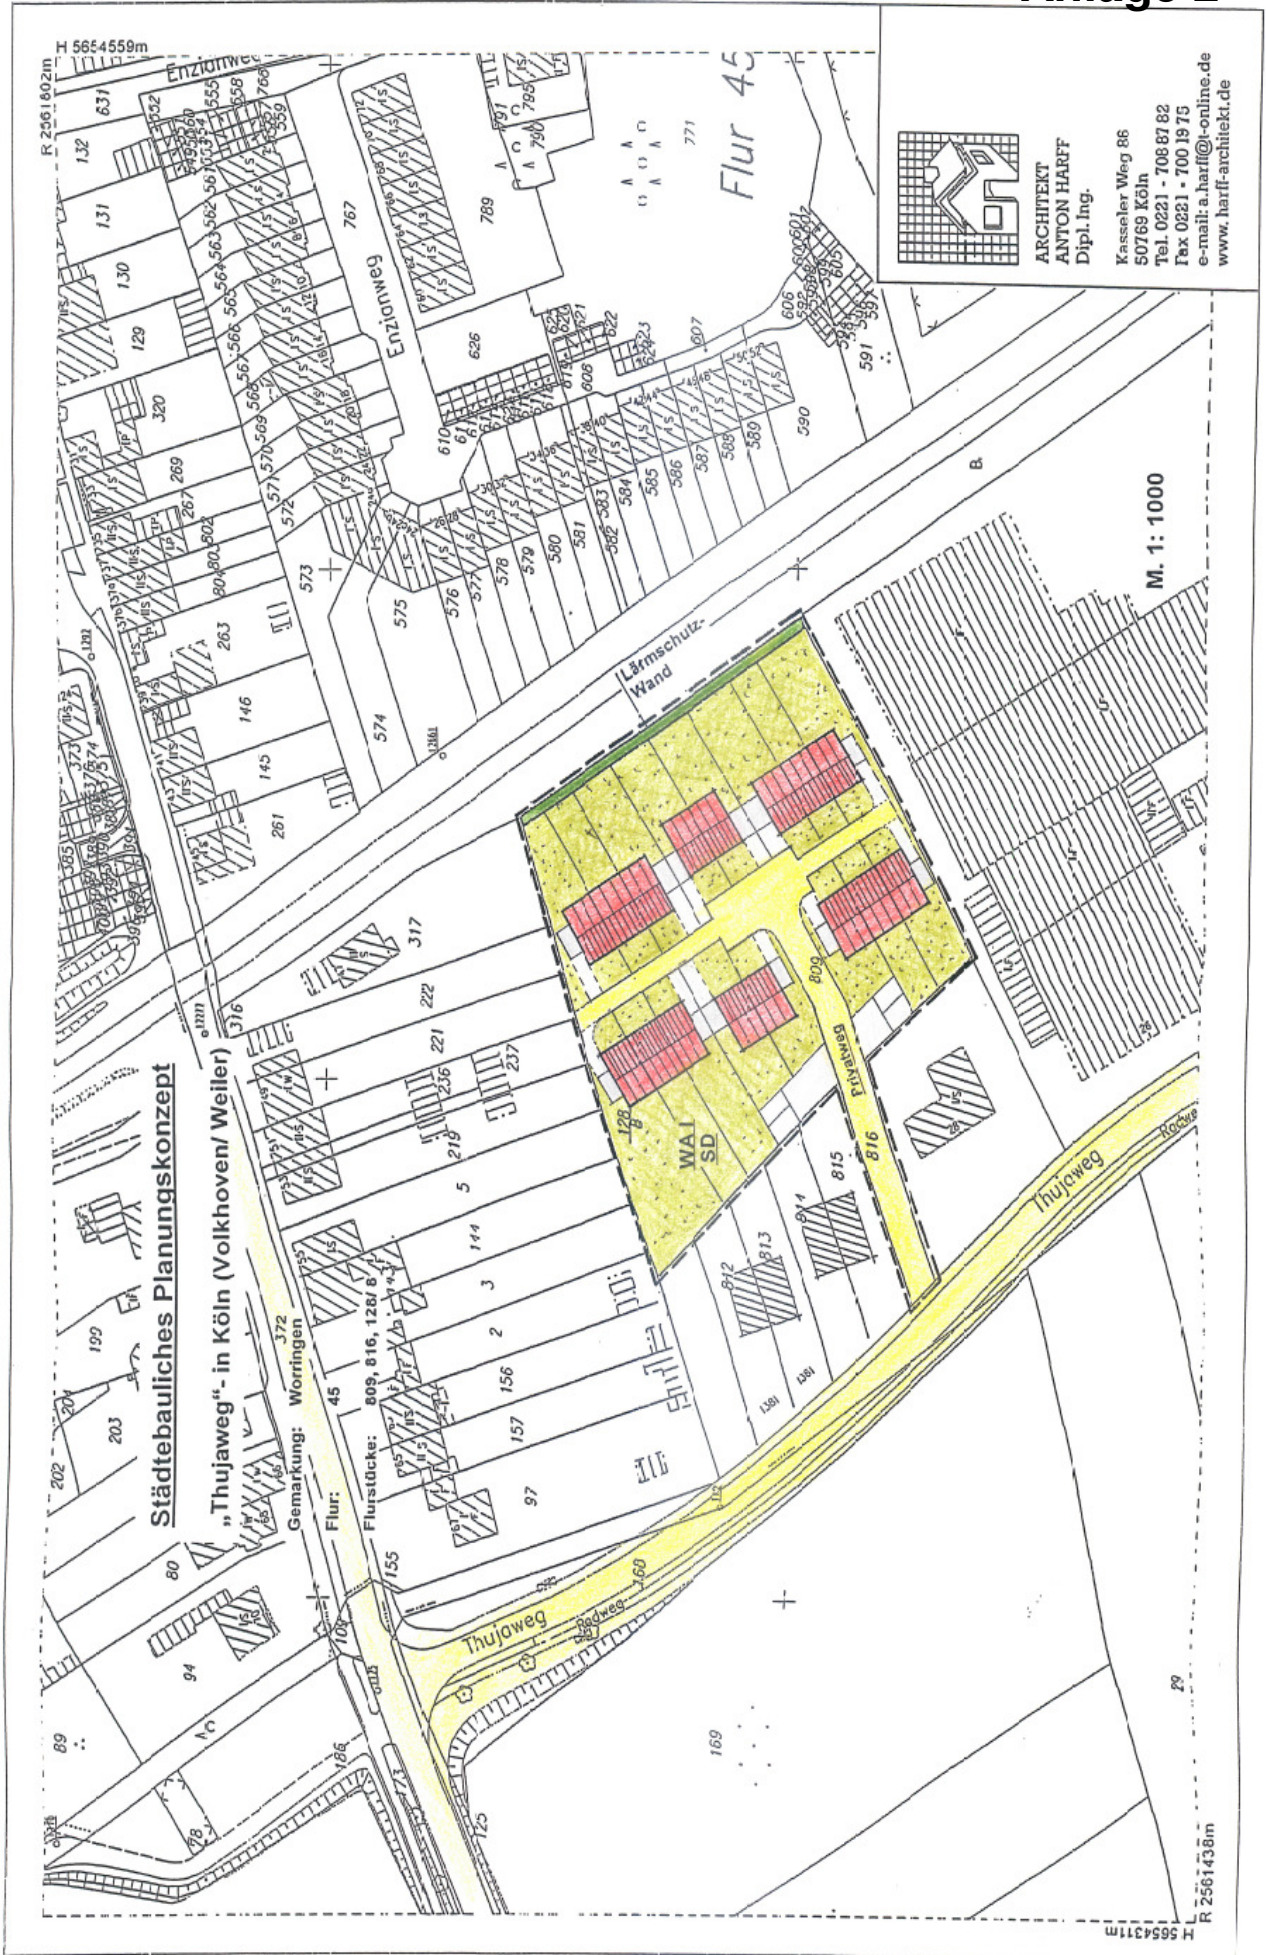

Anlage 2

ARCHITEKT
ANTON HARFF
Dipl. Ing.

Kasseler Weg 86
50769 Köln
Tel. 0221 - 7088782
Fax 0221 - 700 1975
e-mail: a.harff@t-online.de
www.harff-architekt.de