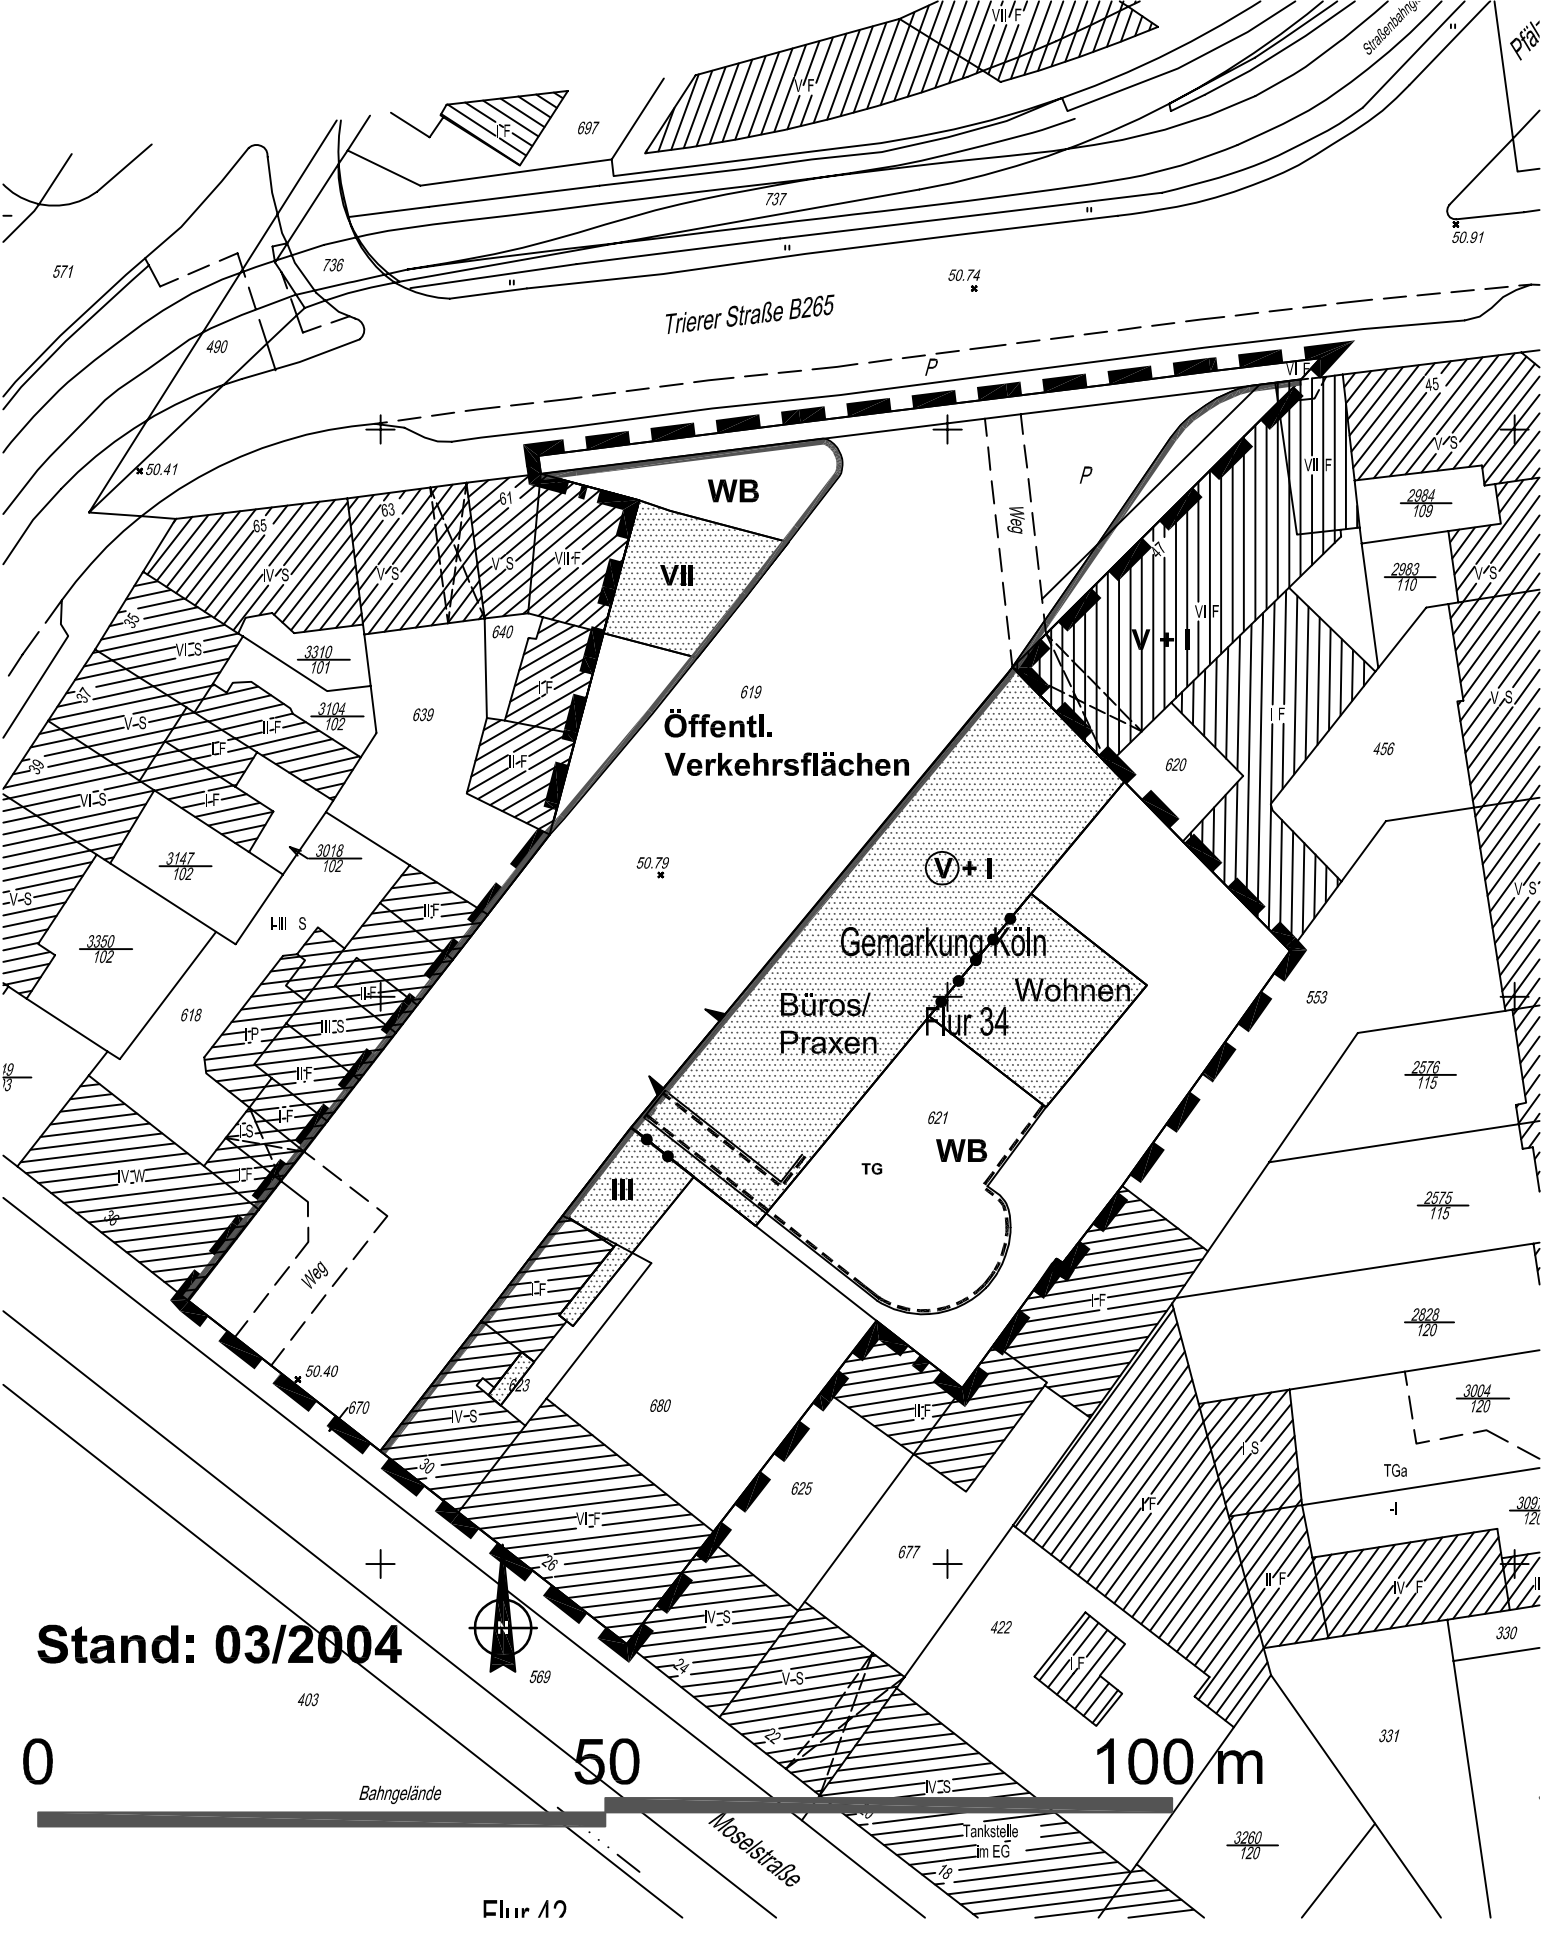

Städtebauliches Planungskonzept "Trierer Straße" in Köln-Neustadt/Süd

Stand: 03/2004