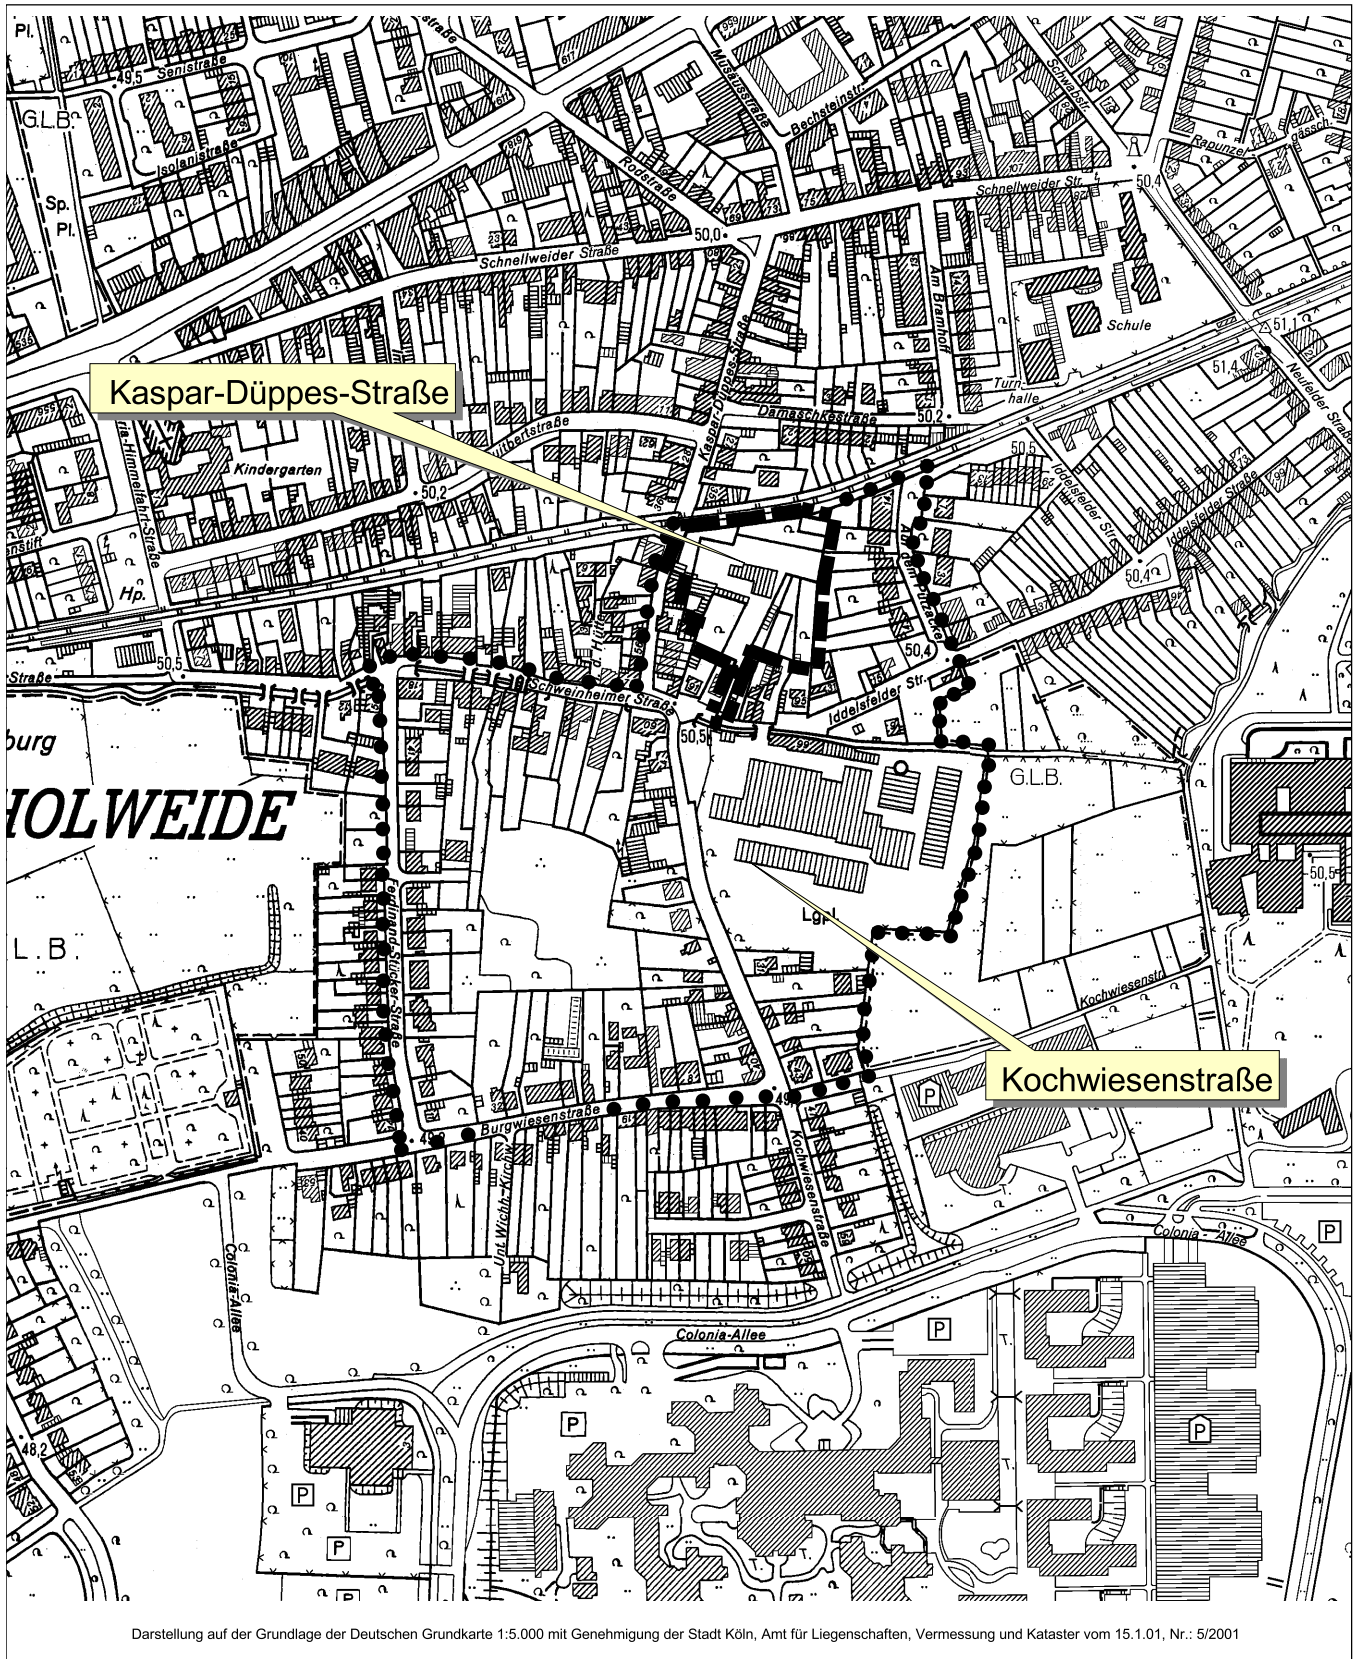

Übersichtskarte "Kaspar-Düppes-Straße" in Köln-Holweide

Maßstab: 1:5000

100 0 100 200 300 Meter

Planwirkungsbereich der Vorlage zur Orientierung von Mitgliedern des Rates, der Ausschüsse und der Bezirksvertretungen, die wegen Befangenheit an den Beratungen zu diesem Tagesordnungspunkt nicht teilnehmen dürfen.