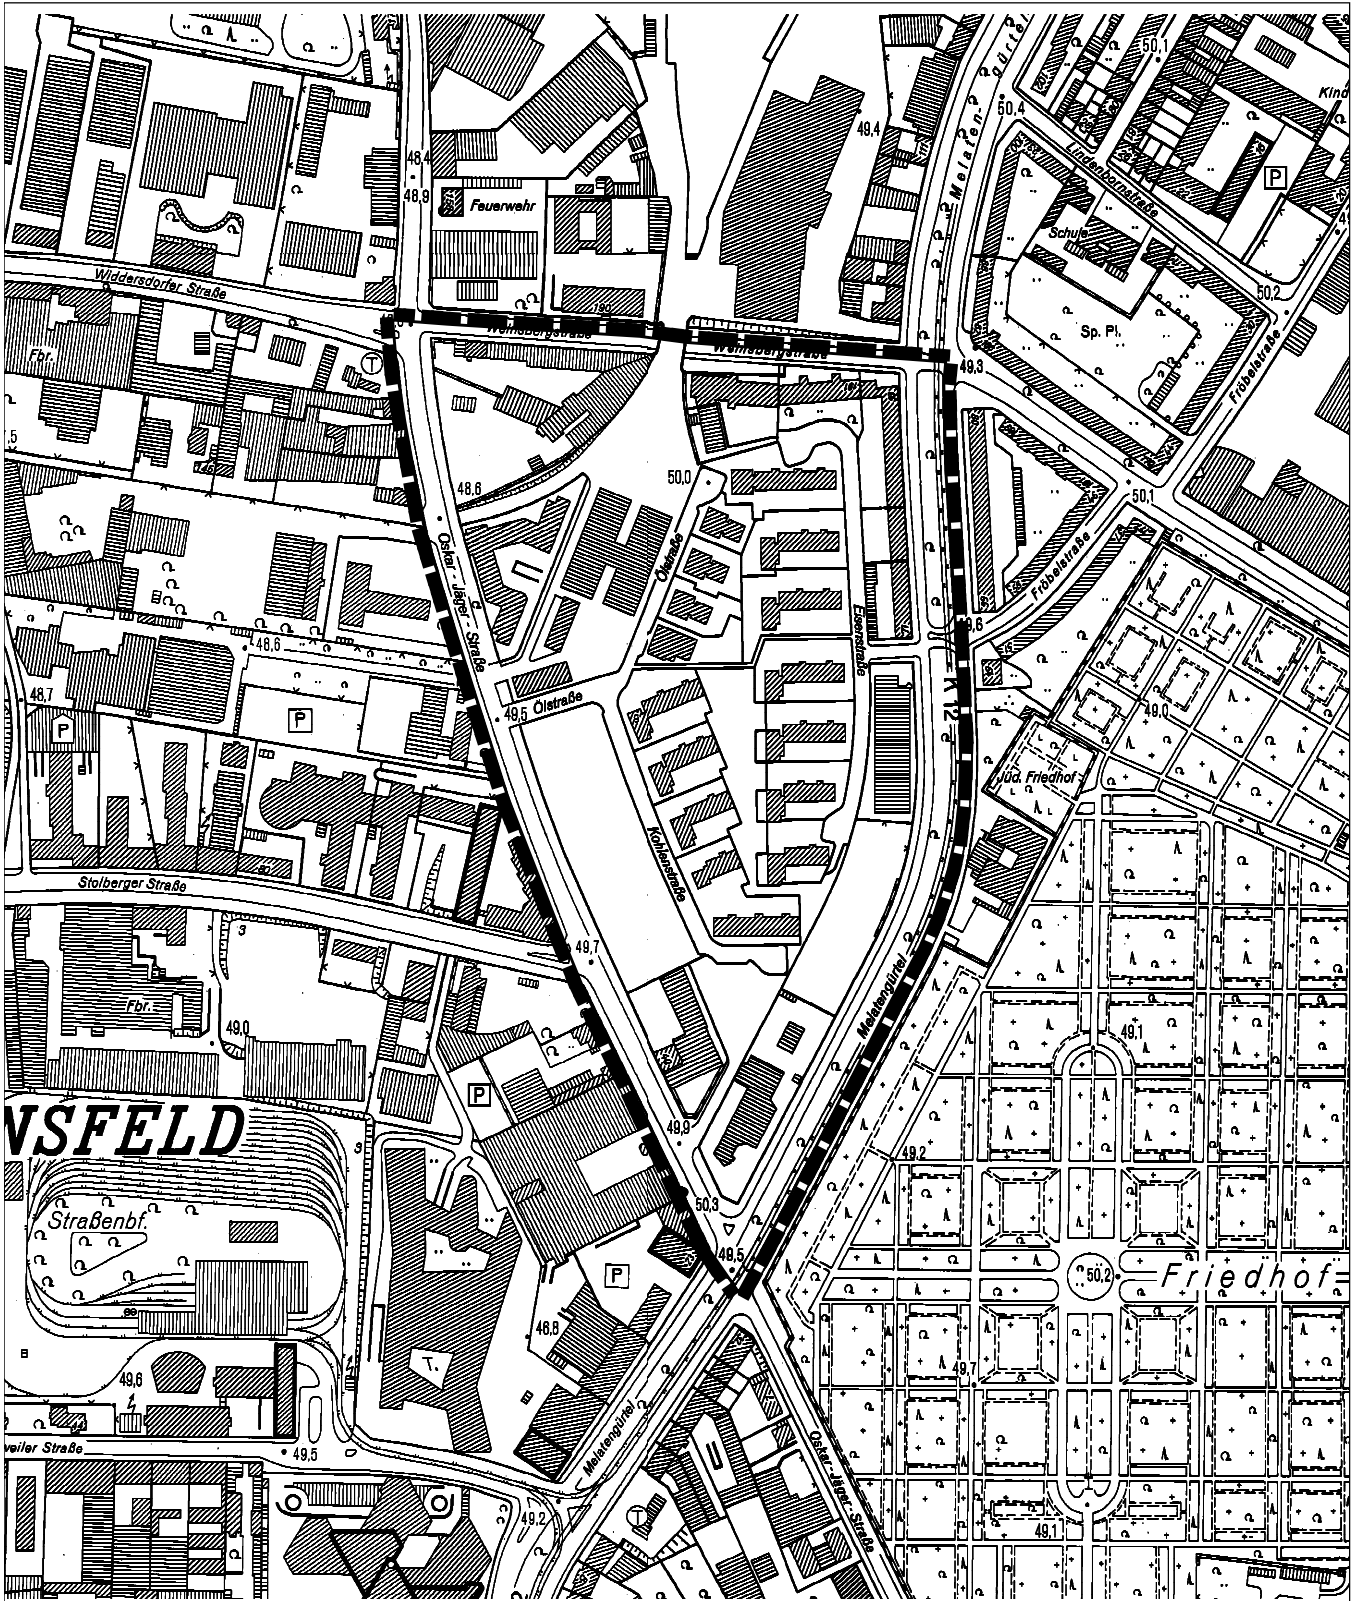

# 1. Änderung des Bebauungsplanes Nr. 63459/05 Arbeitstitel: Melatengürtel / Oskar-Jäger-Straße in Köln-Ehrenfeld

Darstellung auf der Grundlage der Deutschen Grundkarte 1:5.000 mit Genehmigung der Stadt Köln, Amt für Liegenschaften, Vermessung und Kataster vom 15.1.01, Nr.: 5/2001

Maßstab: 1:5000

Planwirkungsbereich der Vorlage zur Orientierung von Mitgliedern des Rates, der Ausschüsse und der Bezirksvertretungen, die wegen Befähigung an den Beratungen zu diesem Tagesordnungspunkt teilnehmen dürfen.