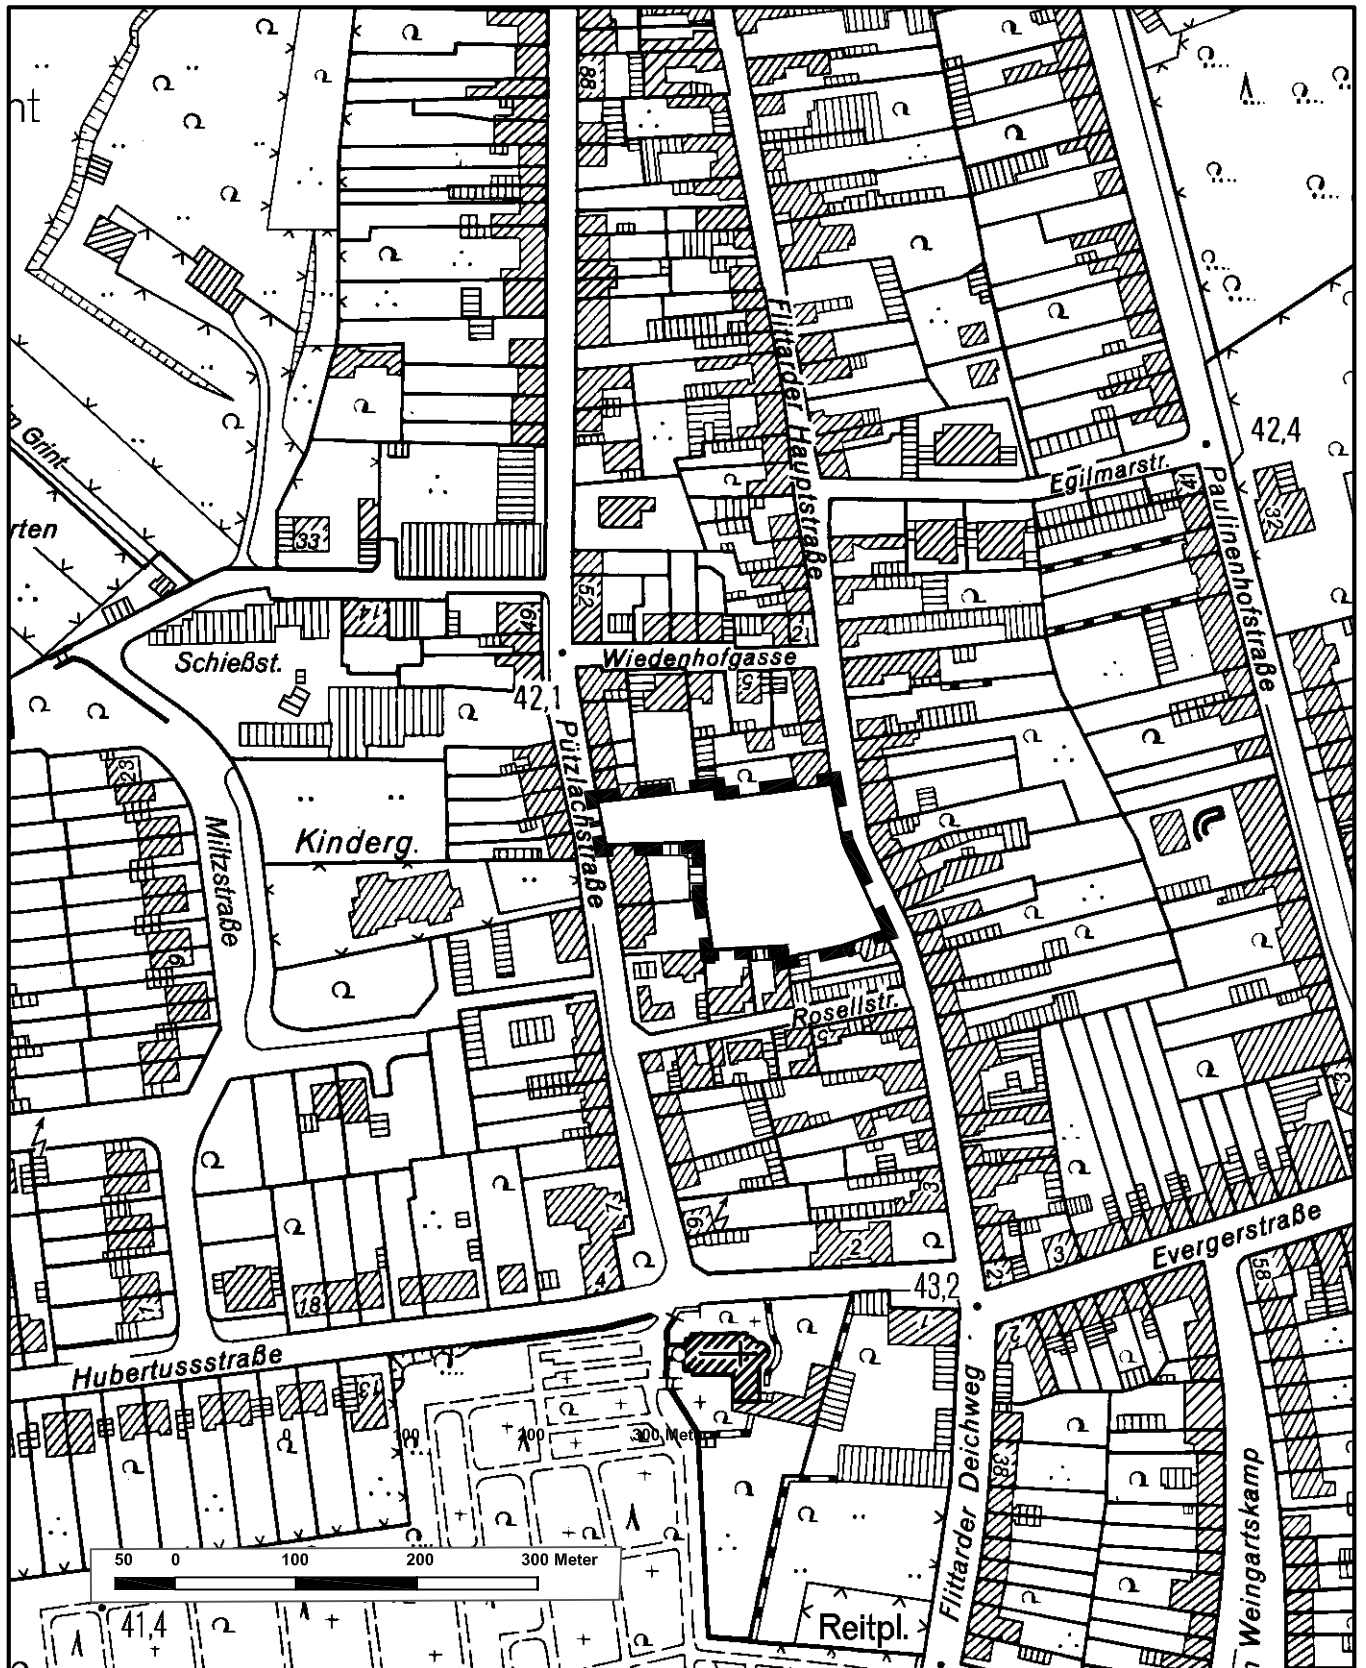

Übersichtskarte Flittarder Hauptstraße in Köln - Flittard

Maßstab 1:2500

Planwirkungsbereich der Vorlage zur Orientierung von Mitgliedern des Rates, der Ausschüsse und der Bezirksvertretungen, die wegen Befangenheit an den Beratungen zu diesem Tagesordnungspunkt nicht teilnehmen dürfen.