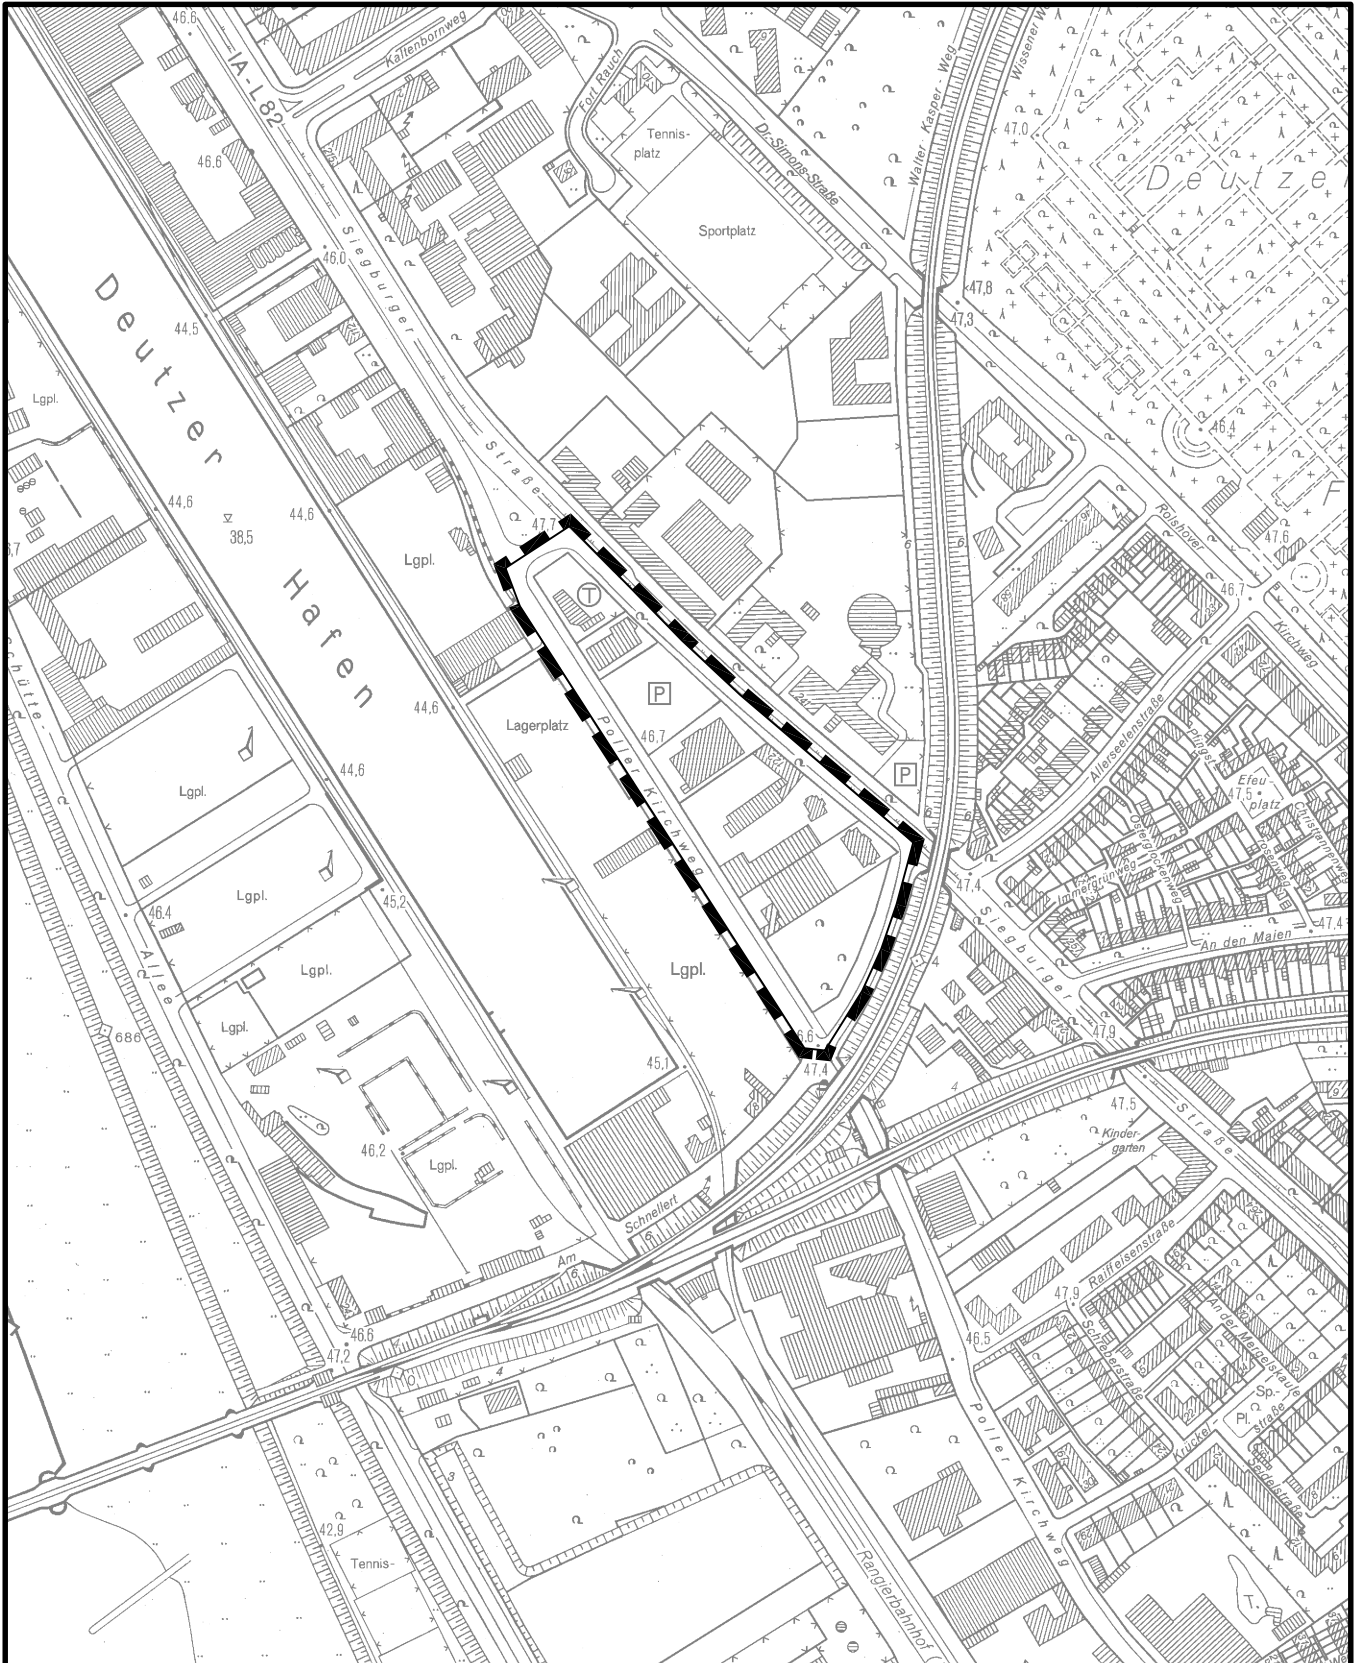

## Bebauungsplan "Siegburger Straße/Poller Kirchweg" in Köln-Deutz

Maßstab 1 : 5 000

50 0 100 200 300 Meter

Planwirkungsbereich der Vorlage zur Orientierung von Mitgliedern des Rates, der Ausschüsse und der Bezirksvertretungen, die wegen Befangenheit an den Beratungen zu diesem Tagesordnungspunkt nicht teilnehmen dürfen.