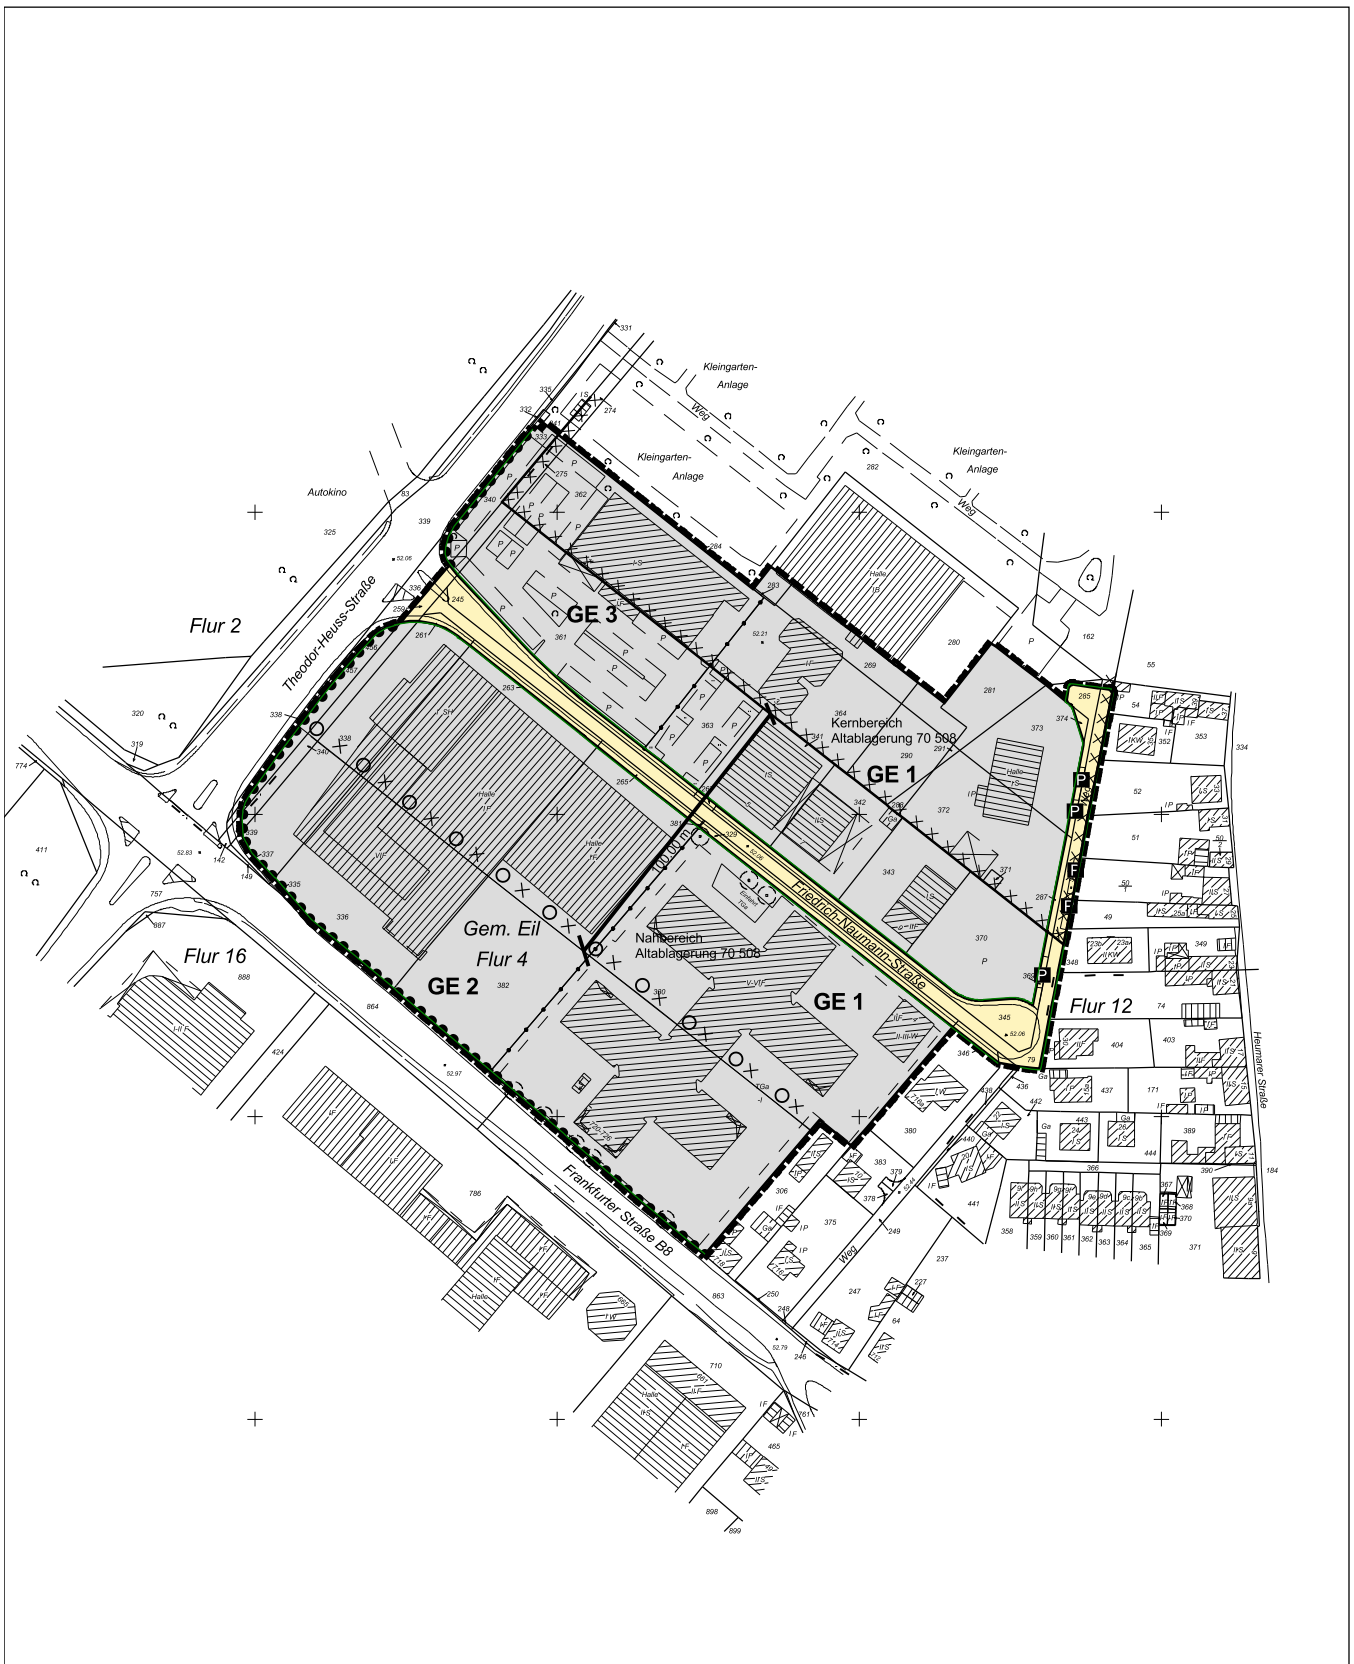

Bebauungsplan Nr.: 75 409 / 04

Friedrich-Naumann-Straße in Köln-Porz-Eil

Maßstab: 1:2500