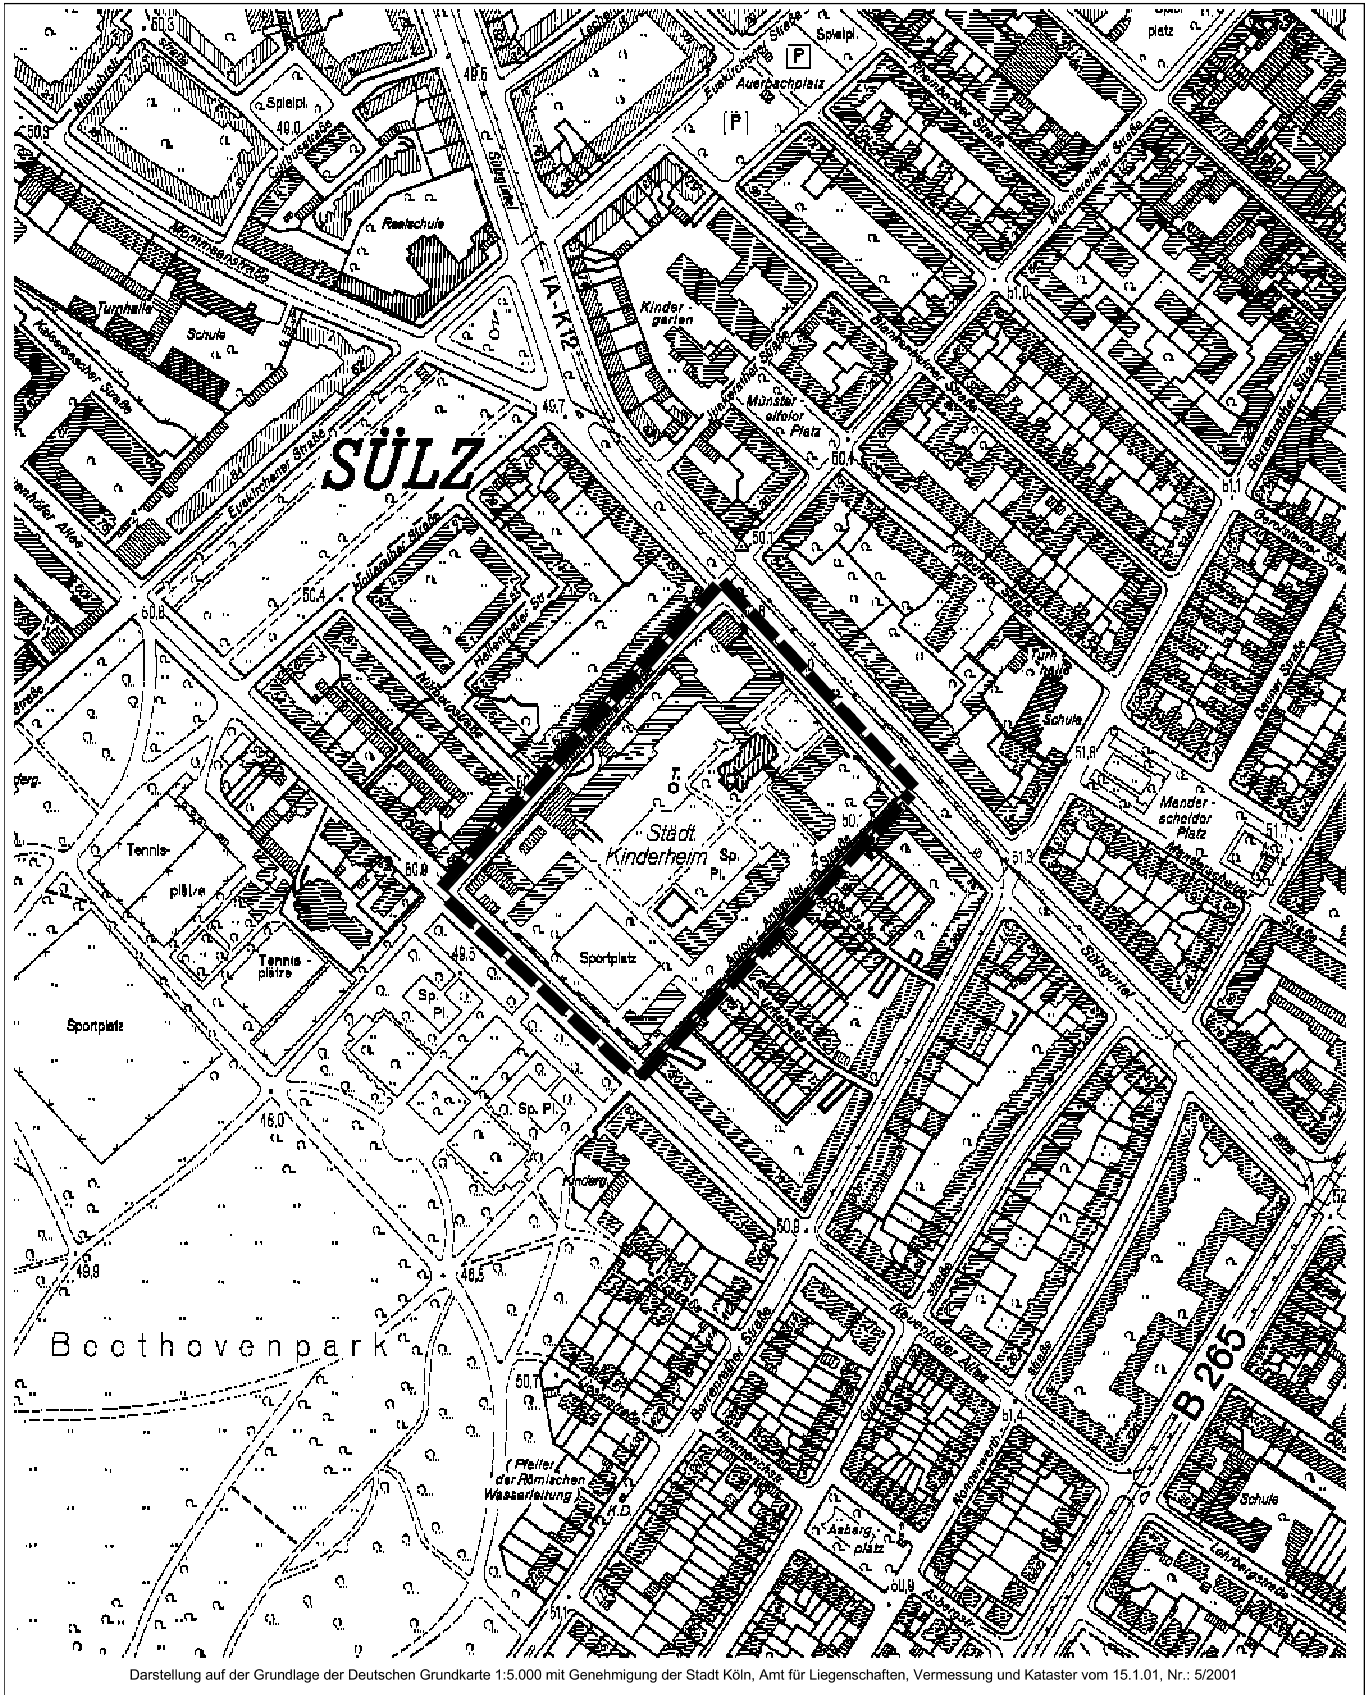

## Bebauungsplan-Entwurf Nr. 64424/02 Arbeitstitel: Kinderheime Sülz in Köln-Sülz

Darstellung auf der Grundlage der Deutschen Grundkarte 1:5.000 mit Genehmigung der Stadt Köln, Amt für Liegenschaften, Vermessung und Kataster vom 15.1.01, Nr.: 5/2001

Maßstab 1:5000

0 50 100 150 200 250 300 350 400 Meter

Planwirkungsbereich der Vorlage zur Orientierung von Mitgliedern des Rates, der Ausschüsse und der Bezirksvertretungen, die wegen Befangenheit an den Beratungen zu diesem Tagesordnungspunkt nicht teilnehmen dürfen.