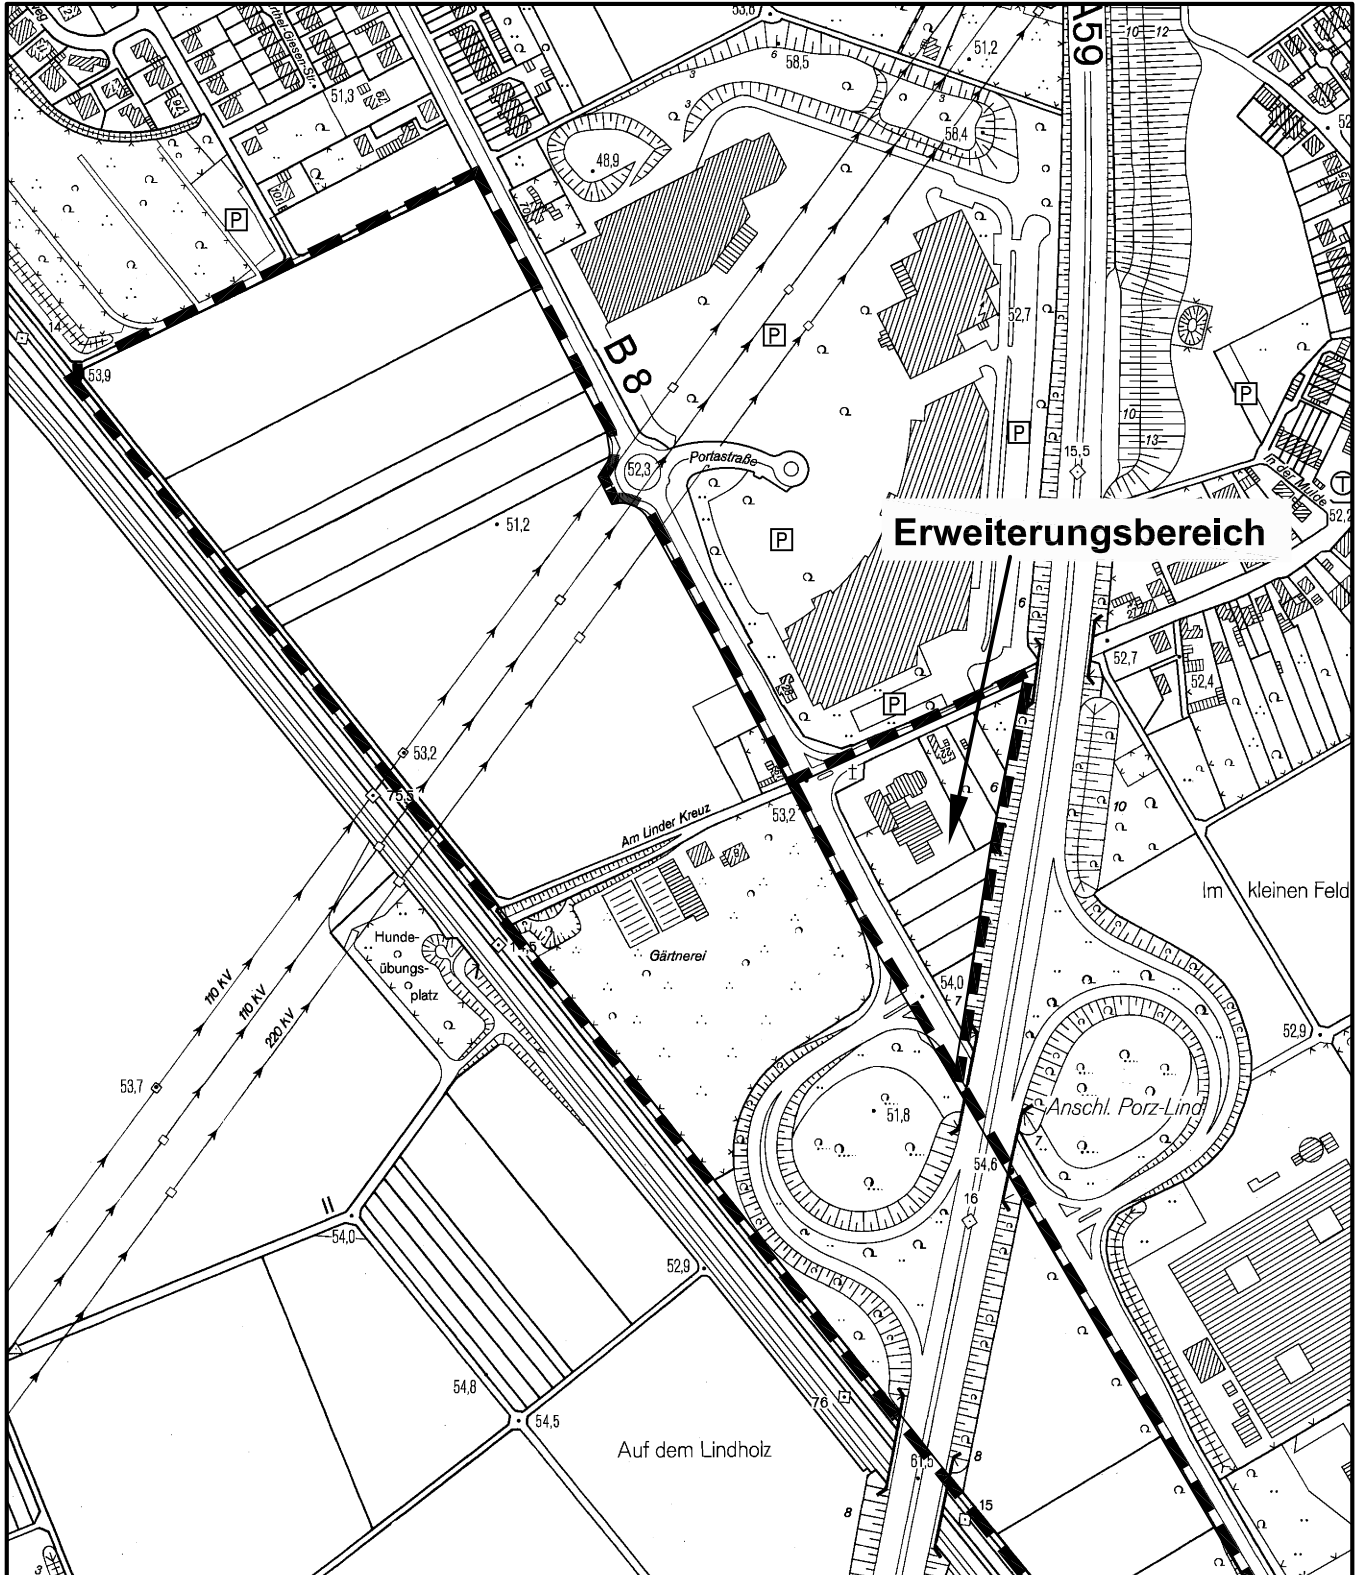

Erweiterung des Geltungsbereiches des  
Bebauungsplanes Nr.: 77 349/04 Blatt 1  
**Arbeitstitel: GE westl. Linder Kreuz**  
**in Köln-Porz-Lind, 1. Änderung**

Maßstab 1 : 5 000

Planwirkungsbereich der Vorlage zur Orientierung von Mitgliedern des Rates, der Ausschüsse und der Bezirksvertretungen, die wegen Befangenheit an den Beratungen zu diesem Tagesordnungspunkt nicht teilnehmen dürfen.