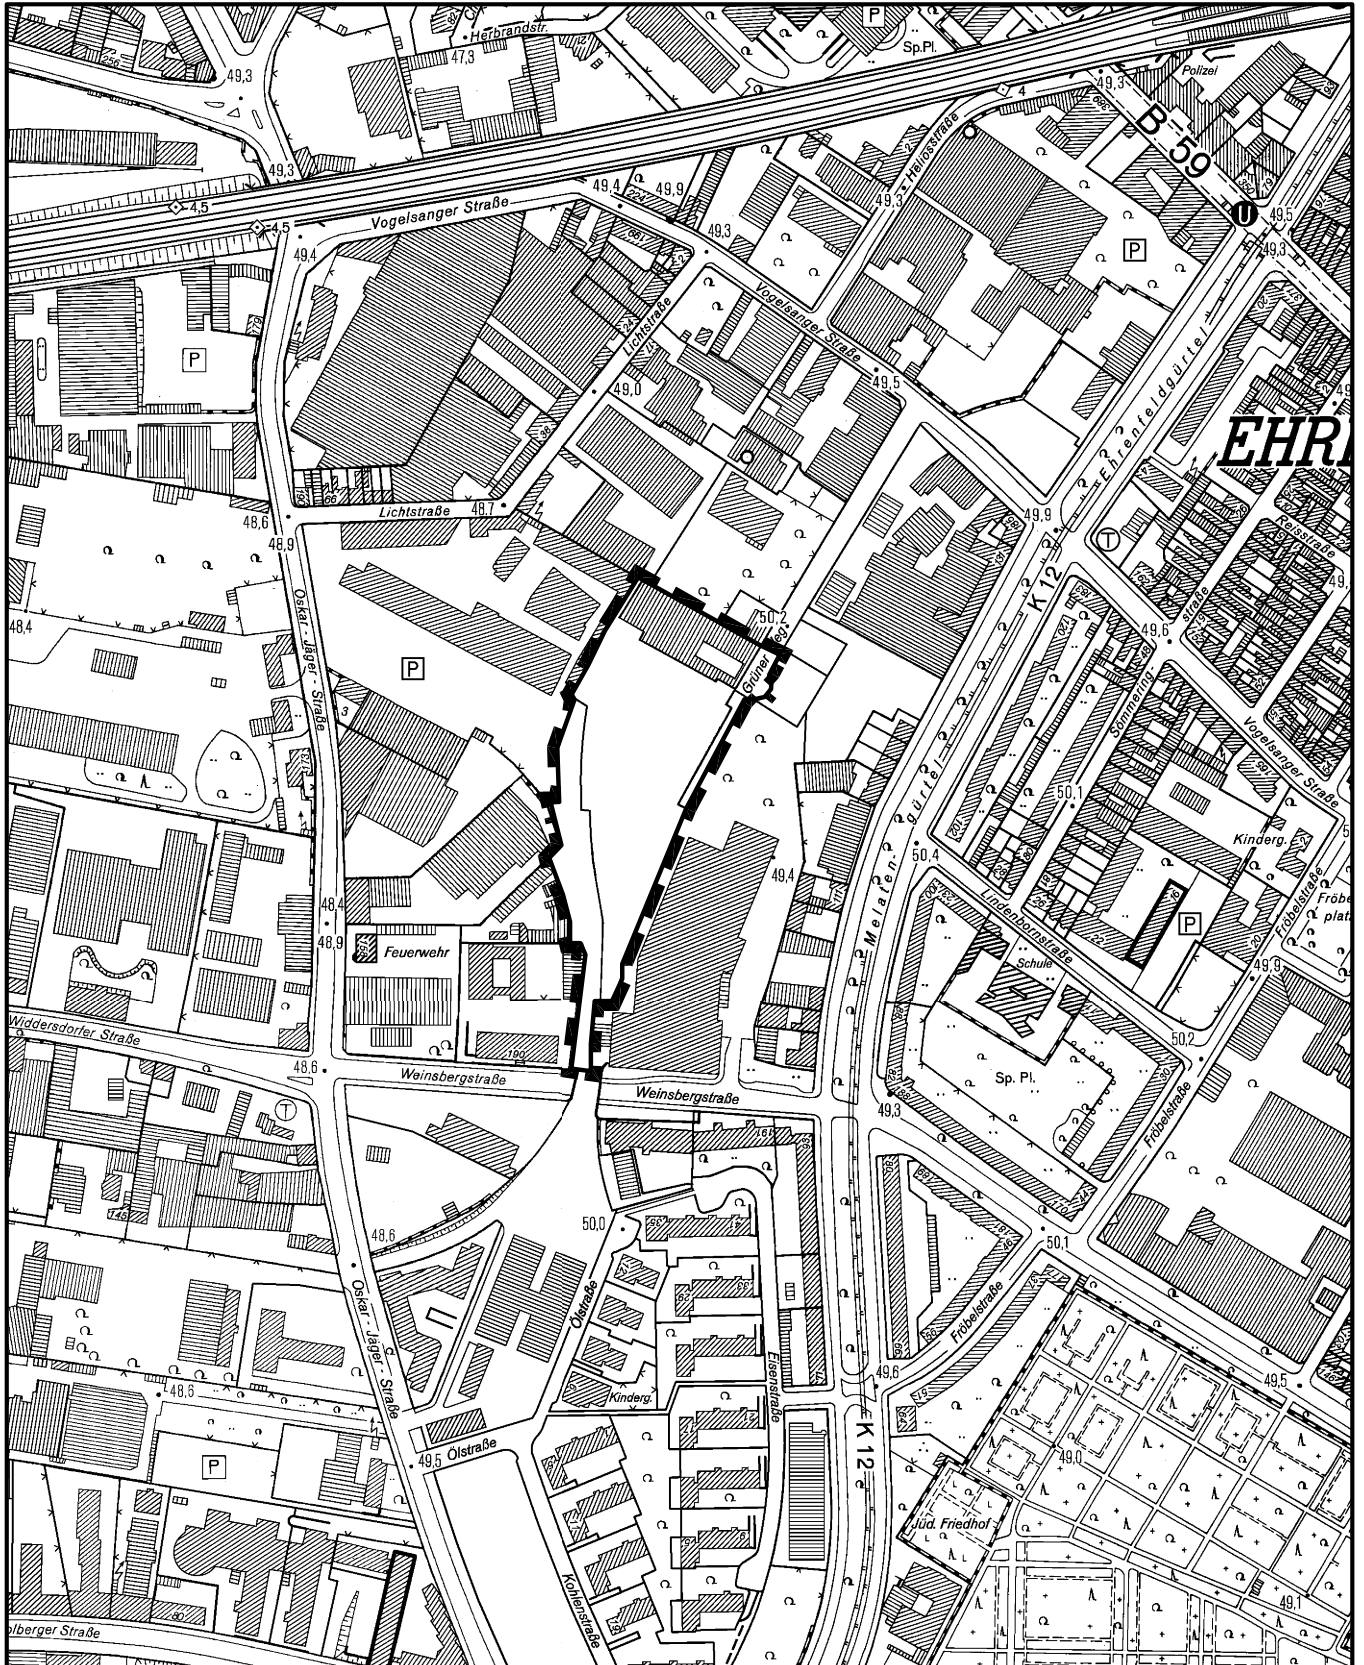

Aufstellungsbeschluss Mischgebiet Grüner Weg in Köln - Ehrenfeld

Maßstab 1 : 5 000

Planwirkungsbereich der Vorlage zur Orientierung von Mitgliedern des Rates, der Ausschüsse und der Bezirksvertretungen, die wegen Befangenheit an den Beratungen zu diesem Tagesordnungspunkt nicht teilnehmen dürfen.