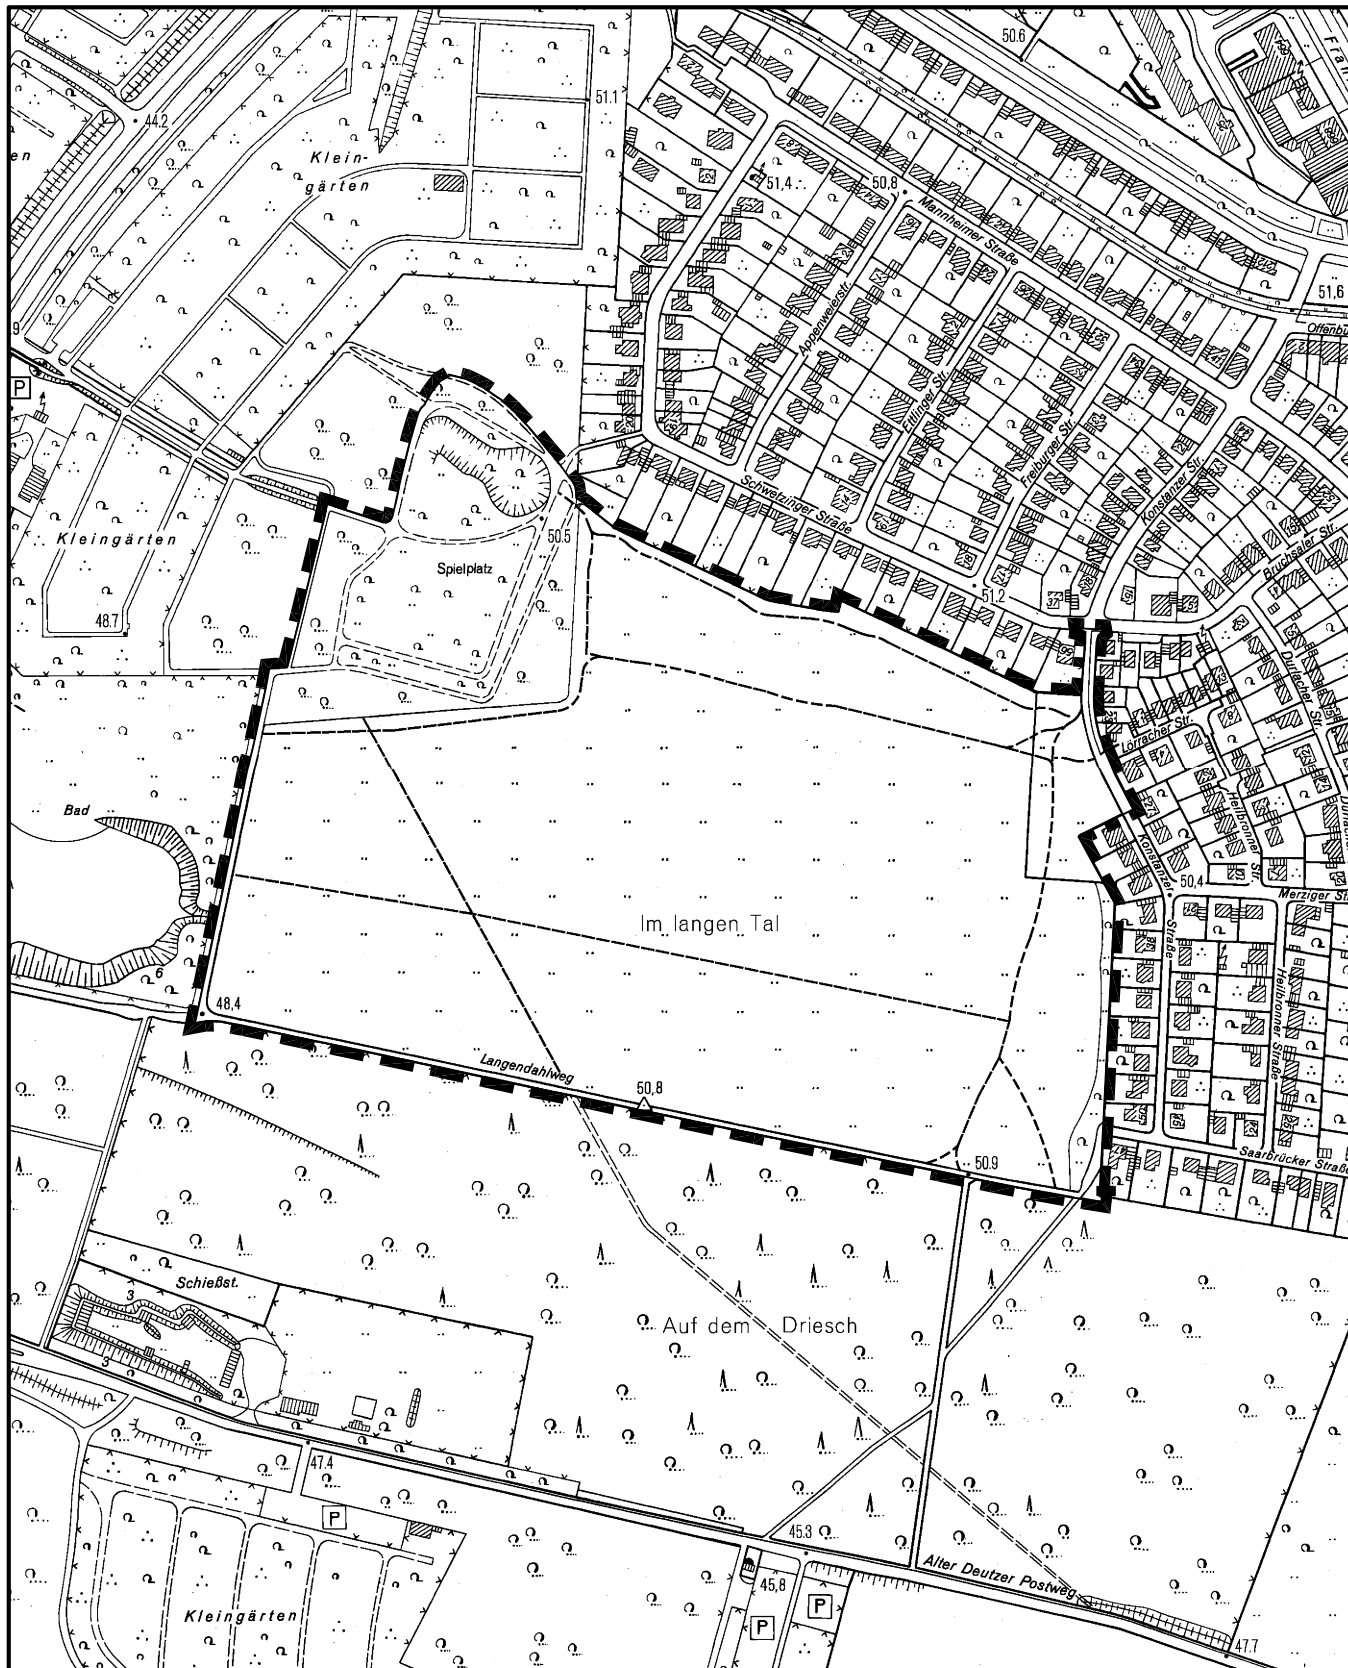

Bebauungsplan Nr.: 72439/06

## Arbeitstitel: "Waldbadviertel Langendahlweg"

in Köln - Ostheim

Maßstab 1 : 5 000

Planwirkungsbereich der Vorlage zur Orientierung von Mitgliedern des Rates, der Ausschüsse und der Bezirksvertretungen, die wegen Befangenheit an den Beratungen zu diesem Tagesordnungspunkt nicht teilnehmen dürfen.