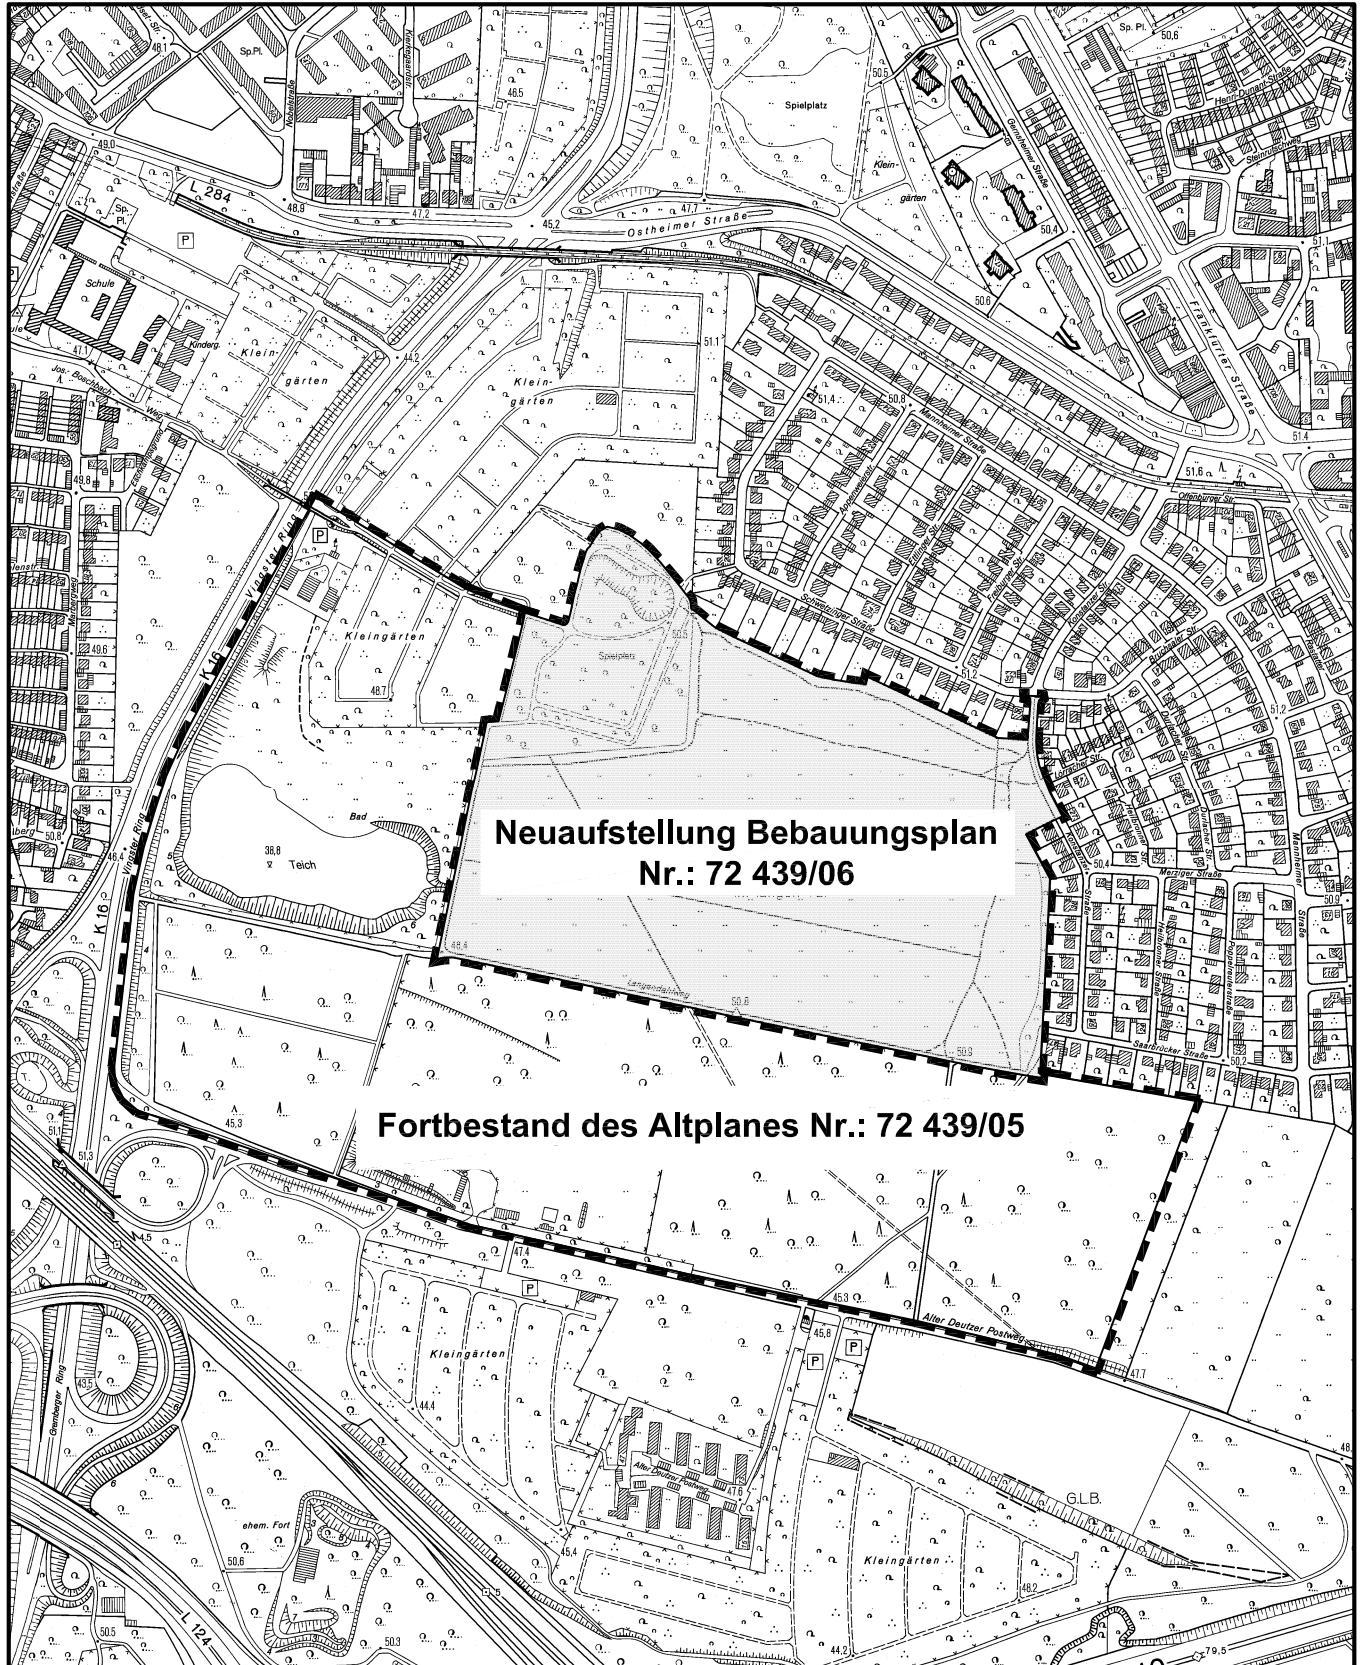

## Übersicht der Bebauungsplangeltungsbereiche Arbeitstitel: "Waldbadviertel Langendahlweg" in Köln - Ostheim

Maßstab 1 : 7 500

0 50 100 200 300 Meter

Planwirkungsbereich der Vorlage zur Orientierung von Mitgliedern des Rates, der Ausschüsse und der Bezirksvertretungen, die wegen Befangenheit an den Beratungen zu diesem Tagesordnungspunkt nicht teilnehmen dürfen.