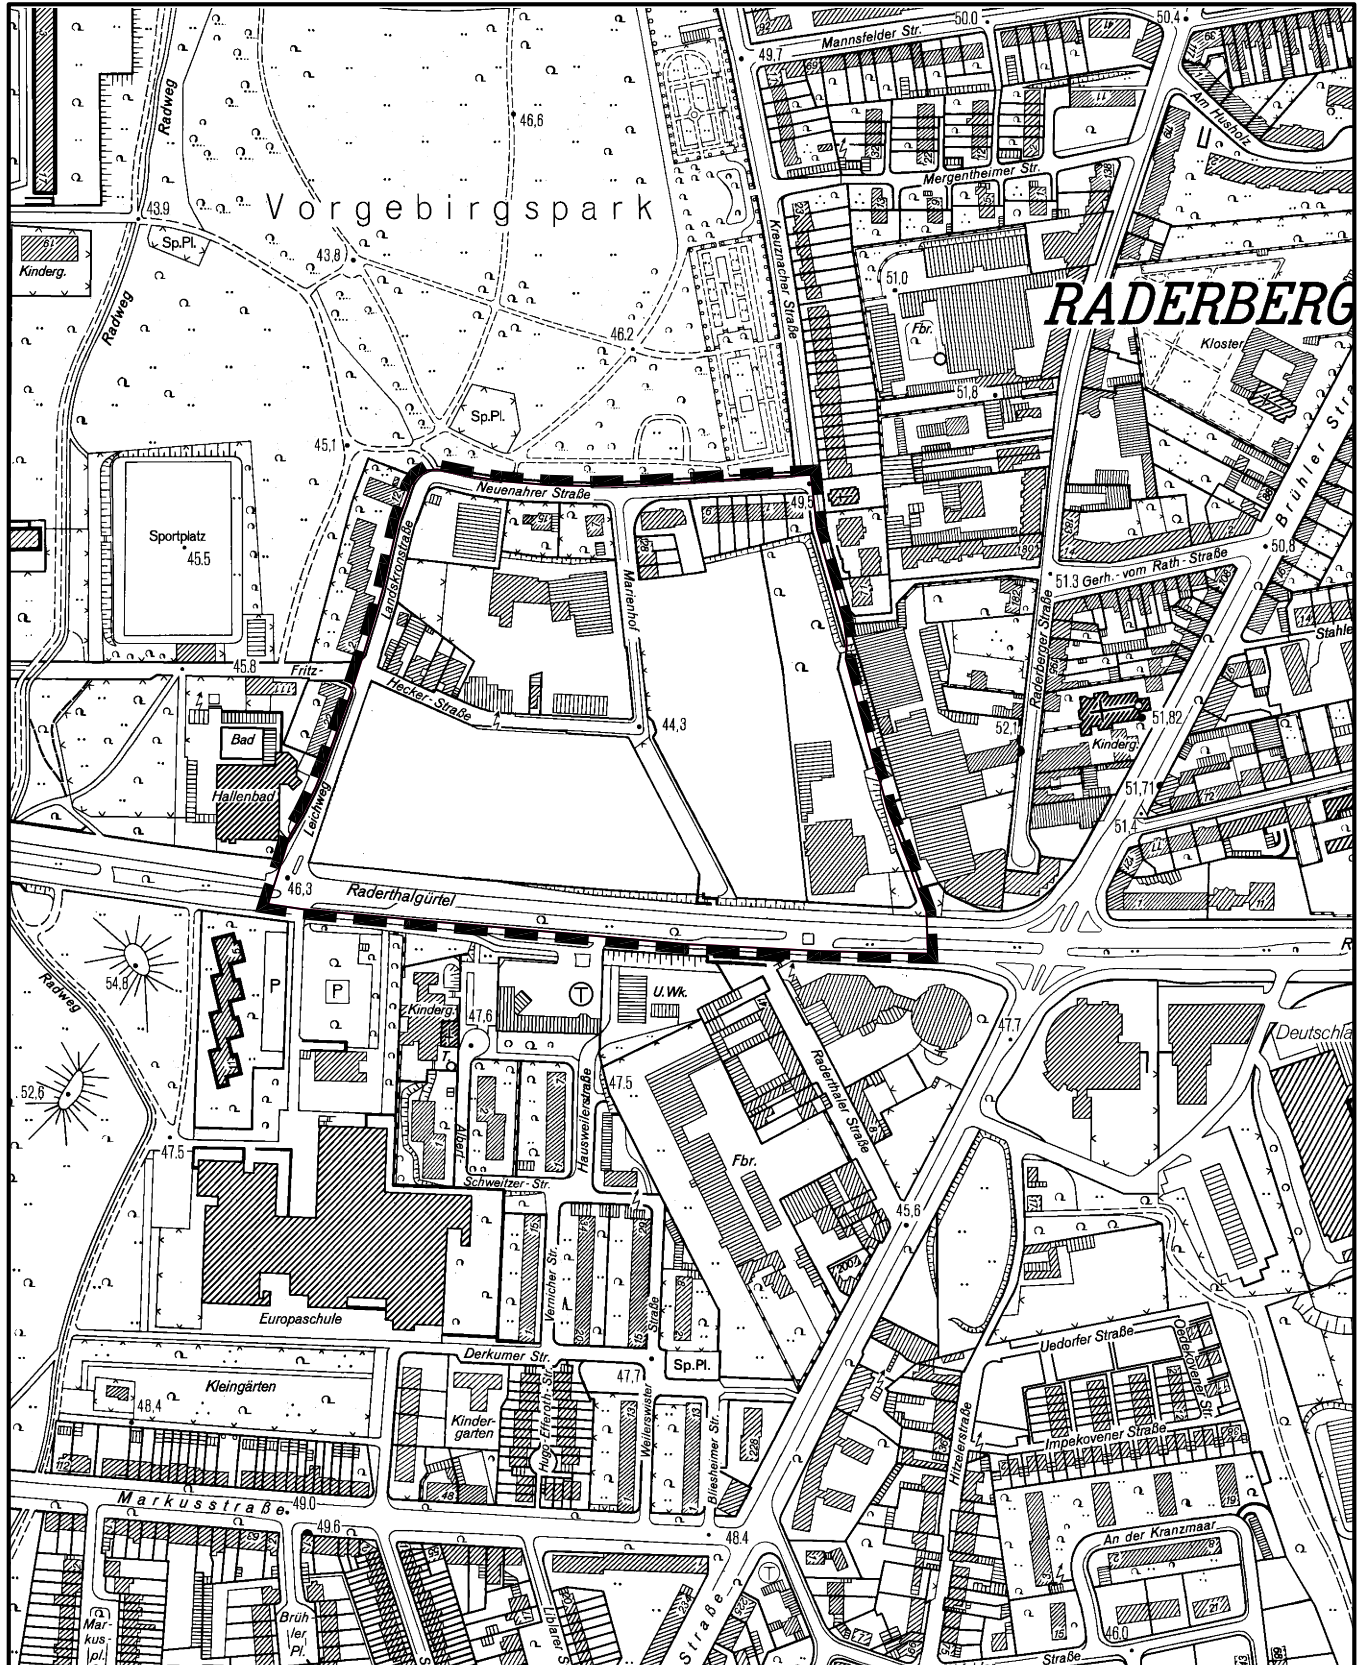

Geltungsbereich des Bebauungsplan Nr. 67419/08 Arbeitstitel: Raderthalgürtel (neu) in Köln-Zollstock

Maßstab 1 : 5 000

Planwirkungsbereich der Vorlage zur Orientierung von Mitgliedern des Rates, der Ausschüsse und der Bezirksvertretungen, die wegen Befangenheit an den Beratungen zu diesem Tagesordnungspunkt nicht teilnehmen dürfen.