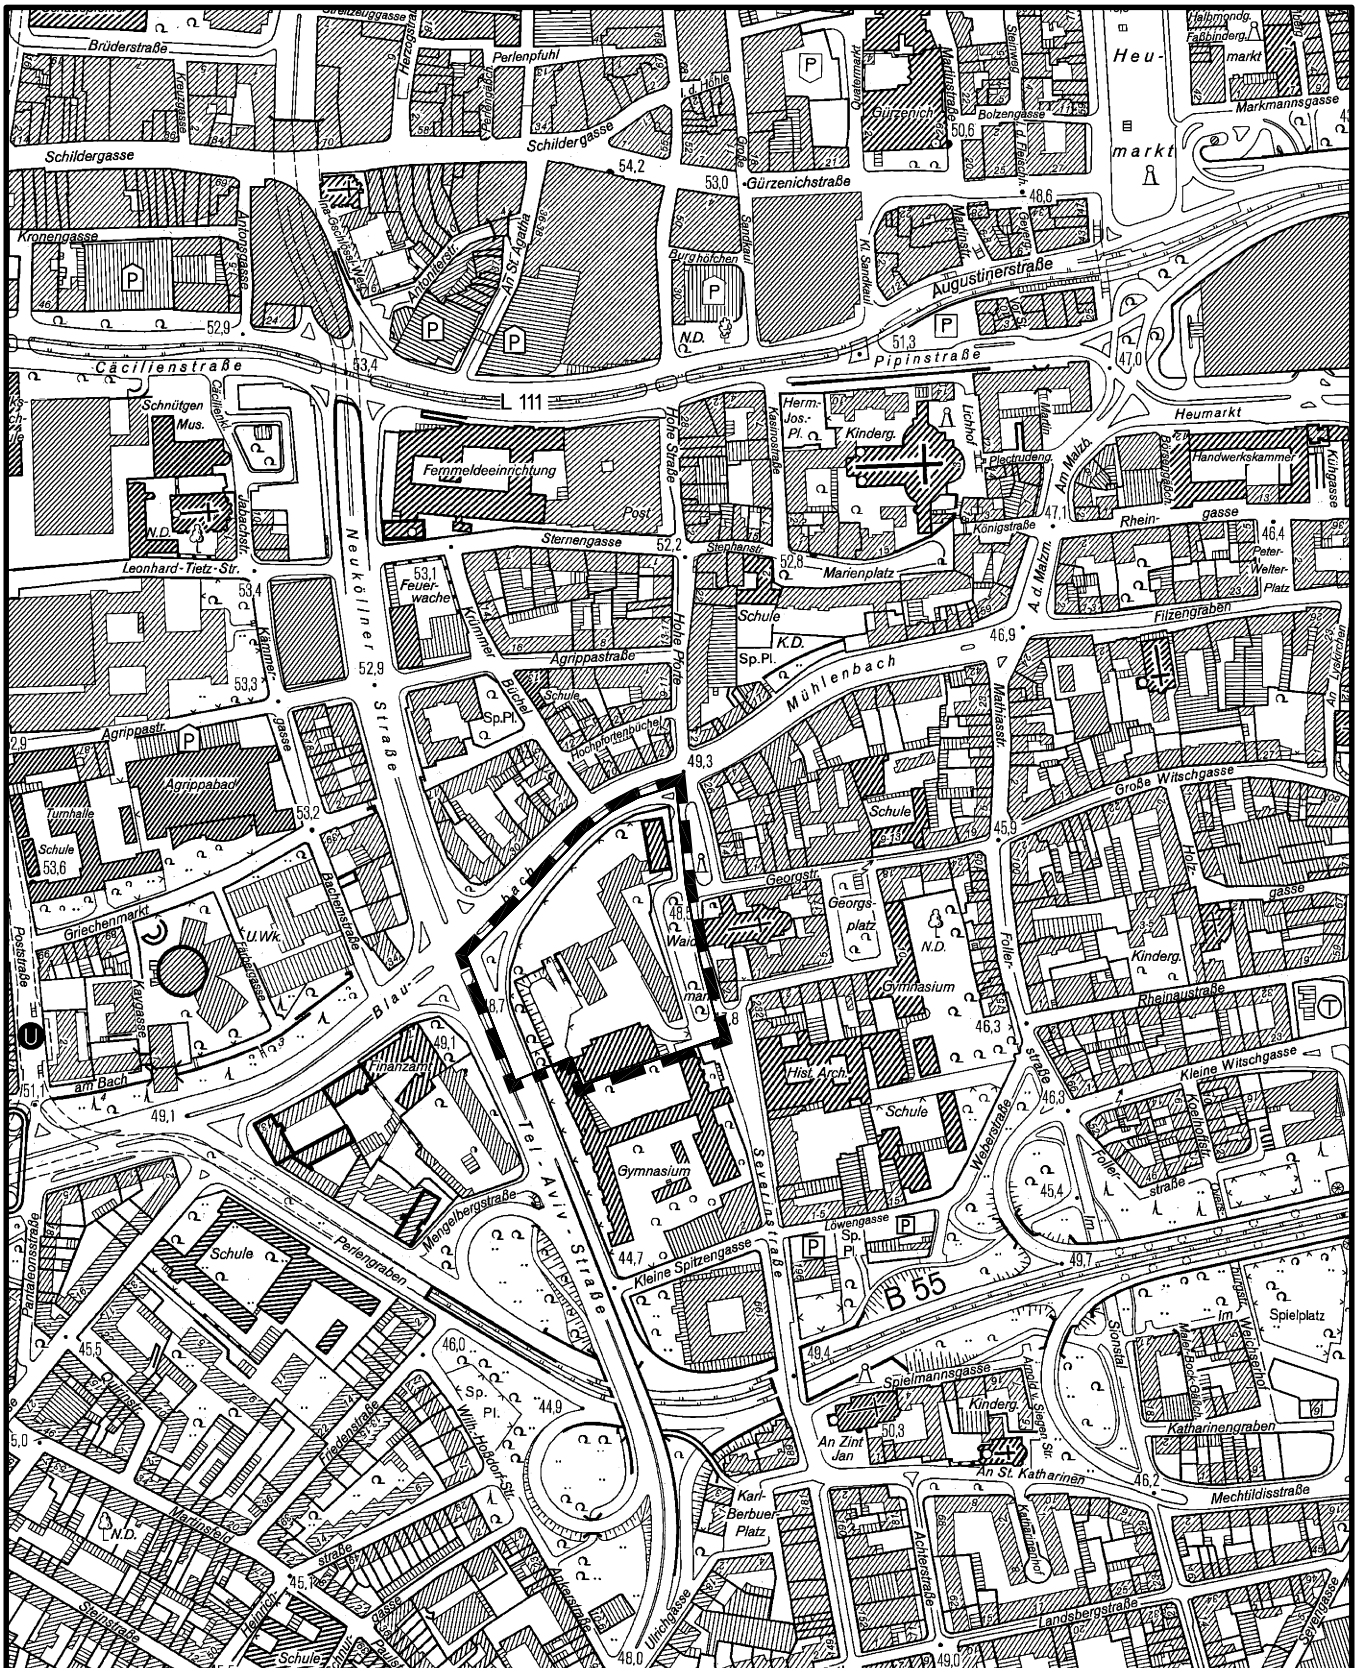

Bebauungsplan - "Altes Polizeipräsidium" in Köln - Altstadt/Süd

Maßstab 1 : 5 000

50 0 100 200 300 Meter

Planwirkungsbereich der Vorlage zur Orientierung von Mitgliedern des Rates, der Ausschüsse und der Bezirksvertretungen, die wegen Befangenheit an den Beratungen zu diesem Tagesordnungspunkt nicht teilnehmen dürfen.