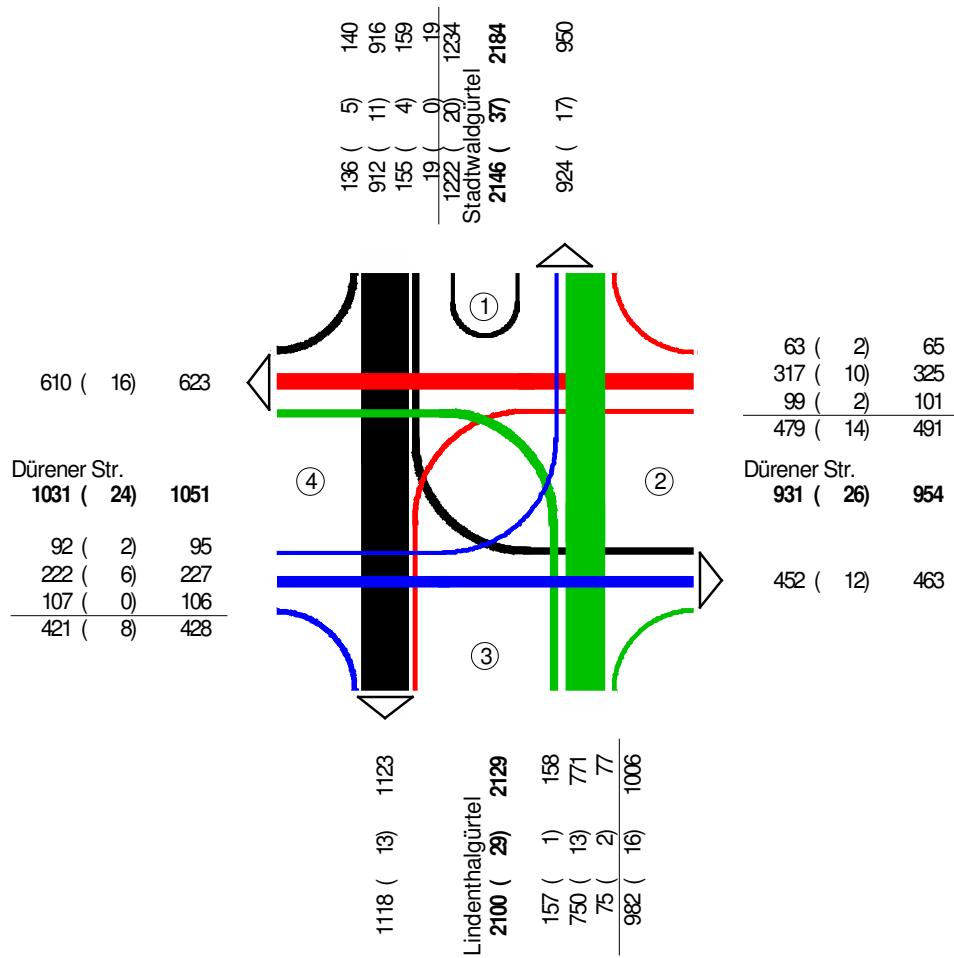

**Kfz (SV) PkwE**

Kfz=Pkw + Bus + Krd + Lfw + Lkw + Lz

SV=Bus + Lfw + Lkw + Lz

PkwE=Pkw + Bus\*2.0 + Krd\*0.5 + Lfw\*2.0 + Lkw\*2.0 + Lz\*3.5

Dürener Str./Stadtwaldgürtel  
 Zählstelle : 3634403402  
 Platz : Lindenthal  
 Datum : Donnerstag, 24.11.2005  
 Block : 15:00 - 19:00 Uhr  
 Spitzenstd : 16:00 - 17:00 Uhr

- 1 Stadtwaldgürtel
- 2 Dürener Str.
- 3 Lindenthalgürtel
- 4 Dürener Str.

**Kfz (SV) PkwE**

Kfz=Pkw + Bus + Krd + Lfw + Lkw + Lz

SV=Bus + Lfw + Lkw + Lz

PkwE=Pkw + Bus\*2.0 + Krd\*0.5 + Lfw\*2.0 + Lkw\*2.0 + Lz\*3.5