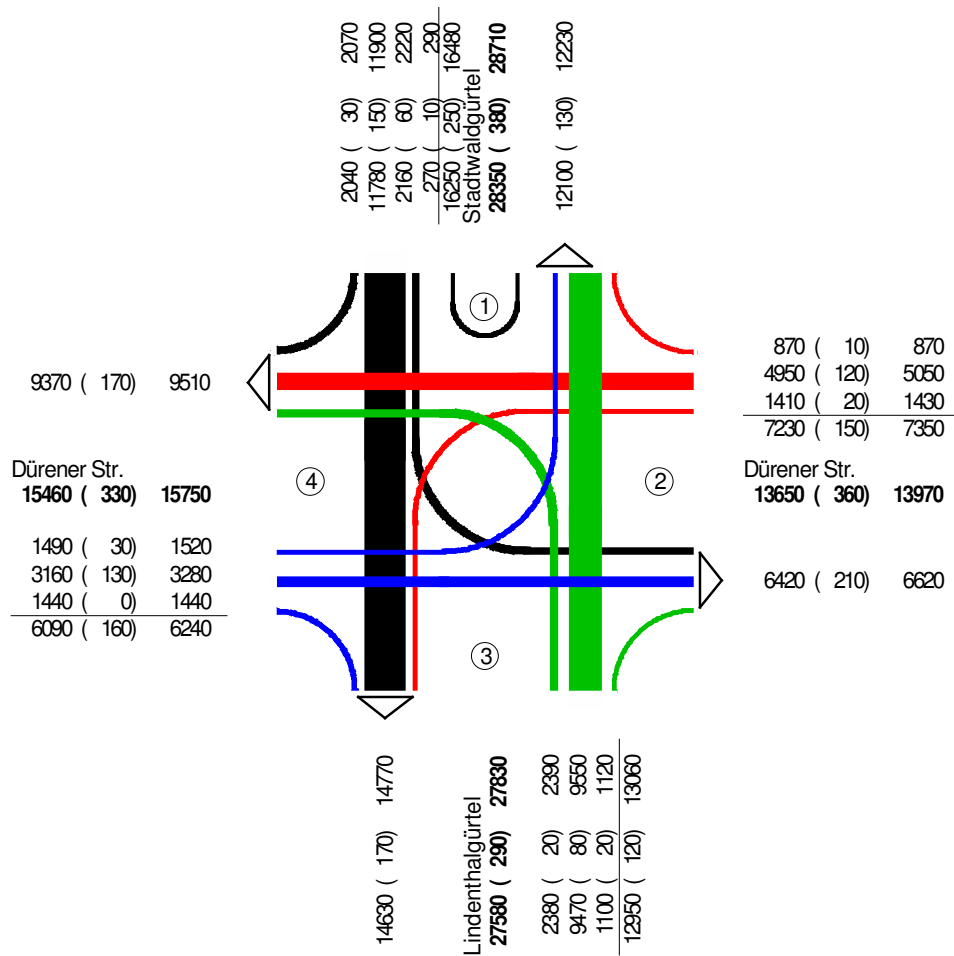

- 1 Stadtwaldgürtel
- 2 Dürener Str.
- 3 Lindenthalgürtel
- 4 Dürener Str.

**Kfz (SV) PkwE**

Kfz=Pkw + Bus + Krd + Lfw + Lkw + Lz

SV=Bus + Lfw + Lkw + Lz

PkwE=Pkw + Bus\*2.0 + Krd\*0.5 + Lfw\*2.0 + Lkw\*2.0 + Lz\*3.5

Dürener Str./Stadtwaldgürtel  
 Zählstelle : 3634403402  
 Platz : Lindenthal  
 Datum : Donnerstag, 24.11.2005  
 DTV-Wert

- 1 Stadtwaldgürtel
- 2 Dürener Str.
- 3 Lindenthalgürtel
- 4 Dürener Str.

Alle Ergebnisse werden auf 10 gerundet