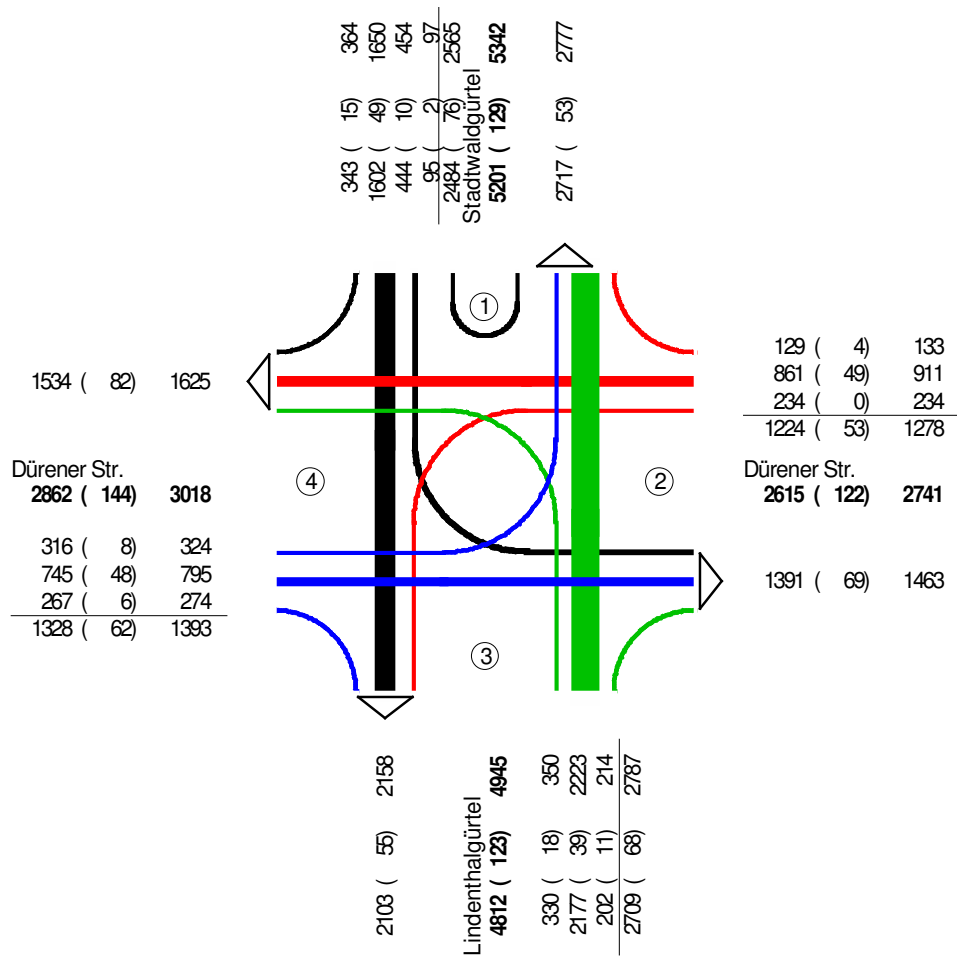

Dürener Str./Stadtwaldgürtel  
 Zählstelle : 3634403402  
 Platz : Lindenthal  
 Datum : Donnerstag, 24.11.2005  
 Block : 07:00 - 10:00 Uhr

- 1 Stadtwaldgürtel
- 2 Dürener Str.
- 3 Lindenthalgürtel
- 4 Dürener Str.

**Kfz (SV) PkwE**

Kfz=Pkw + Bus + Krd + Lfw + Lkw + Lz

SV=Bus + Lfw + Lkw + Lz

PkwE=Pkw + Bus\*2.0 + Krd\*0.5 + Lfw\*2.0 + Lkw\*2.0 + Lz\*3.5

Dürener Str./Stadtwaldgürtel  
 Zählstelle : 3634403402  
 Platz : Lindenthal  
 Datum : Donnerstag, 24.11.2005  
 Block : 11:00 - 14:00 Uhr

- 1 Stadtwaldgürtel
- 2 Dürener Str.
- 3 Lindenthalgürtel
- 4 Dürener Str.

**Kfz (SV) PkwE**

Kfz=Pkw + Bus + Krd + Lfw + Lkw + Lz

SV=Bus + Lfw + Lkw + Lz

PkwE=Pkw + Bus\*2.0 + Krd\*0.5 + Lfw\*2.0 + Lkw\*2.0 + Lz\*3.5

Dürener Str./Stadtwaldgürtel  
 Zählstelle : 3634403402  
 Platz : Lindenthal  
 Datum : Donnerstag, 24.11.2005  
 Block : 15:00 - 19:00 Uhr

- 1 Stadtwaldgürtel
- 2 Dürener Str.
- 3 Lindenthalgürtel
- 4 Dürener Str.