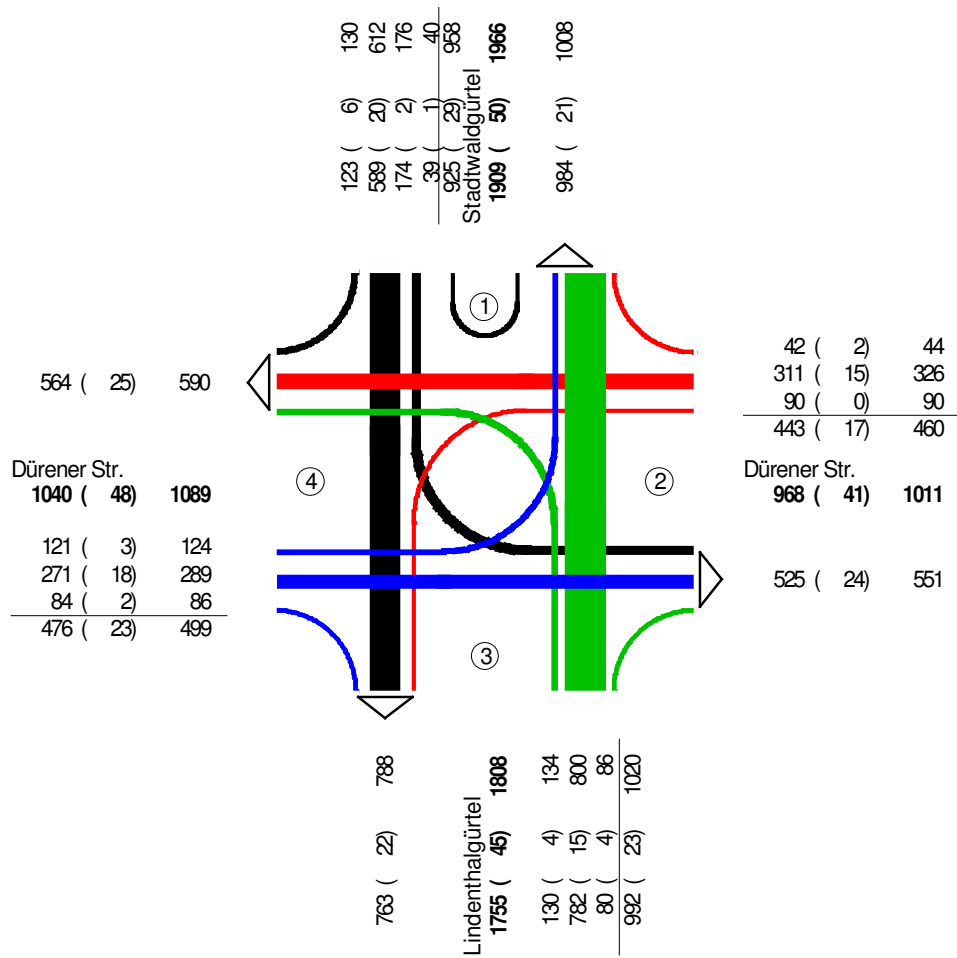

Dürener Str./Stadtwaldgürtel  
 Zählstelle : 3634403402  
 Platz : Lindenthal  
 Datum : Donnerstag, 24.11.2005  
 Block : 15:00 - 19:00 Uhr

- 1 Stadtwaldgürtel
- 2 Dürener Str.
- 3 Lindenthalgürtel
- 4 Dürener Str.

**Kfz (SV) PkwE**

Kfz=Pkw + Bus + Krd + Lfw + Lkw + Lz

SV=Bus + Lfw + Lkw + Lz

PkwE=Pkw + Bus\*2.0 + Krd\*0.5 + Lfw\*2.0 + Lkw\*2.0 + Lz\*3.5

Dürener Str./Stadtwaldgürtel  
 Zählstelle : 3634403402  
 Platz : Lindenthal  
 Datum : Donnerstag, 24.11.2005  
 Block : 07:00 - 10:00 Uhr  
 Spitzenstd : 07:45 - 08:45 Uhr  
 1 Stadtwaldgürtel  
 2 Dürener Str.  
 3 Lindenthalgürtel  
 4 Dürener Str.

**Kfz (SV) PkwE**

Kfz=Pkw + Bus + Krd + Lfw + Lkw + Lz

SV=Bus + Lfw + Lkw + Lz

PkwE=Pkw + Bus\*2.0 + Krd\*0.5 + Lfw\*2.0 + Lkw\*2.0 + Lz\*3.5

Dürener Str./Stadtwaldgürtel  
 Zählstelle : 3634403402  
 Platz : Lindenthal  
 Datum : Donnerstag, 24.11.2005  
 Block : 11:00 - 14:00 Uhr  
 Spitzenstd : 13:00 - 14:00 Uhr  
 1 Stadtwaldgürtel  
 2 Dürener Str.  
 3 Lindenthalgürtel  
 4 Dürener Str.