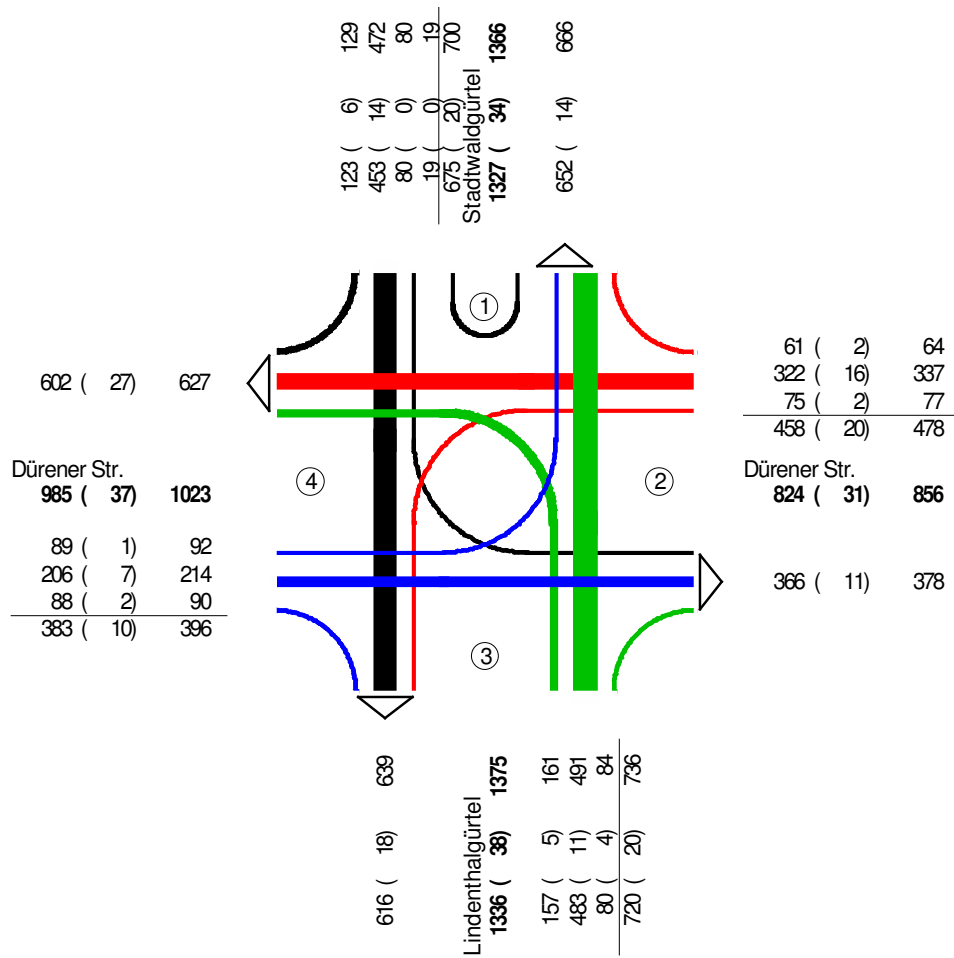

**Kfz (SV) PkwE**

Kfz=Pkw + Bus + Krd + Lfw + Lkw + Lz

SV=Bus + Lfw + Lkw + Lz

PkwE=Pkw + Bus\*2.0 + Krd\*0.5 + Lfw\*2.0 + Lkw\*2.0 + Lz\*3.5

Dürener Str./Stadtwaldgürtel  
 Zählstelle : 3634403402  
 Platz : Lindenthal  
 Datum : Donnerstag, 24.11.2005  
 Block : 11:00 - 14:00 Uhr  
 Spitzenstd : 13:00 - 14:00 Uhr  
 1 Stadtwaldgürtel  
 2 Dürener Str.  
 3 Lindenthalgürtel  
 4 Dürener Str.