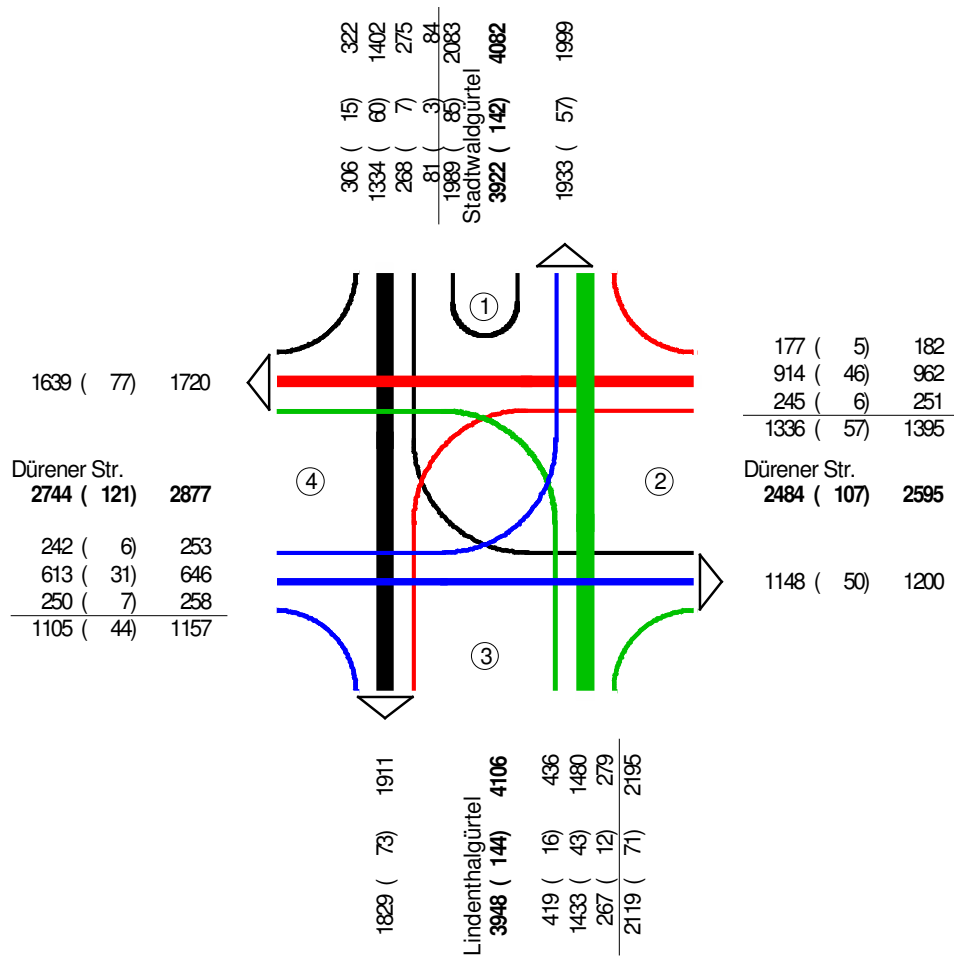

Dürener Str./Stadtwaldgürtel  
 Zählstelle : 3634403402  
 Platz : Lindenthal  
 Datum : Donnerstag, 24.11.2005  
 Block : 07:00 - 10:00 Uhr

- 1 Stadtwaldgürtel
- 2 Dürener Str.
- 3 Lindenthalgürtel
- 4 Dürener Str.

**Kfz (SV) PkwE**

Kfz=Pkw + Bus + Krd + Lfw + Lkw + Lz

SV=Bus + Lfw + Lkw + Lz

PkwE=Pkw + Bus\*2.0 + Krd\*0.5 + Lfw\*2.0 + Lkw\*2.0 + Lz\*3.5

Dürener Str./Stadtwaldgürtel  
 Zählstelle : 3634403402  
 Platz : Lindenthal  
 Datum : Donnerstag, 24.11.2005  
 Block : 11:00 - 14:00 Uhr

- 1 Stadtwaldgürtel
- 2 Dürener Str.
- 3 Lindenthalgürtel
- 4 Dürener Str.

**Kfz (SV) PkwE**

Kfz=Pkw + Bus + Krd + Lfw + Lkw + Lz

SV=Bus + Lfw + Lkw + Lz

PkwE=Pkw + Bus\*2.0 + Krd\*0.5 + Lfw\*2.0 + Lkw\*2.0 + Lz\*3.5

Dürener Str./Stadtwaldgürtel  
 Zählstelle : 3634403402  
 Platz : Lindenthal  
 Datum : Donnerstag, 24.11.2005  
 Block : 15:00 - 19:00 Uhr

- 1 Stadtwaldgürtel
- 2 Dürener Str.
- 3 Lindenthalgürtel
- 4 Dürener Str.