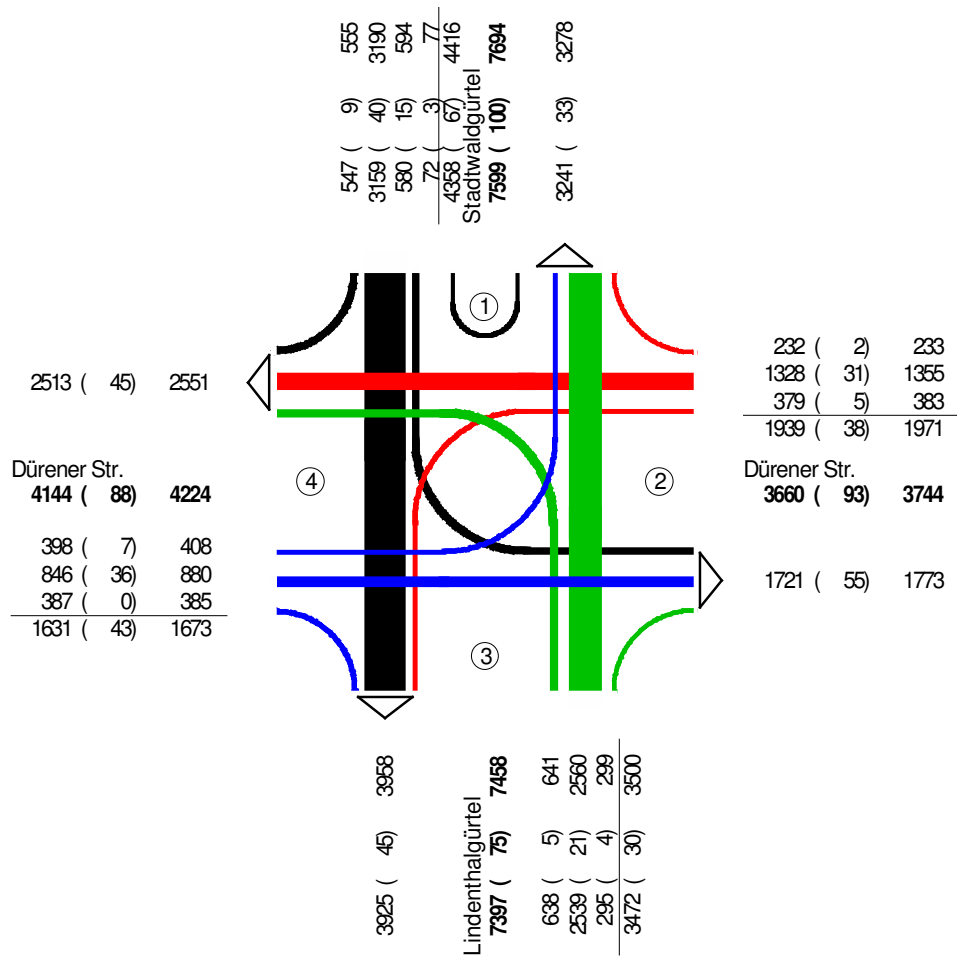

Dürener Str./Stadtwaldgürtel  
 Zählstelle : 3634403402  
 Platz : Lindenthal  
 Datum : Donnerstag, 24.11.2005  
 Block : 07:00 - 10:00 Uhr

- 1 Stadtwaldgürtel
- 2 Dürener Str.
- 3 Lindenthalgürtel
- 4 Dürener Str.

- 1 Stadtwaldgürtel
- 2 Dürener Str.
- 3 Lindenthalgürtel
- 4 Dürener Str.

**Kfz (SV) PkwE**

Kfz=Pkw + Bus + Krd + Lfw + Lkw + Lz

SV=Bus + Lfw + Lkw + Lz

PkwE=Pkw + Bus\*2.0 + Krd\*0.5 + Lfw\*2.0 + Lkw\*2.0 + Lz\*3.5

Dürener Str./Stadtwaldgürtel  
 Zählstelle : 3634403402  
 Platz : Lindenthal  
 Datum : Donnerstag, 24.11.2005  
 Block : 15:00 - 19:00 Uhr

- 1 Stadtwaldgürtel
- 2 Dürener Str.
- 3 Lindenthalgürtel
- 4 Dürener Str.

**Kfz (SV) PkwE**

Kfz=Pkw + Bus + Krd + Lfw + Lkw + Lz

SV=Bus + Lfw + Lkw + Lz

PkwE=Pkw + Bus\*2.0 + Krd\*0.5 + Lfw\*2.0 + Lkw\*2.0 + Lz\*3.5

Dürener Str./Stadtwaldgürtel  
 Zählstelle : 3634403402  
 Platz : Lindenthal  
 Datum : Donnerstag, 24.11.2005  
 Block : 07:00 - 10:00 Uhr  
 Spitzenstd : 07:45 - 08:45 Uhr  
 1 Stadtwaldgürtel  
 2 Dürener Str.  
 3 Lindenthalgürtel  
 4 Dürener Str.