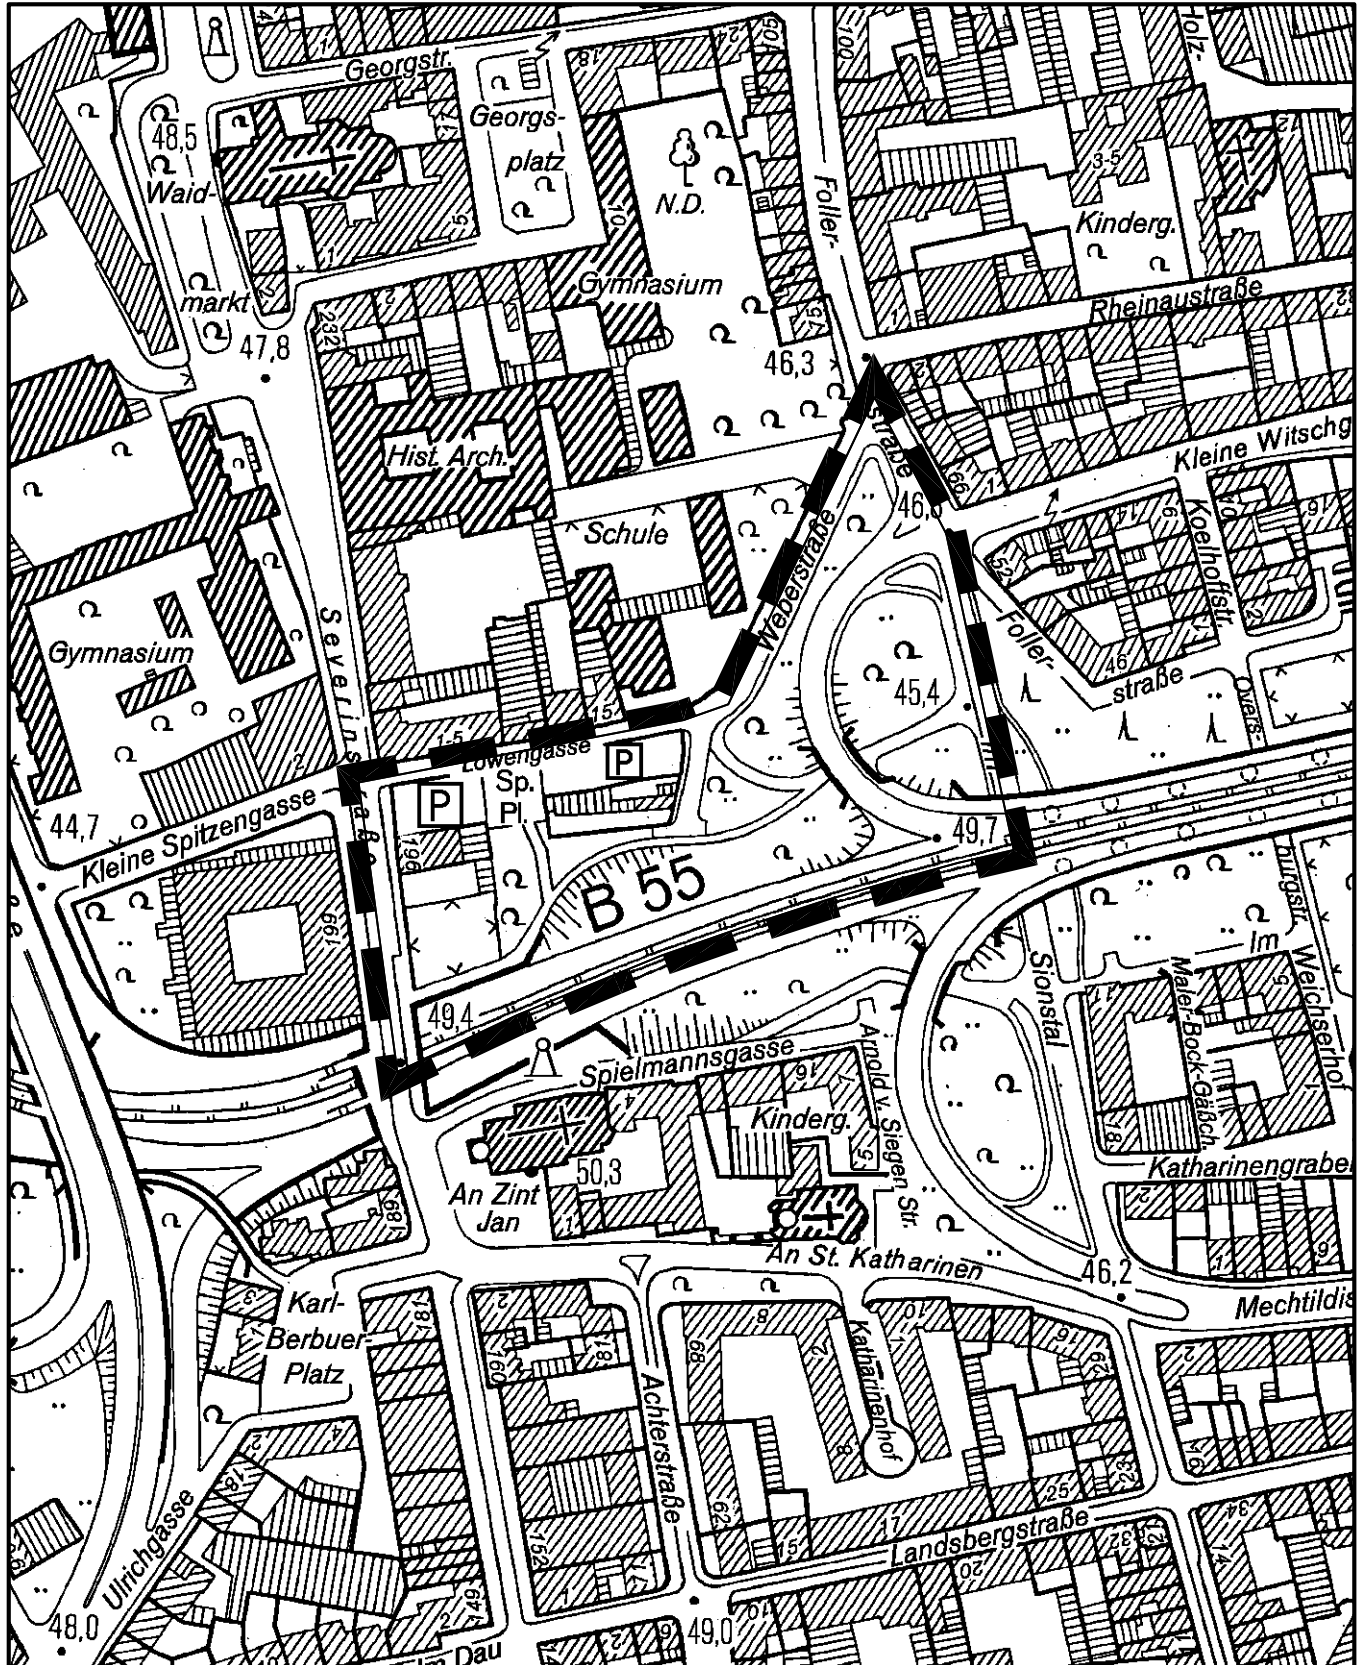

Bebauungsplan - Aufstellung Arbeitstitel: "Löwengasse" in Köln-Altstadt/Süd

Maßstab 1 : 2 500

Planwirkungsbereich der Vorlage zur Orientierung von Mitgliedern des Rates, der Ausschüsse und der Bezirksvertretungen, die wegen Befangenheit an den Beratungen zu diesem Tagesordnungspunkt nicht teilnehmen dürfen.