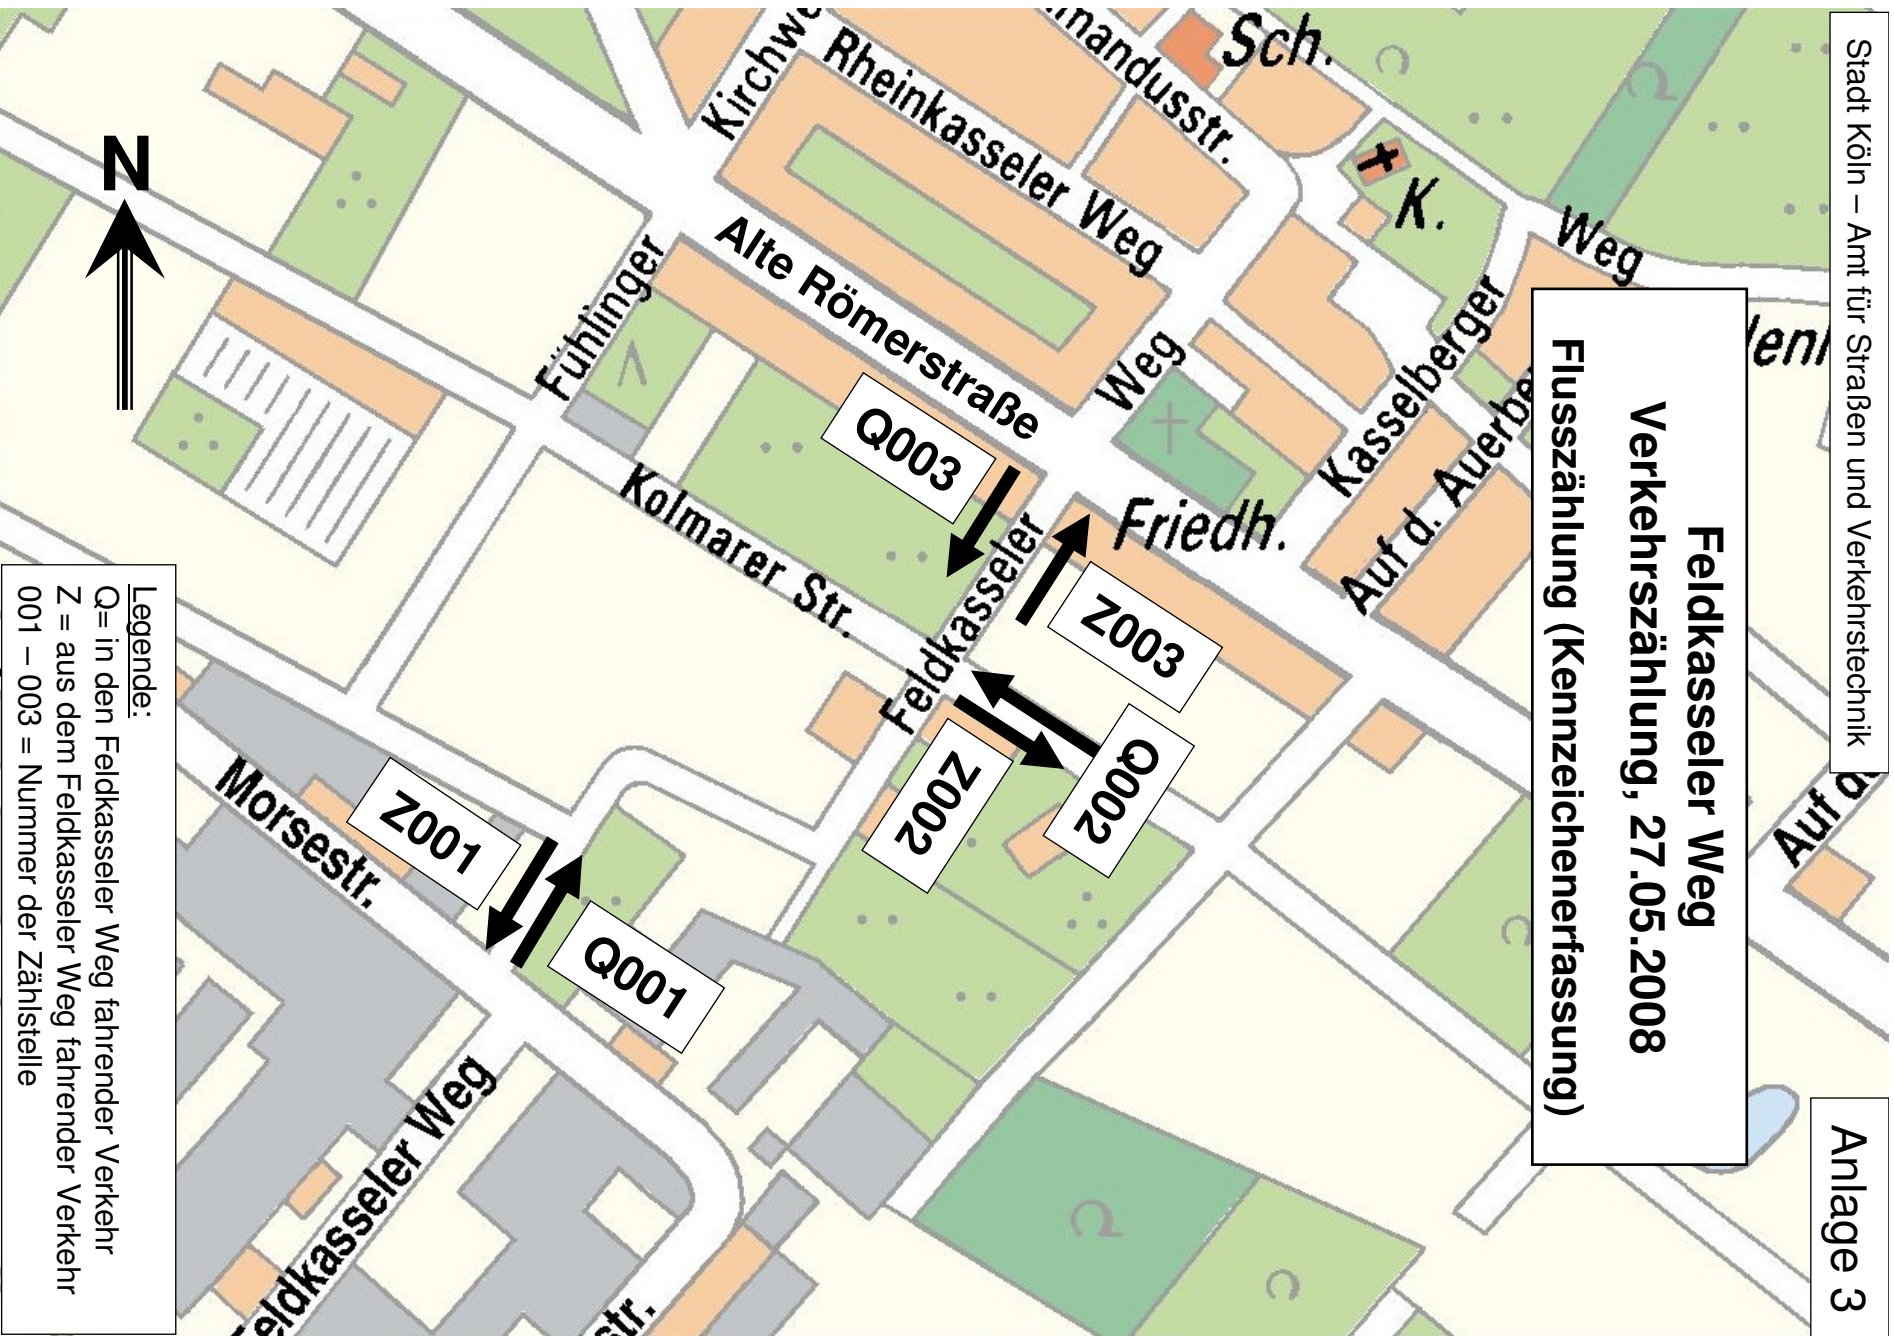

Feldkasseler Weg
Verkehrszählung, 27.05.2008
Flusszählung (Kennzeichenerfassung)

Legende:

- Q= in den Feldkasseler Weg fahrender Verkehr
- Z = aus dem Feldkasseler Weg fahrender Verkehr
- 001 – 003 = Nummer der Zählstelle