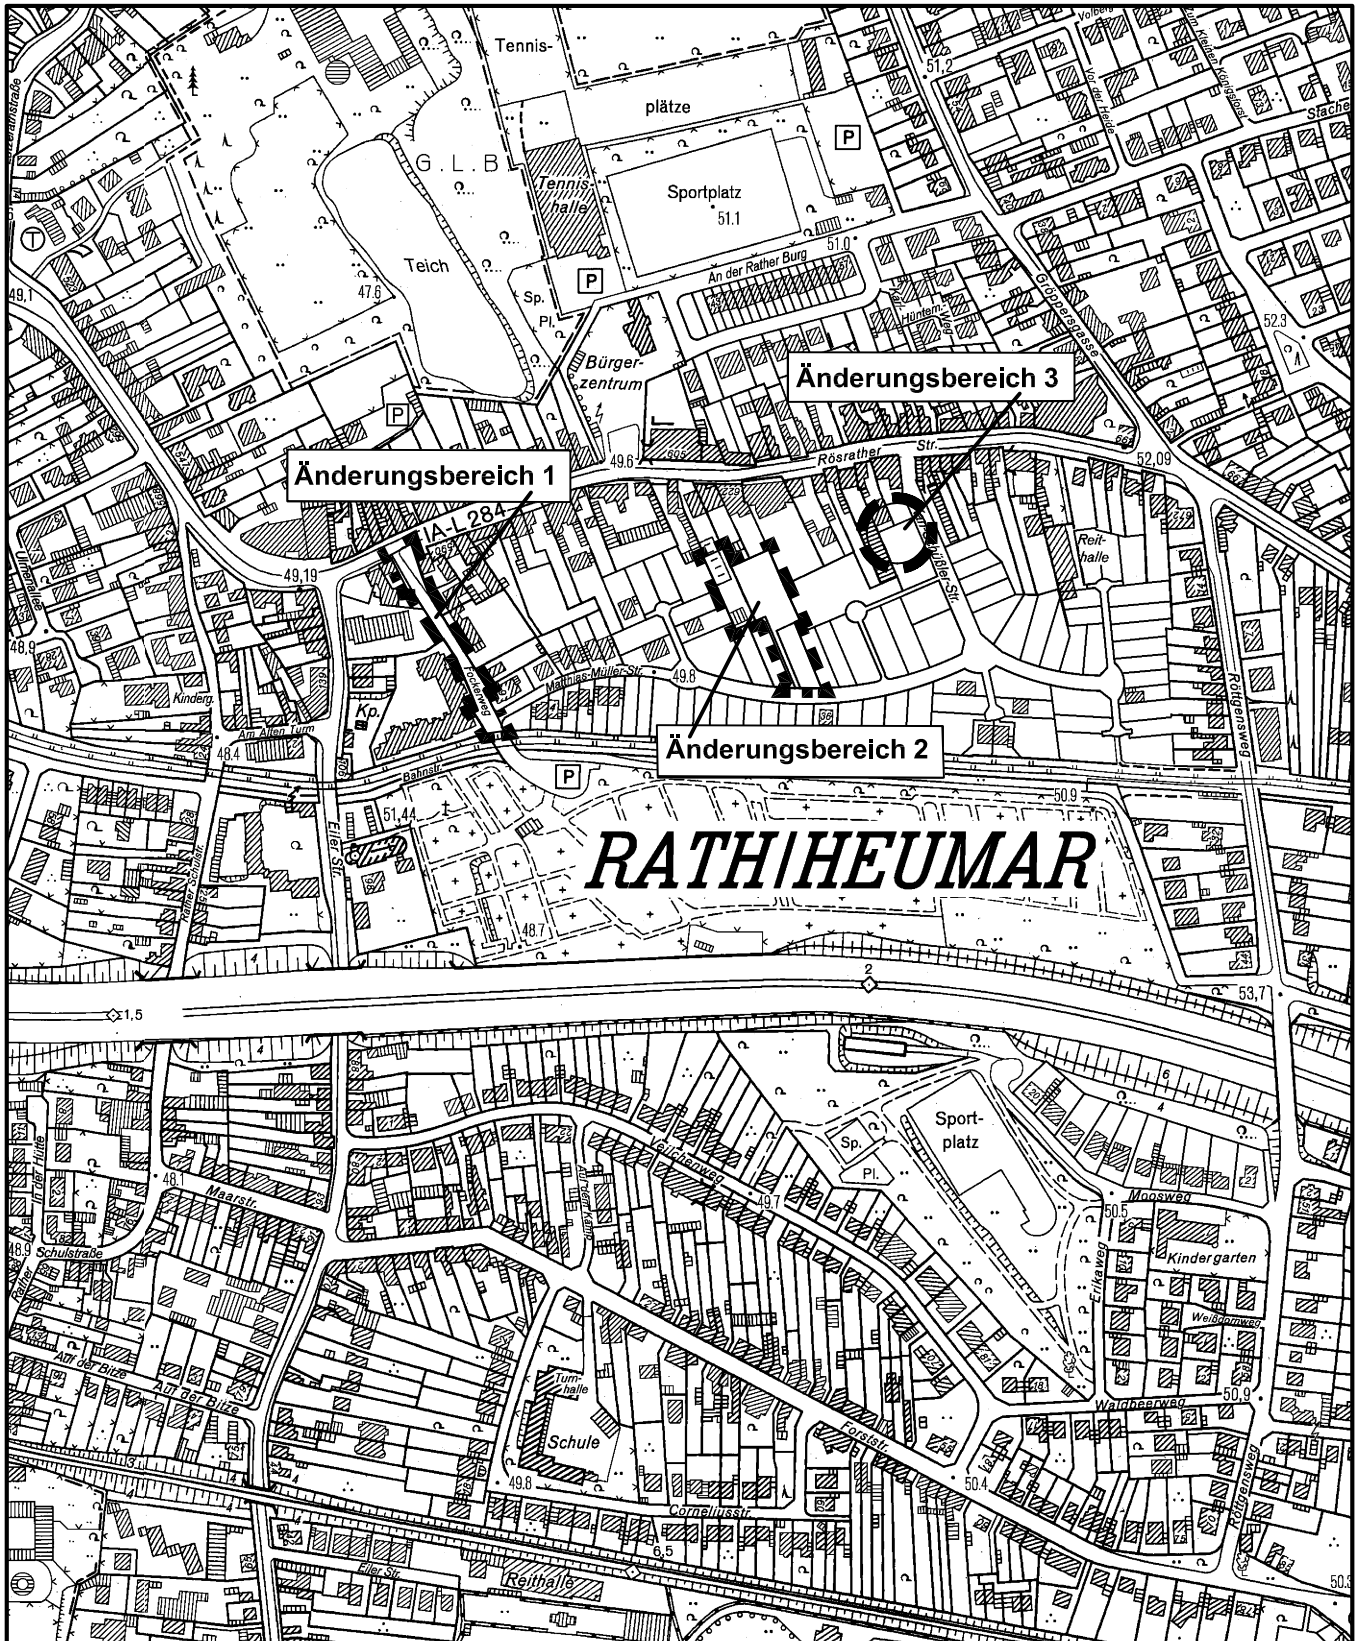

Bebauungsplan Nr.: 76430/07

Arbeitstitel: An der Judengasse in Köln - Rath/Heumar, 1. Änderung

Maßstab 1 : 5 000

50 0 100 200 300 Meter

Planwirkungsbereich der Vorlage zur Orientierung von Mitgliedern des Rates, der Ausschüsse und der Bezirksvertretungen, die wegen Befangenheit an den Beratungen zu diesem Tagesordnungspunkt nicht teilnehmen dürfen.