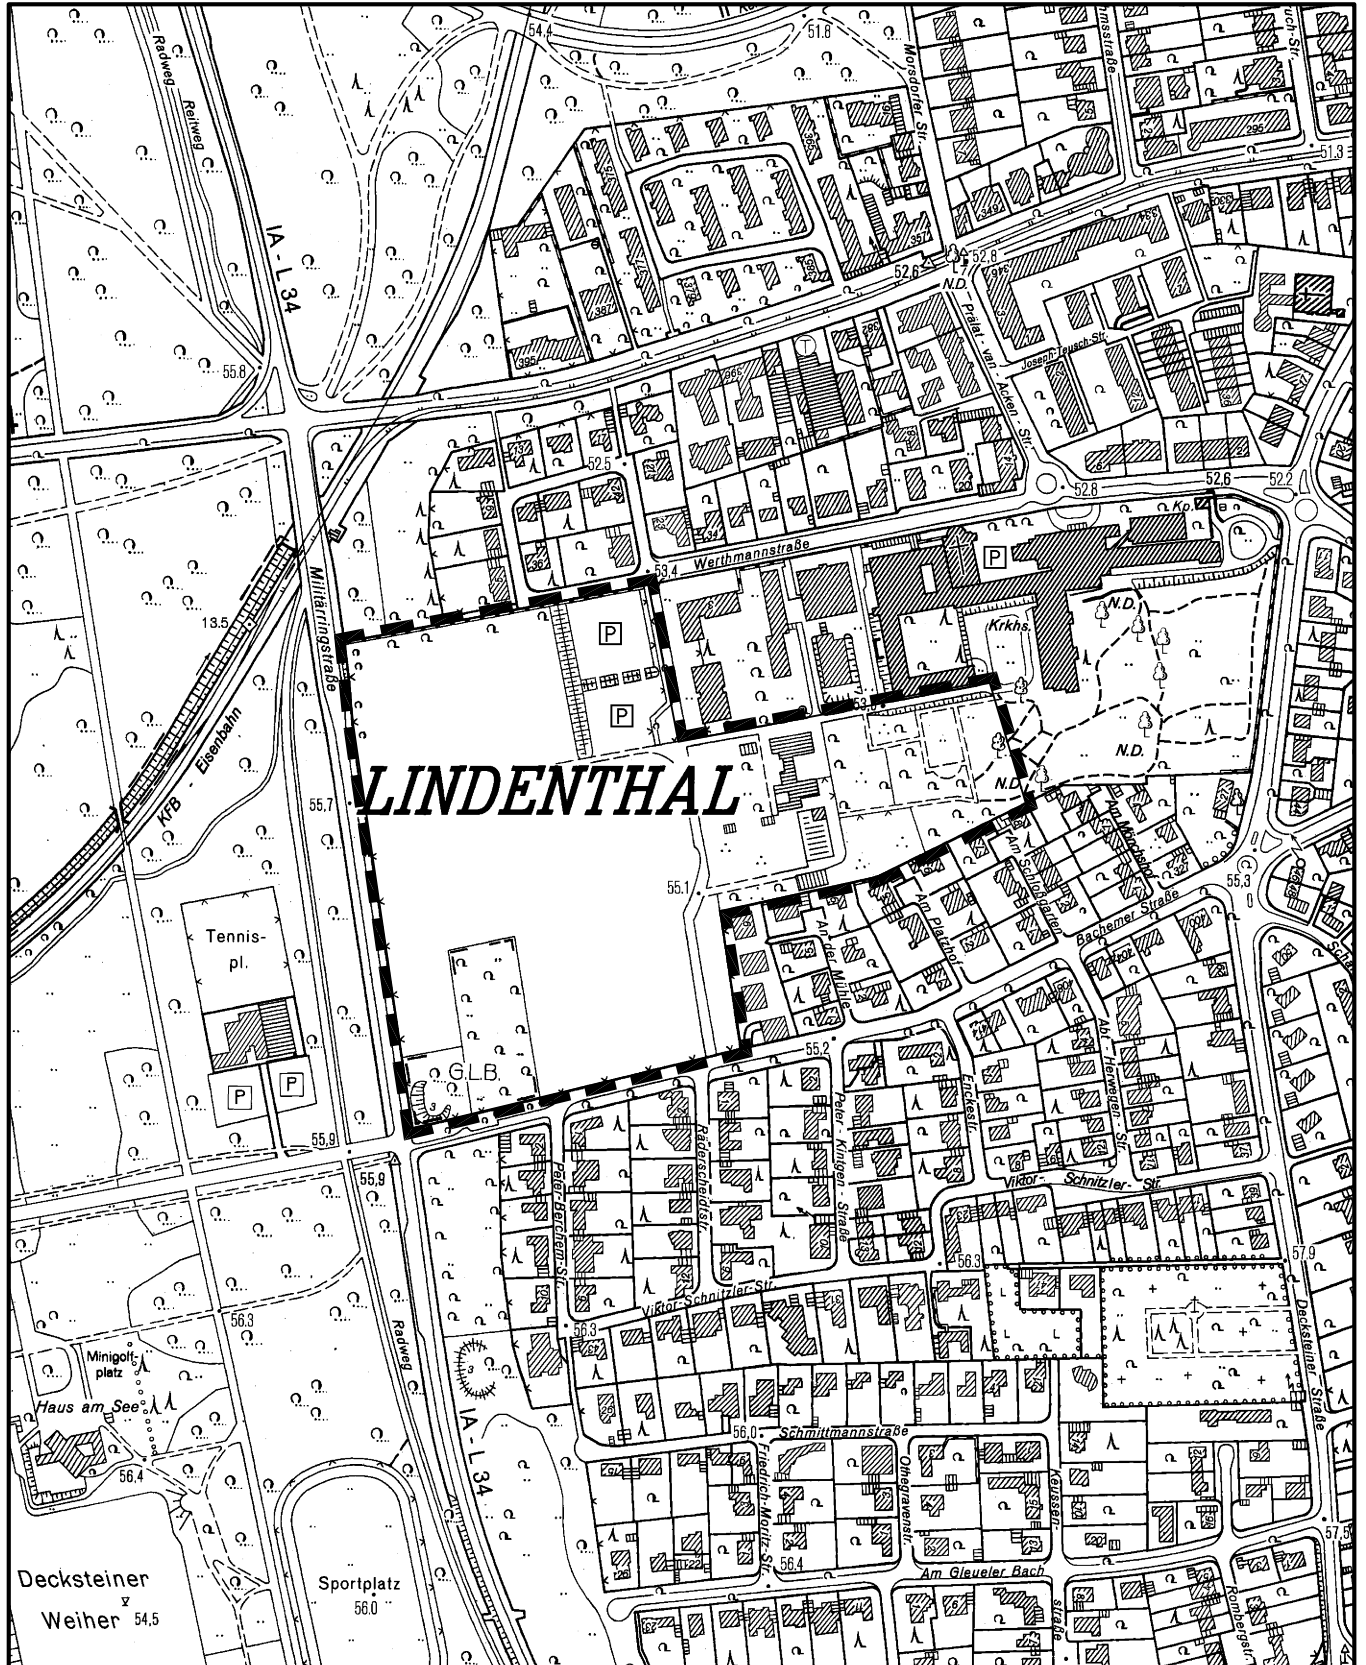

Plangutachten "Wohnbebauung Hohenlind" in Köln - Lindenthal

Maßstab 1 : 5 000

Planwirkungsbereich der Vorlage zur Orientierung von Mitgliedern des Rates, der Ausschüsse und der Bezirksvertretungen, die wegen Befangenheit an den Beratungen zu diesem Tagesordnungspunkt nicht teilnehmen dürfen.