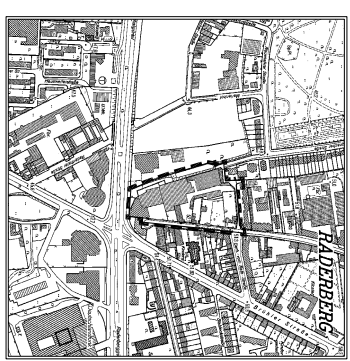

Arbeitsmittel:

1: Grünfläche 2: Grünfläche 3: Grünfläche 4: Grünfläche 5: Grünfläche 6: Grünfläche 7: Grünfläche 8: Grünfläche 9: Grünfläche	1: Grünfläche 2: Grünfläche 3: Grünfläche 4: Grünfläche 5: Grünfläche 6: Grünfläche 7: Grünfläche 8: Grünfläche 9: Grünfläche	1: Grünfläche 2: Grünfläche 3: Grünfläche 4: Grünfläche 5: Grünfläche 6: Grünfläche 7: Grünfläche 8: Grünfläche 9: Grünfläche	1: Grünfläche 2: Grünfläche 3: Grünfläche 4: Grünfläche 5: Grünfläche 6: Grünfläche 7: Grünfläche 8: Grünfläche 9: Grünfläche