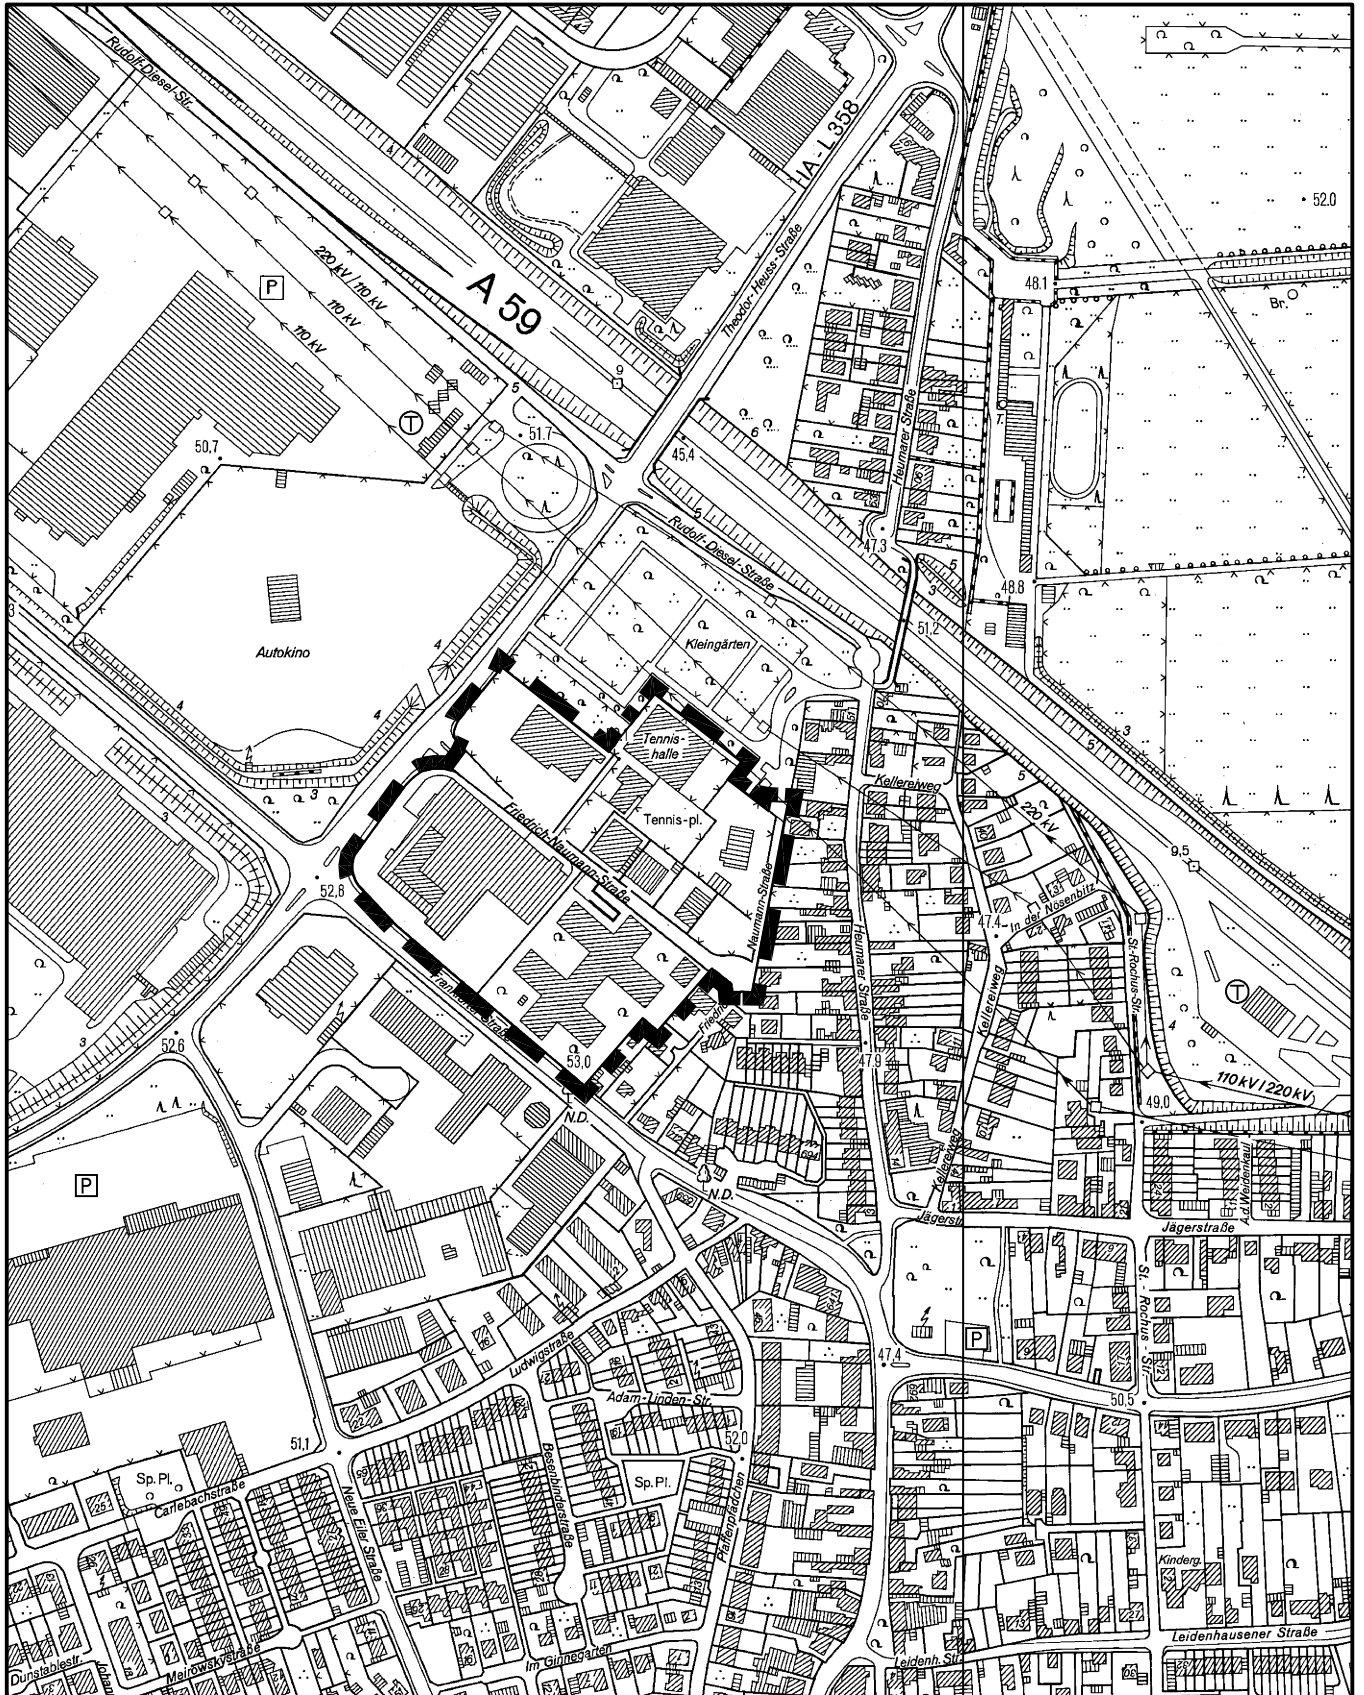

Anlage zur Satzung der Stadt Köln über eine Veränderungssperre in Köln - Porz - Eil Arbeitstitel: "Friedrich-Naumann-Straße" 1. Änderung

Maßstab 1 : 5 000