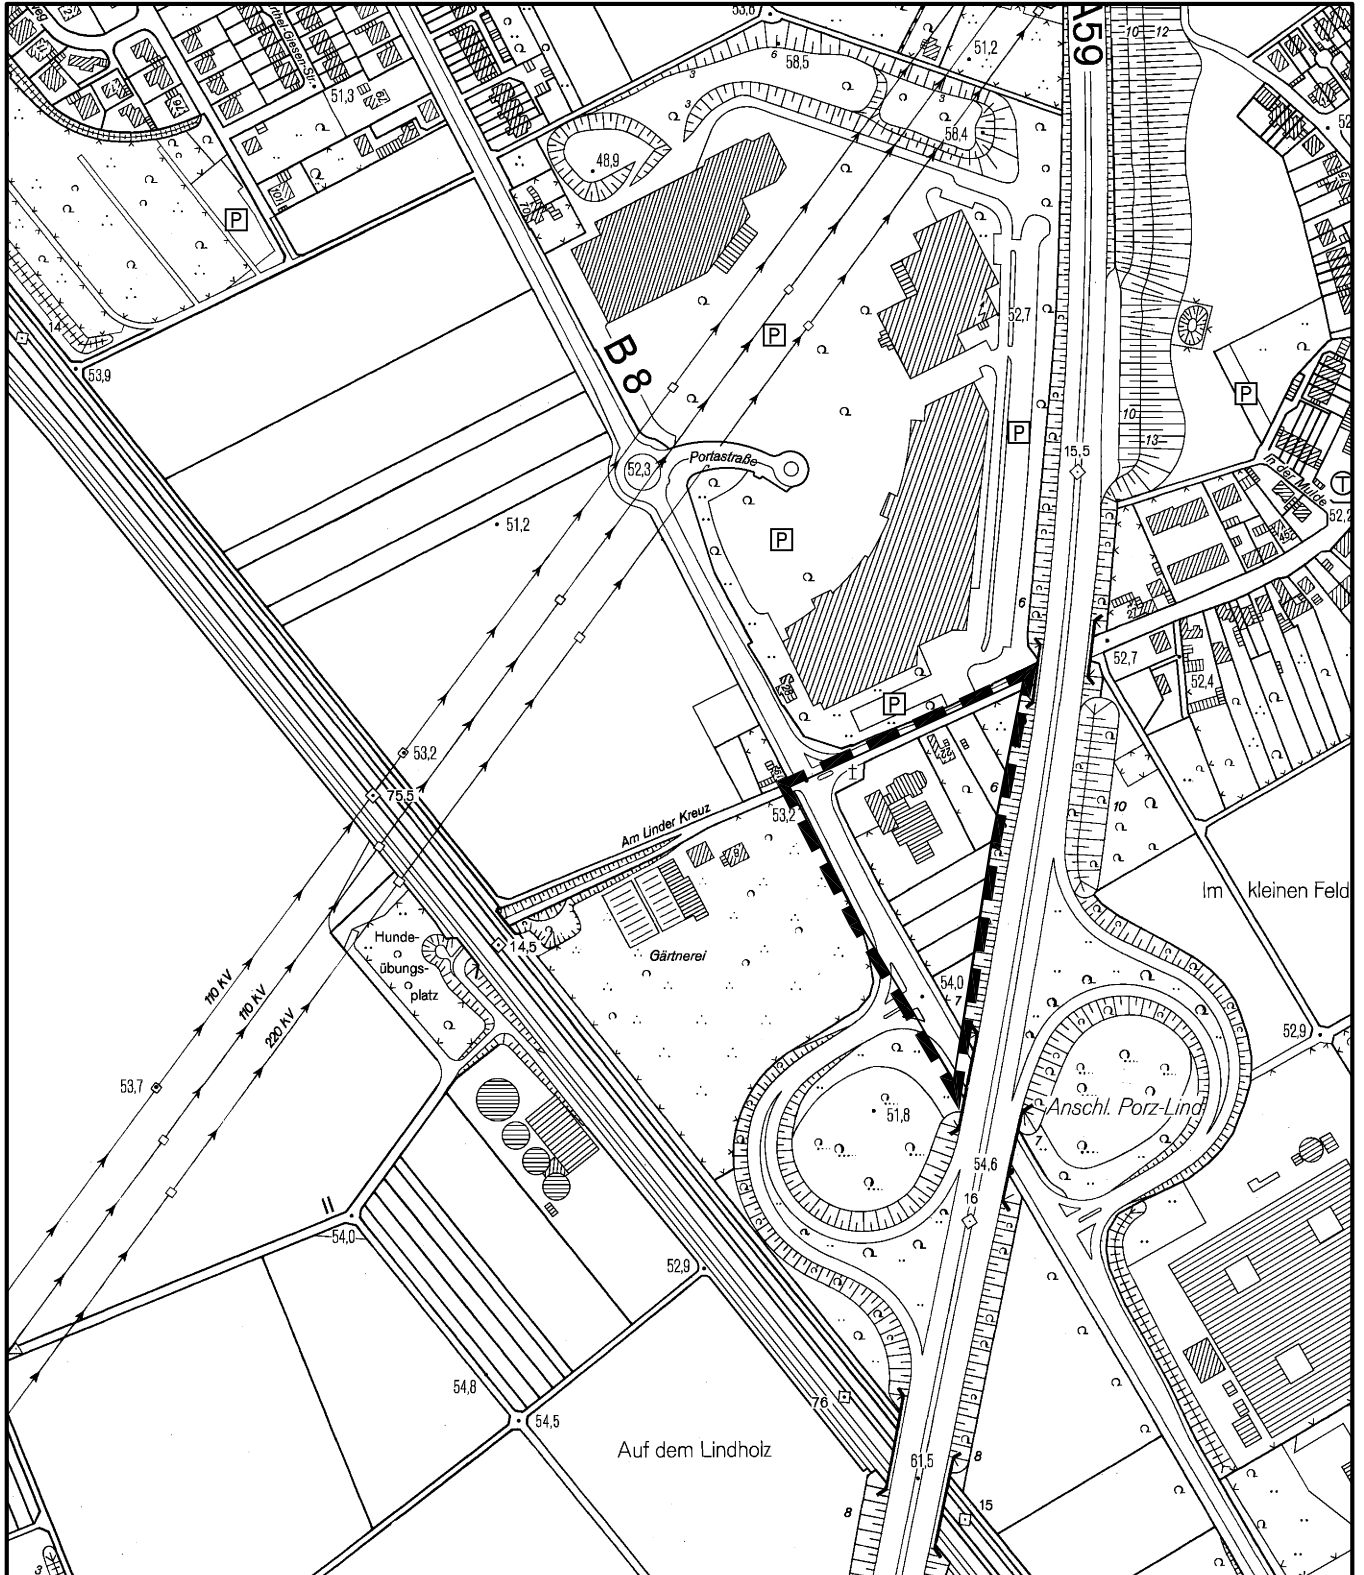

Anlage zur Satzung der Stadt Köln über eine Veränderungssperre in Köln - Porz - Lind Arbeitstitel: GE westl. Linder Kreuz, 1. Änderung

Maßstab 1 : 5 000