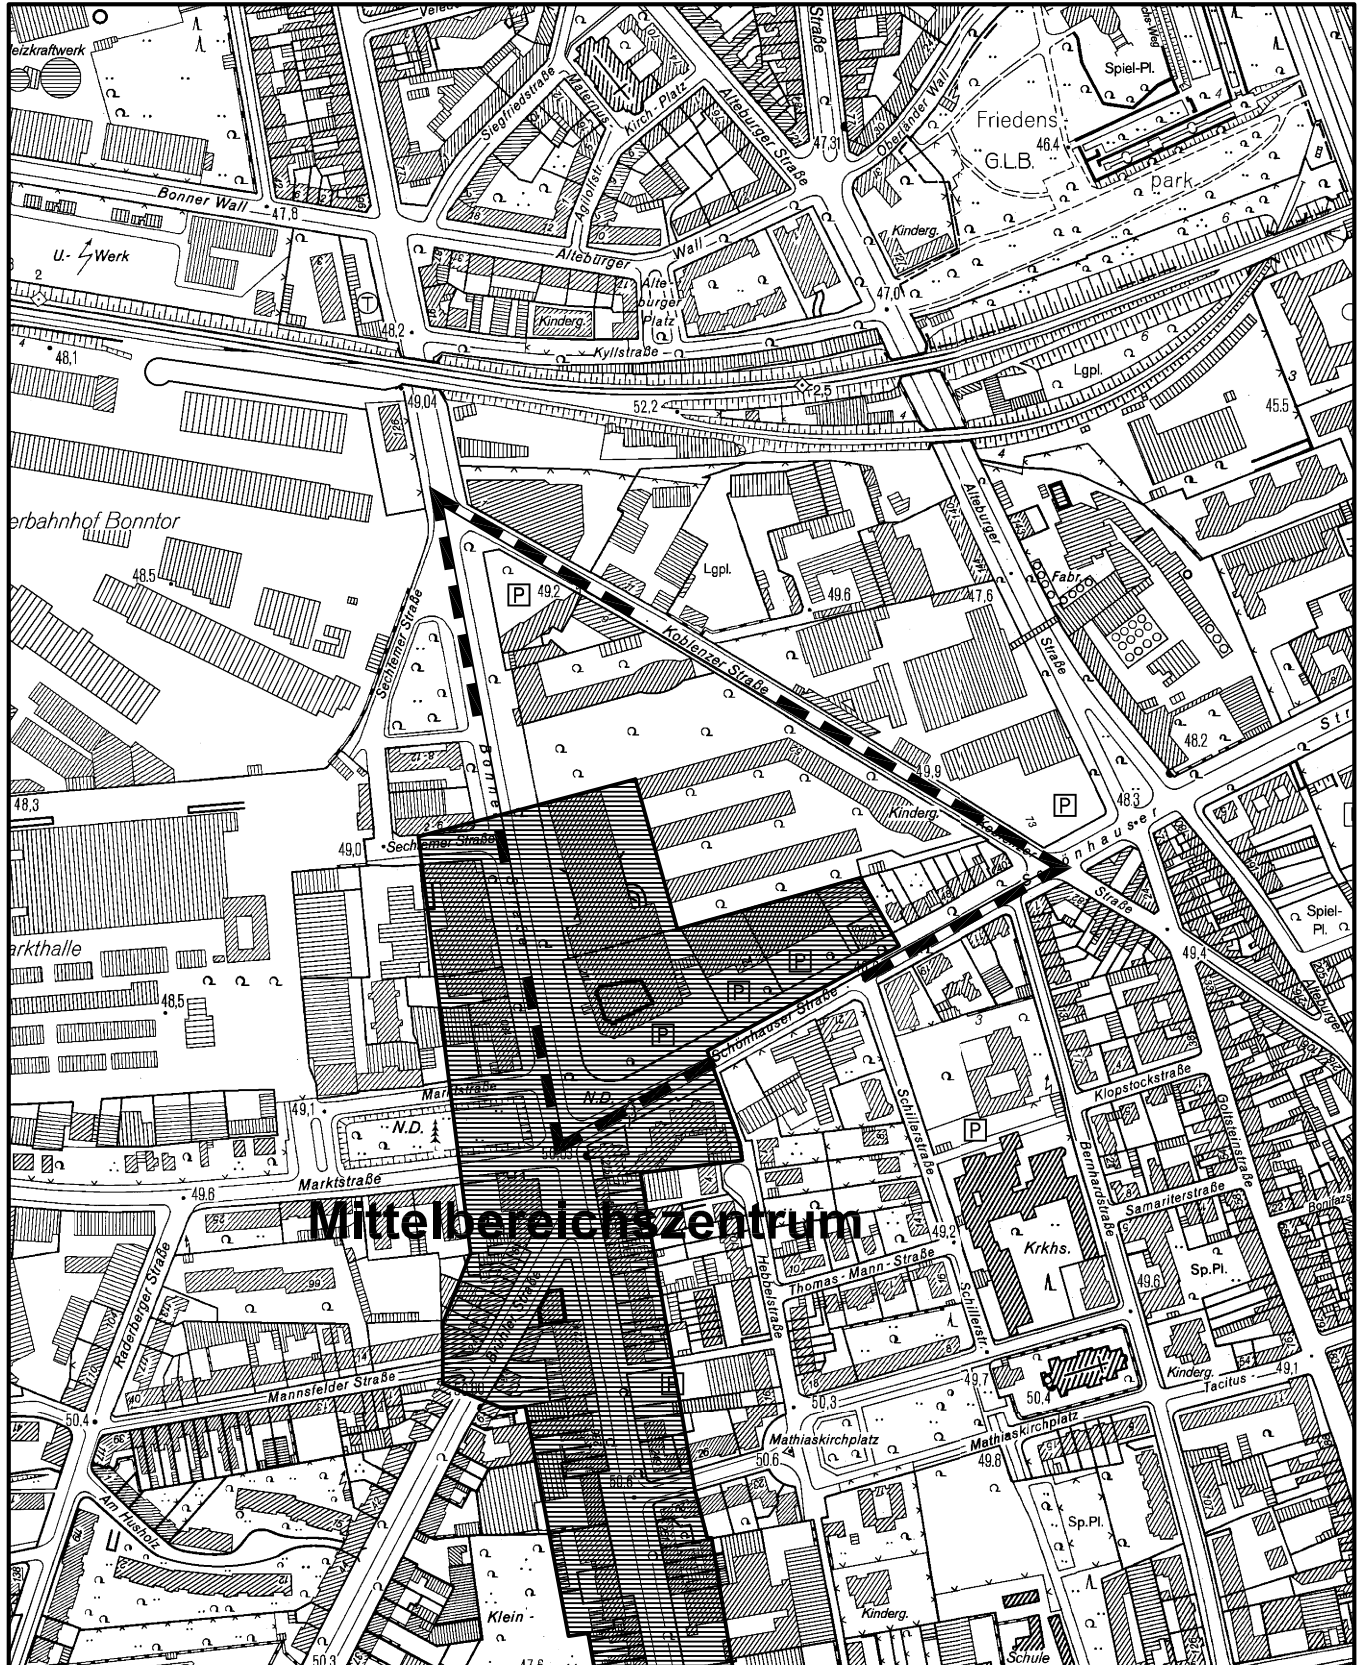

Bebauungsplan Nr.: 67420/08

## KVB-Gelände/Koblenzer Straße, 1.Änderung in Köln - Bayenthal

Maßstab 1 : 5 000

Planwirkungsbereich der Vorlage zur Orientierung von Mitgliedern des Rates, der Ausschüsse und der Bezirksvertretungen, die wegen Befangenheit an den Beratungen zu diesem Tagesordnungspunkt nicht teilnehmen dürfen.