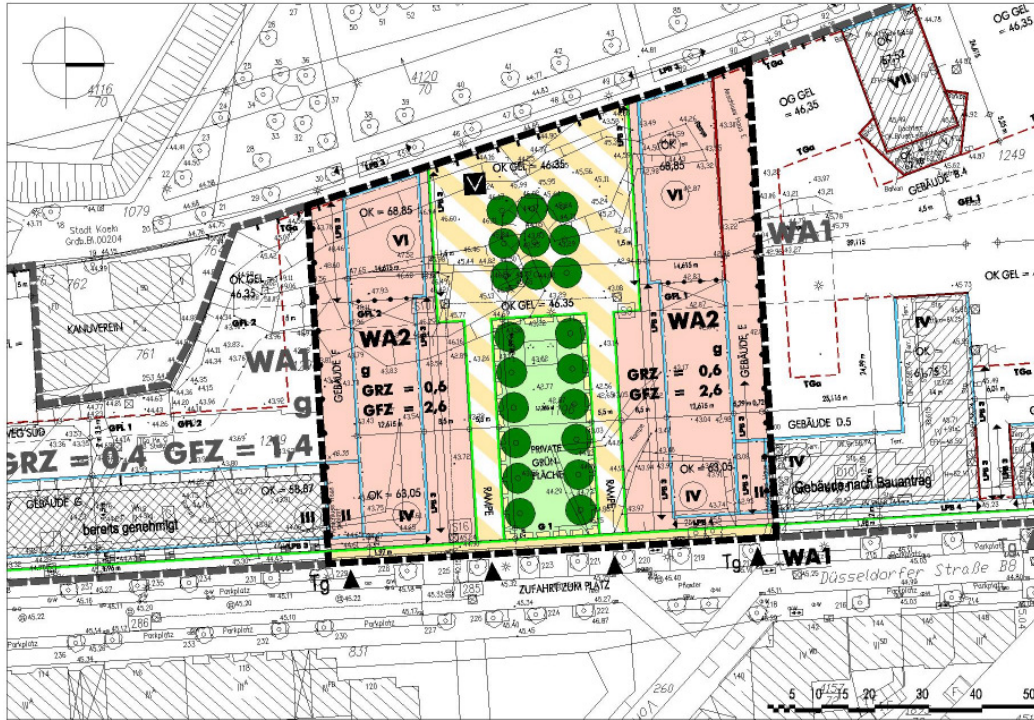

ANLAGE 2

PLANVERKLEINERUNG: 1. ÄNDERUNG UND RECHTSKRÄFTIGER BEBAUUNGSPLAN

Neu: 1. Änderung Vorhabenbezogener Bebauungsplan Nr. 70493/03 (M 1 : 1250)

Alt: Vorhabenbezogener Bebauungsplan Nr. 70493/03 (M 1 : 1250)