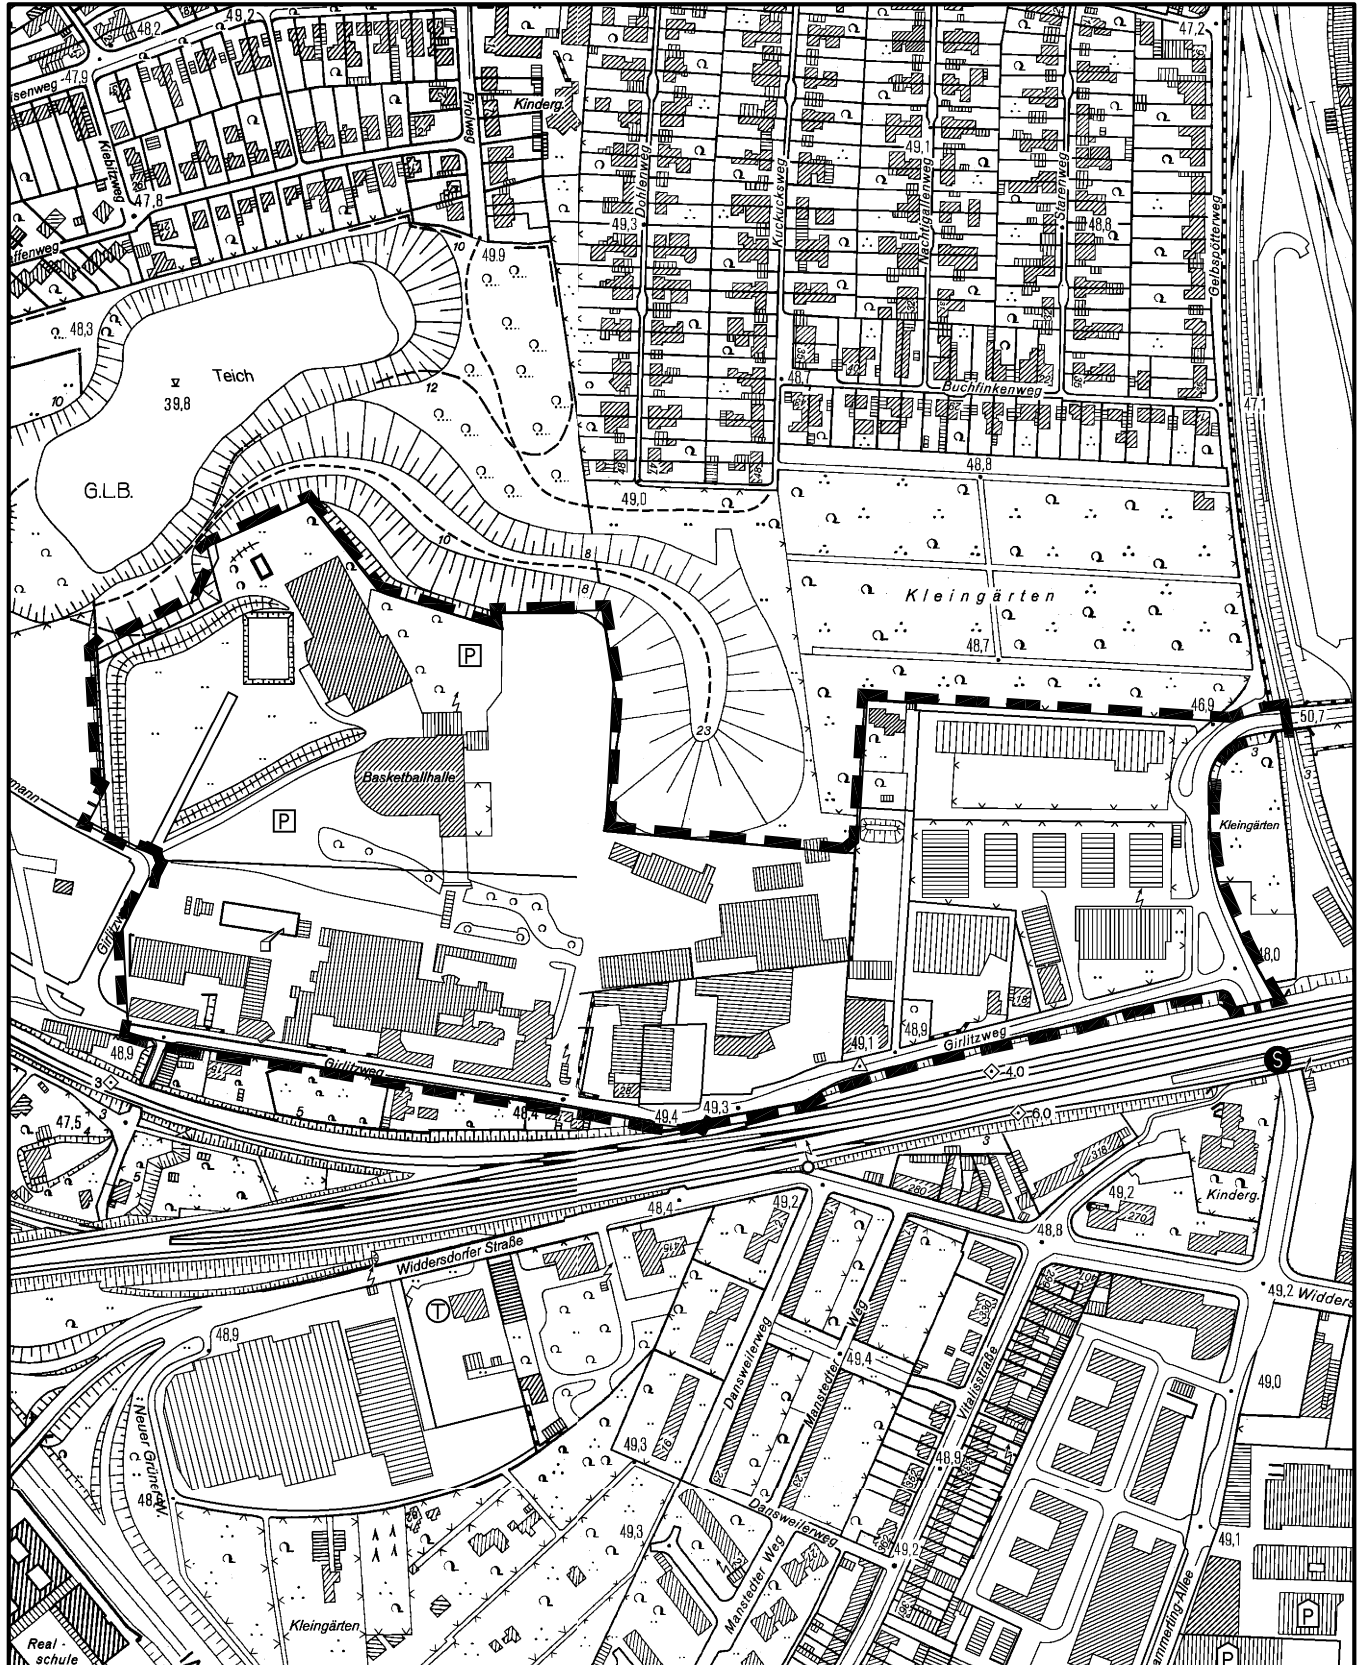

Städtebauliches Planungskonzept **Vitalisstraße / Girlitzweg** in Köln - Vogelsang

Maßstab 1 : 5 000

Planwirkungsbereich der Vorlage zur Orientierung von Mitgliedern des Rates, der Ausschüsse und der Bezirksvertretungen, die wegen Befangenheit an den Beratungen zu diesem Tagesordnungspunkt nicht teilnehmen dürfen.