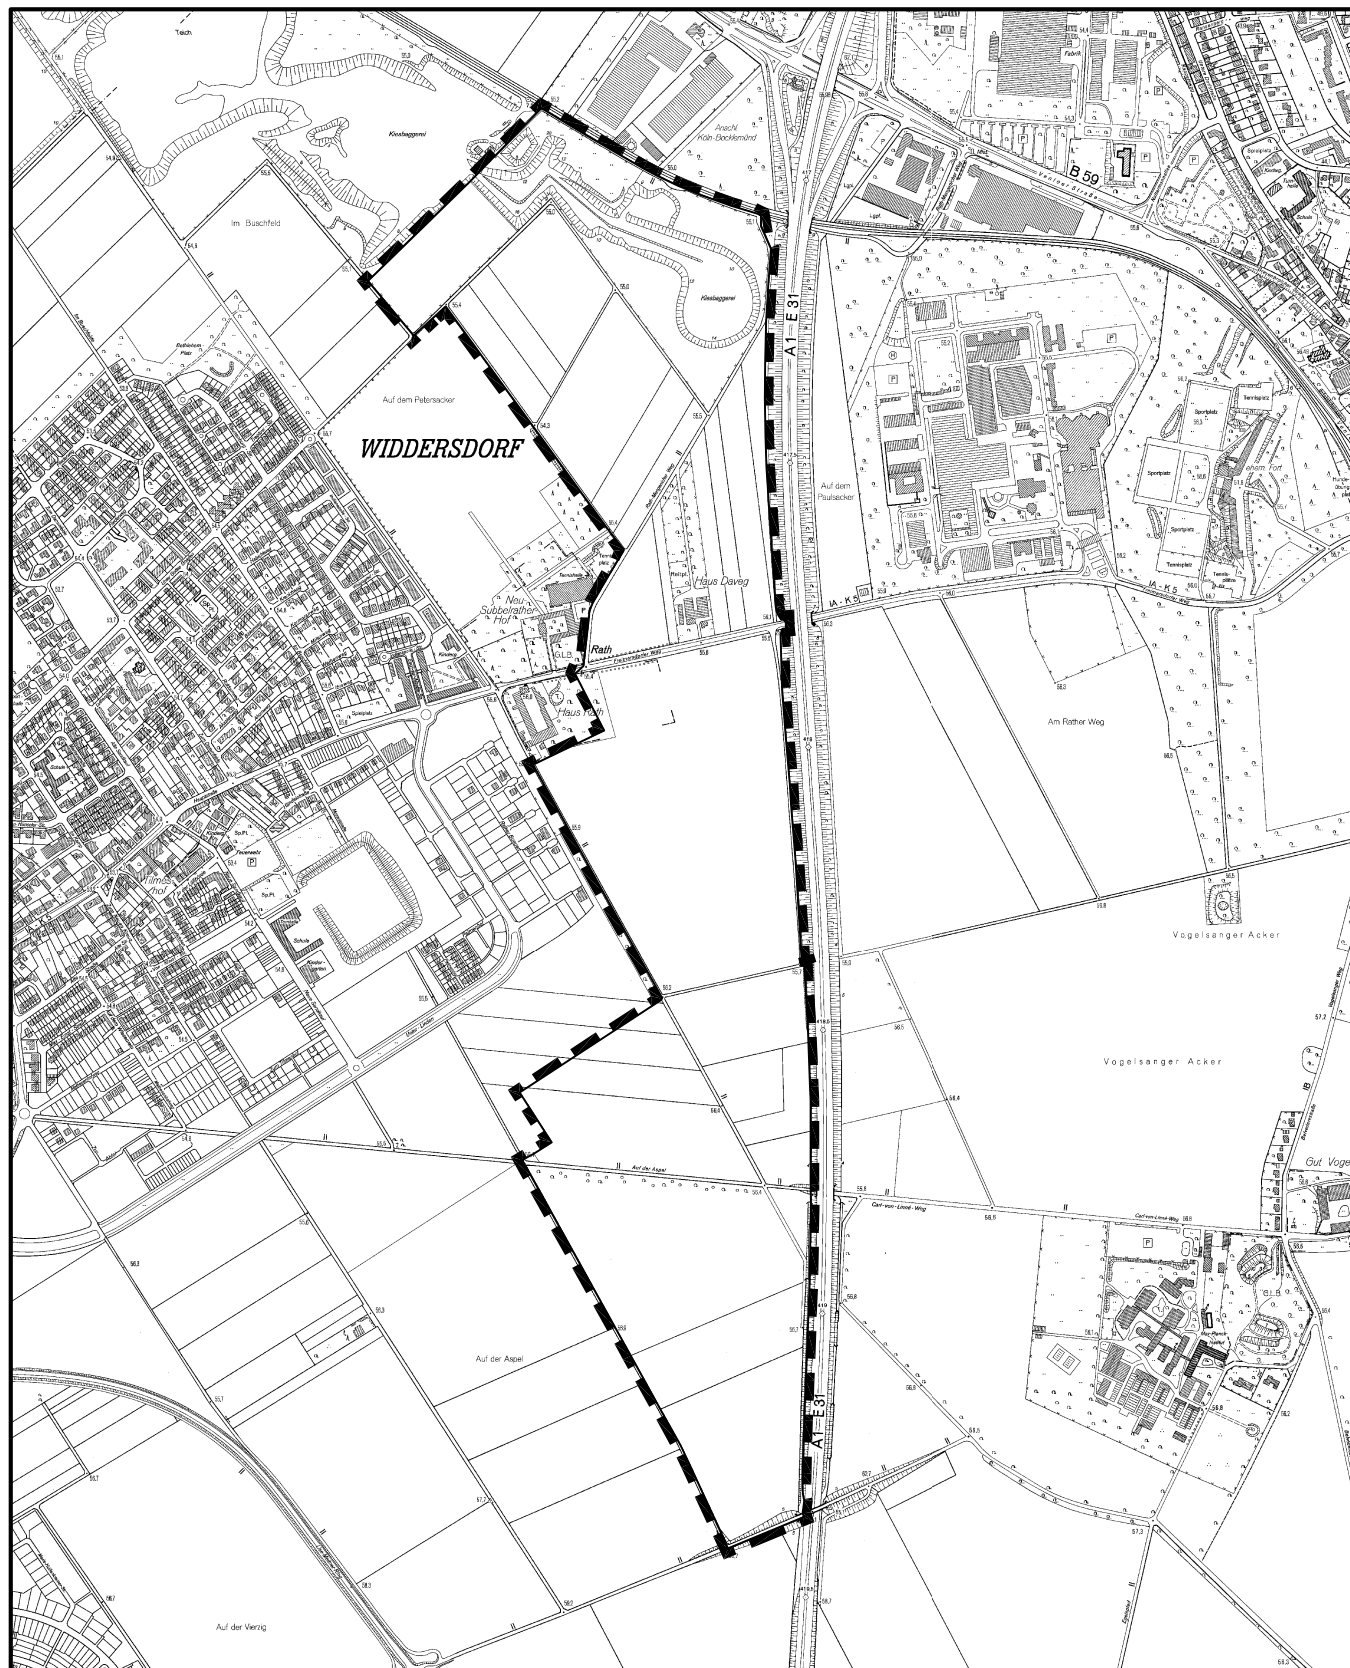

## Geltungsbereich des Bebauungsplan - Aufstellungsbeschlusses Arbeitstitel: "Golfplatz" in Köln - Widdersdorf

Maßstab 1 : 15 000

Planwirkungsbereich der Vorlage zur Orientierung von Mitgliedern des Rates, der Ausschüsse und der Bezirksvertretungen, die wegen Befangenheit an den Beratungen zu diesem Tagesordnungspunkt nicht teilnehmen dürfen.