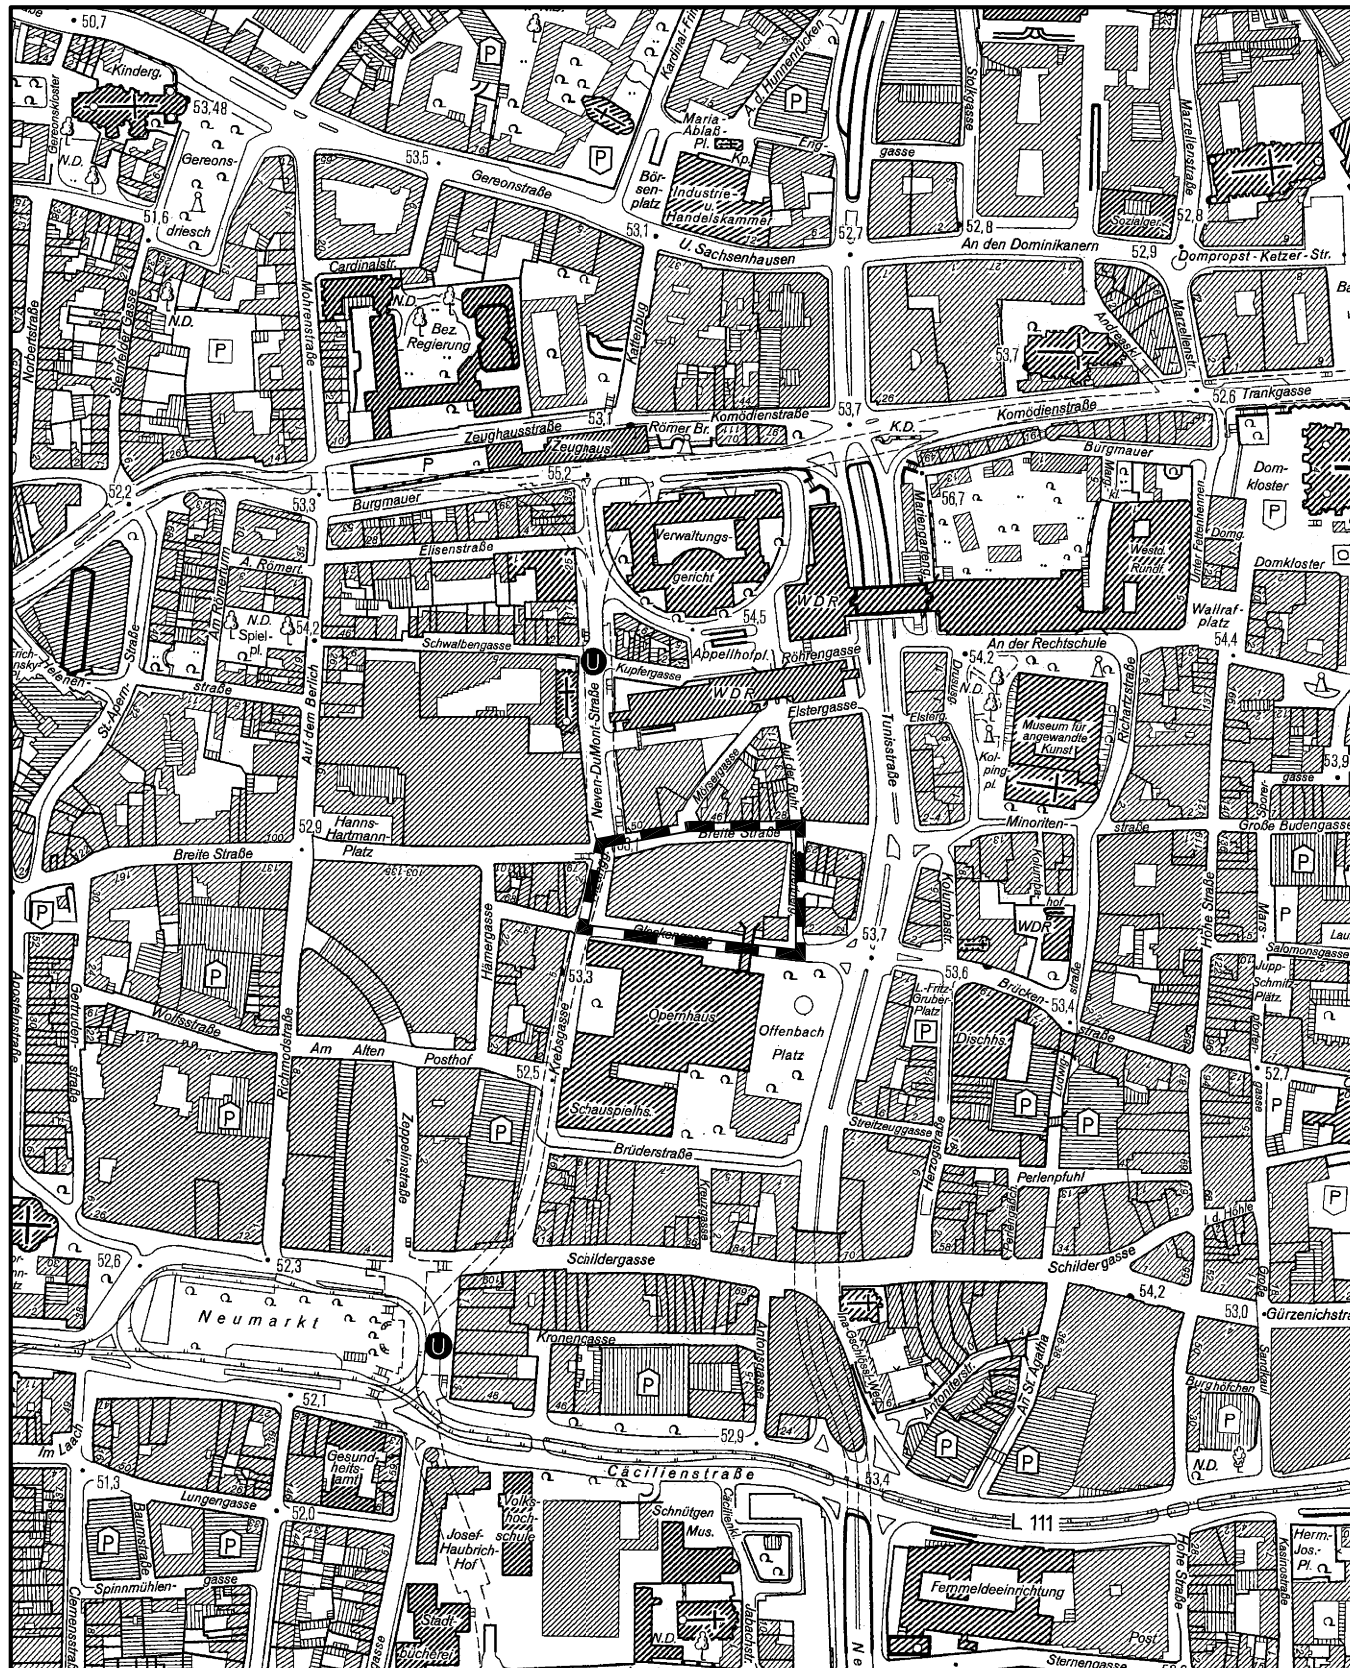

Aufstellung eines Bebauungsplanes "Glockengasse" in Köln - Altstadt/Nord

Maßstab 1 : 5 000

Planwirkungsbereich der Vorlage zur Orientierung von Mitgliedern des Rates, der Ausschüsse und der Bezirksvertretungen, die wegen Befangenheit an den Beratungen zu diesem Tagesordnungspunkt nicht teilnehmen dürfen.