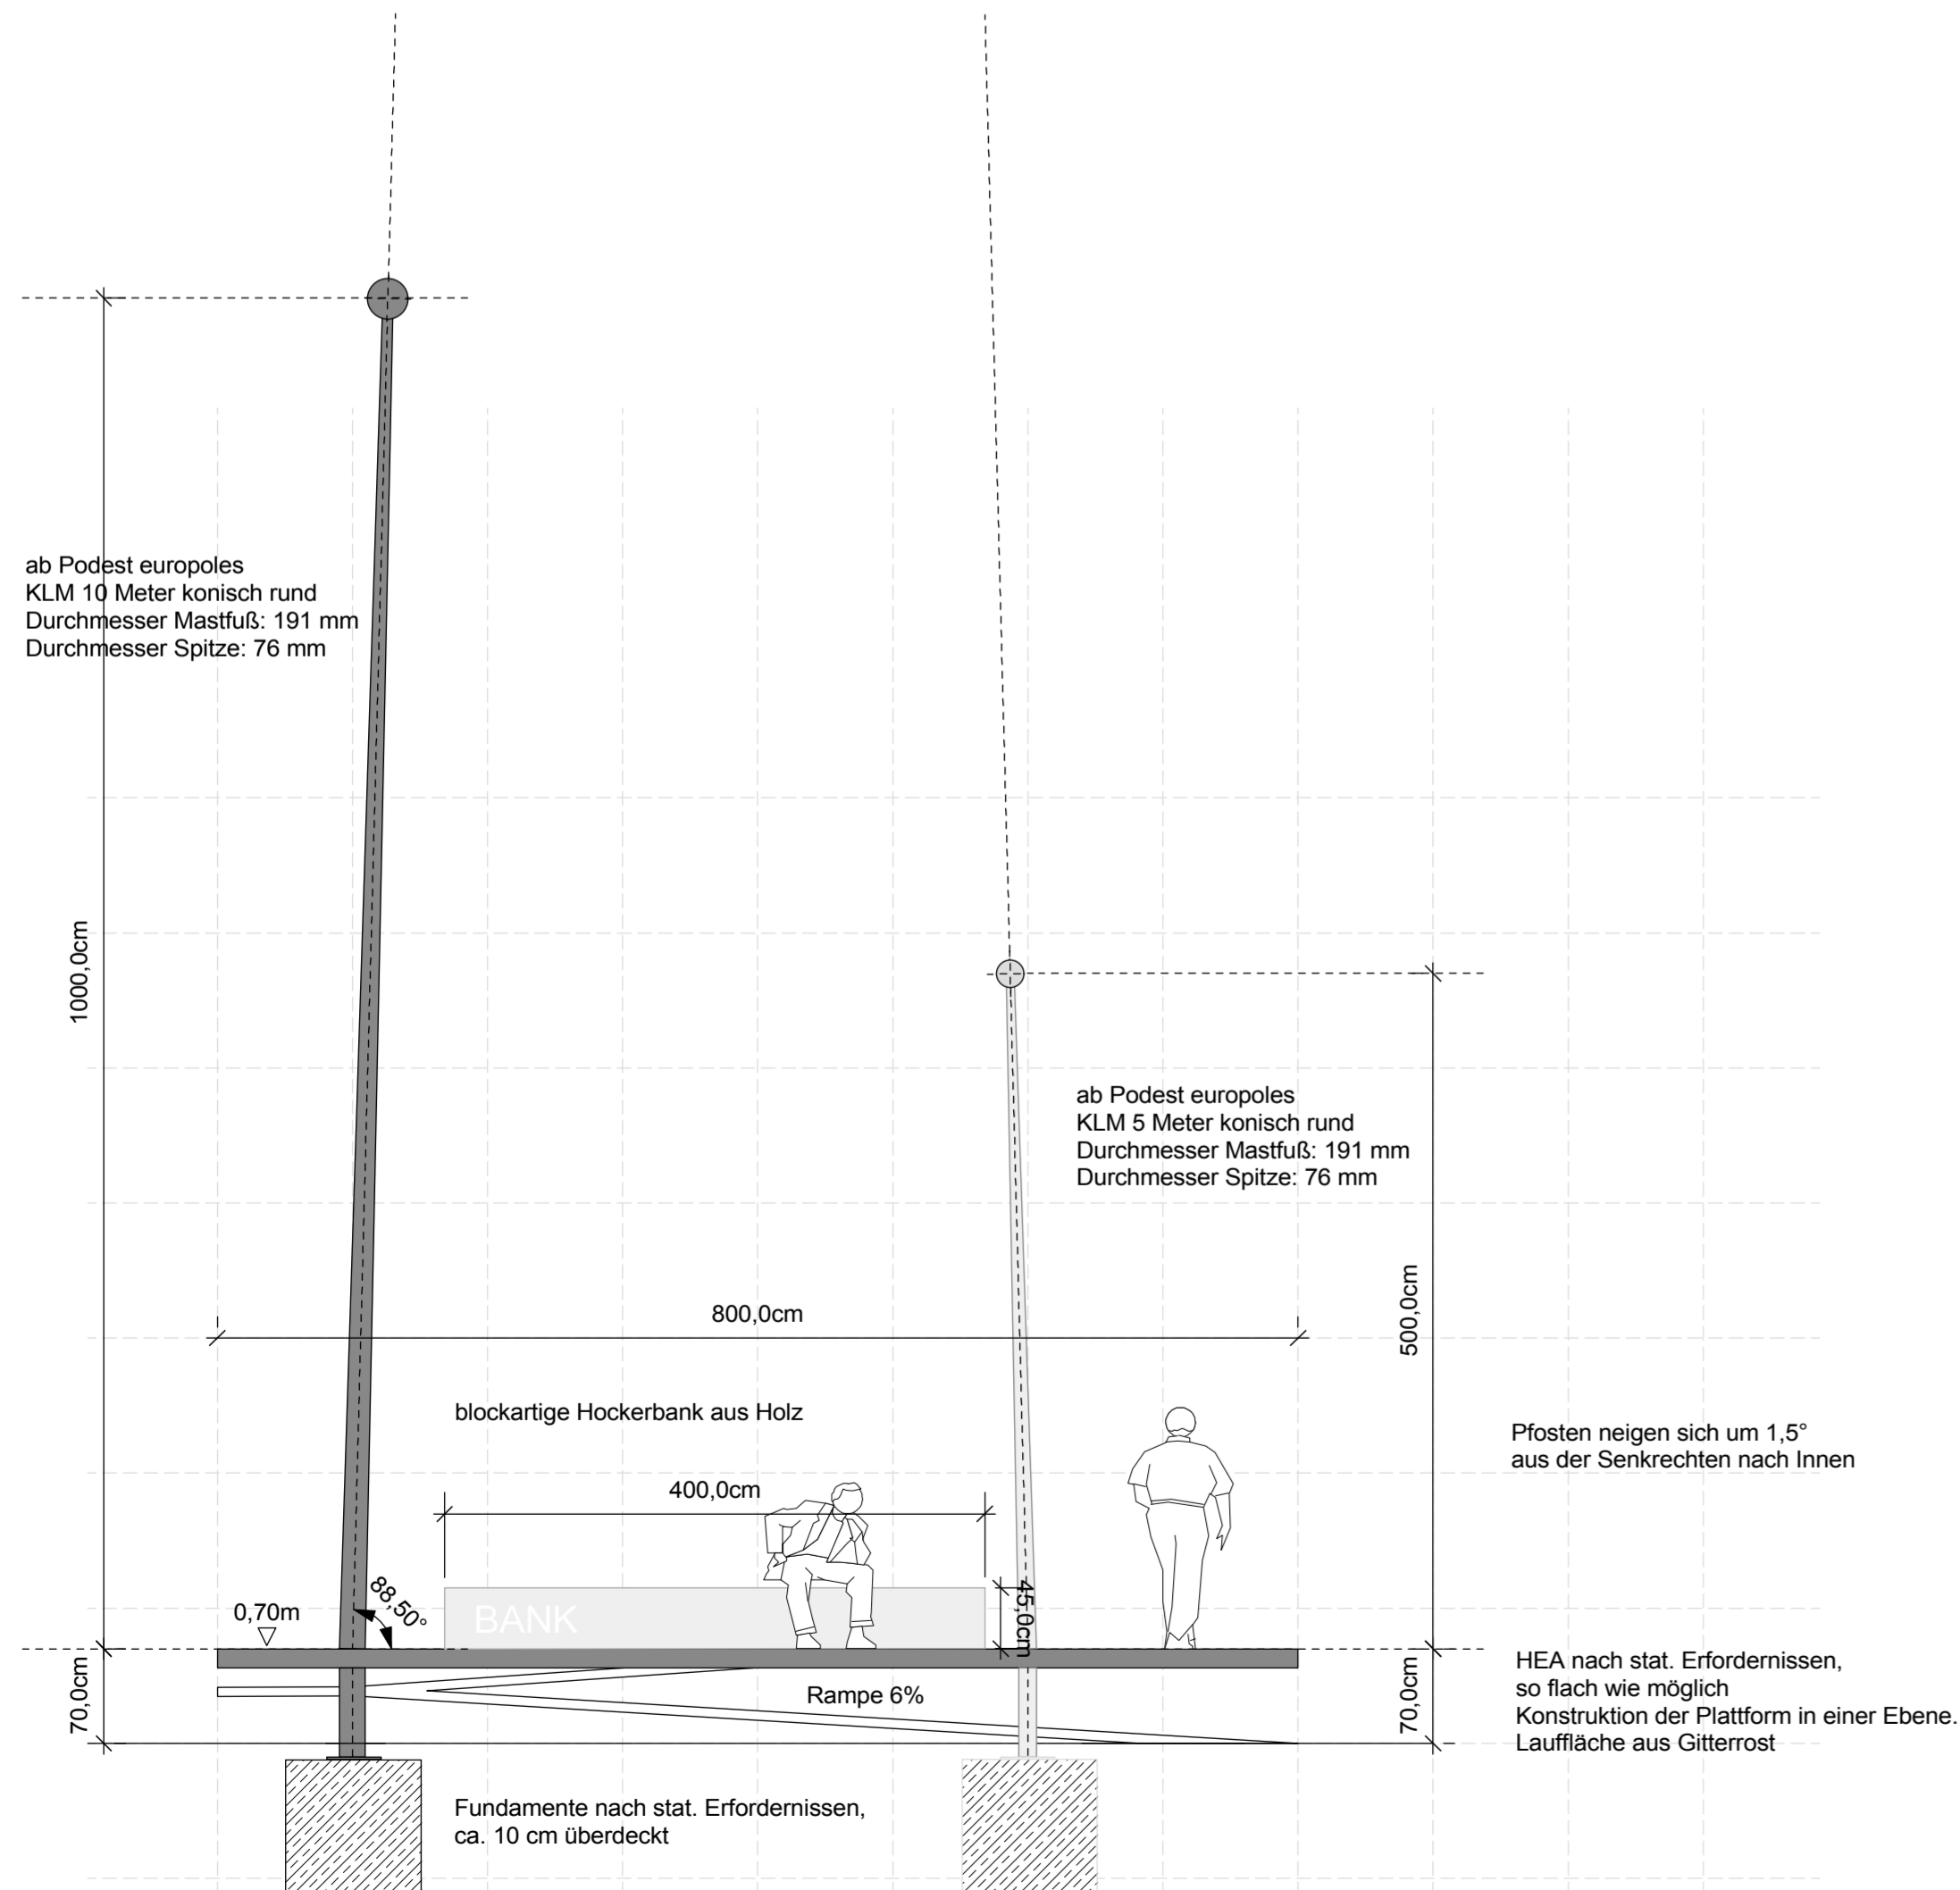

1. Plattform

Ansicht 1

Ansicht 2

Landschaftspark Belvedere

Bauherr Stadt Köln Amt für Landschaftspflege und Grünflächen Willy-Brandt-Platz 2 50679 Köln Ansprechpartner: Herr Dr. J. Bauer Tel.: 0221 221 26236 joachim.bauer@stadt-koeln.de

Planung koebler stadlandschaftsarchitektur Silberburgstraße 49 70176 Stuttgart www.koebler.de

Entwurf Belvederes - Felderblick M 1 | 50

Plannummern 3.03
Format 830 x 650
Bearbeiter L + ch
Datum 13.11.08

Vorabzug

Städte- und Kulturbauamt