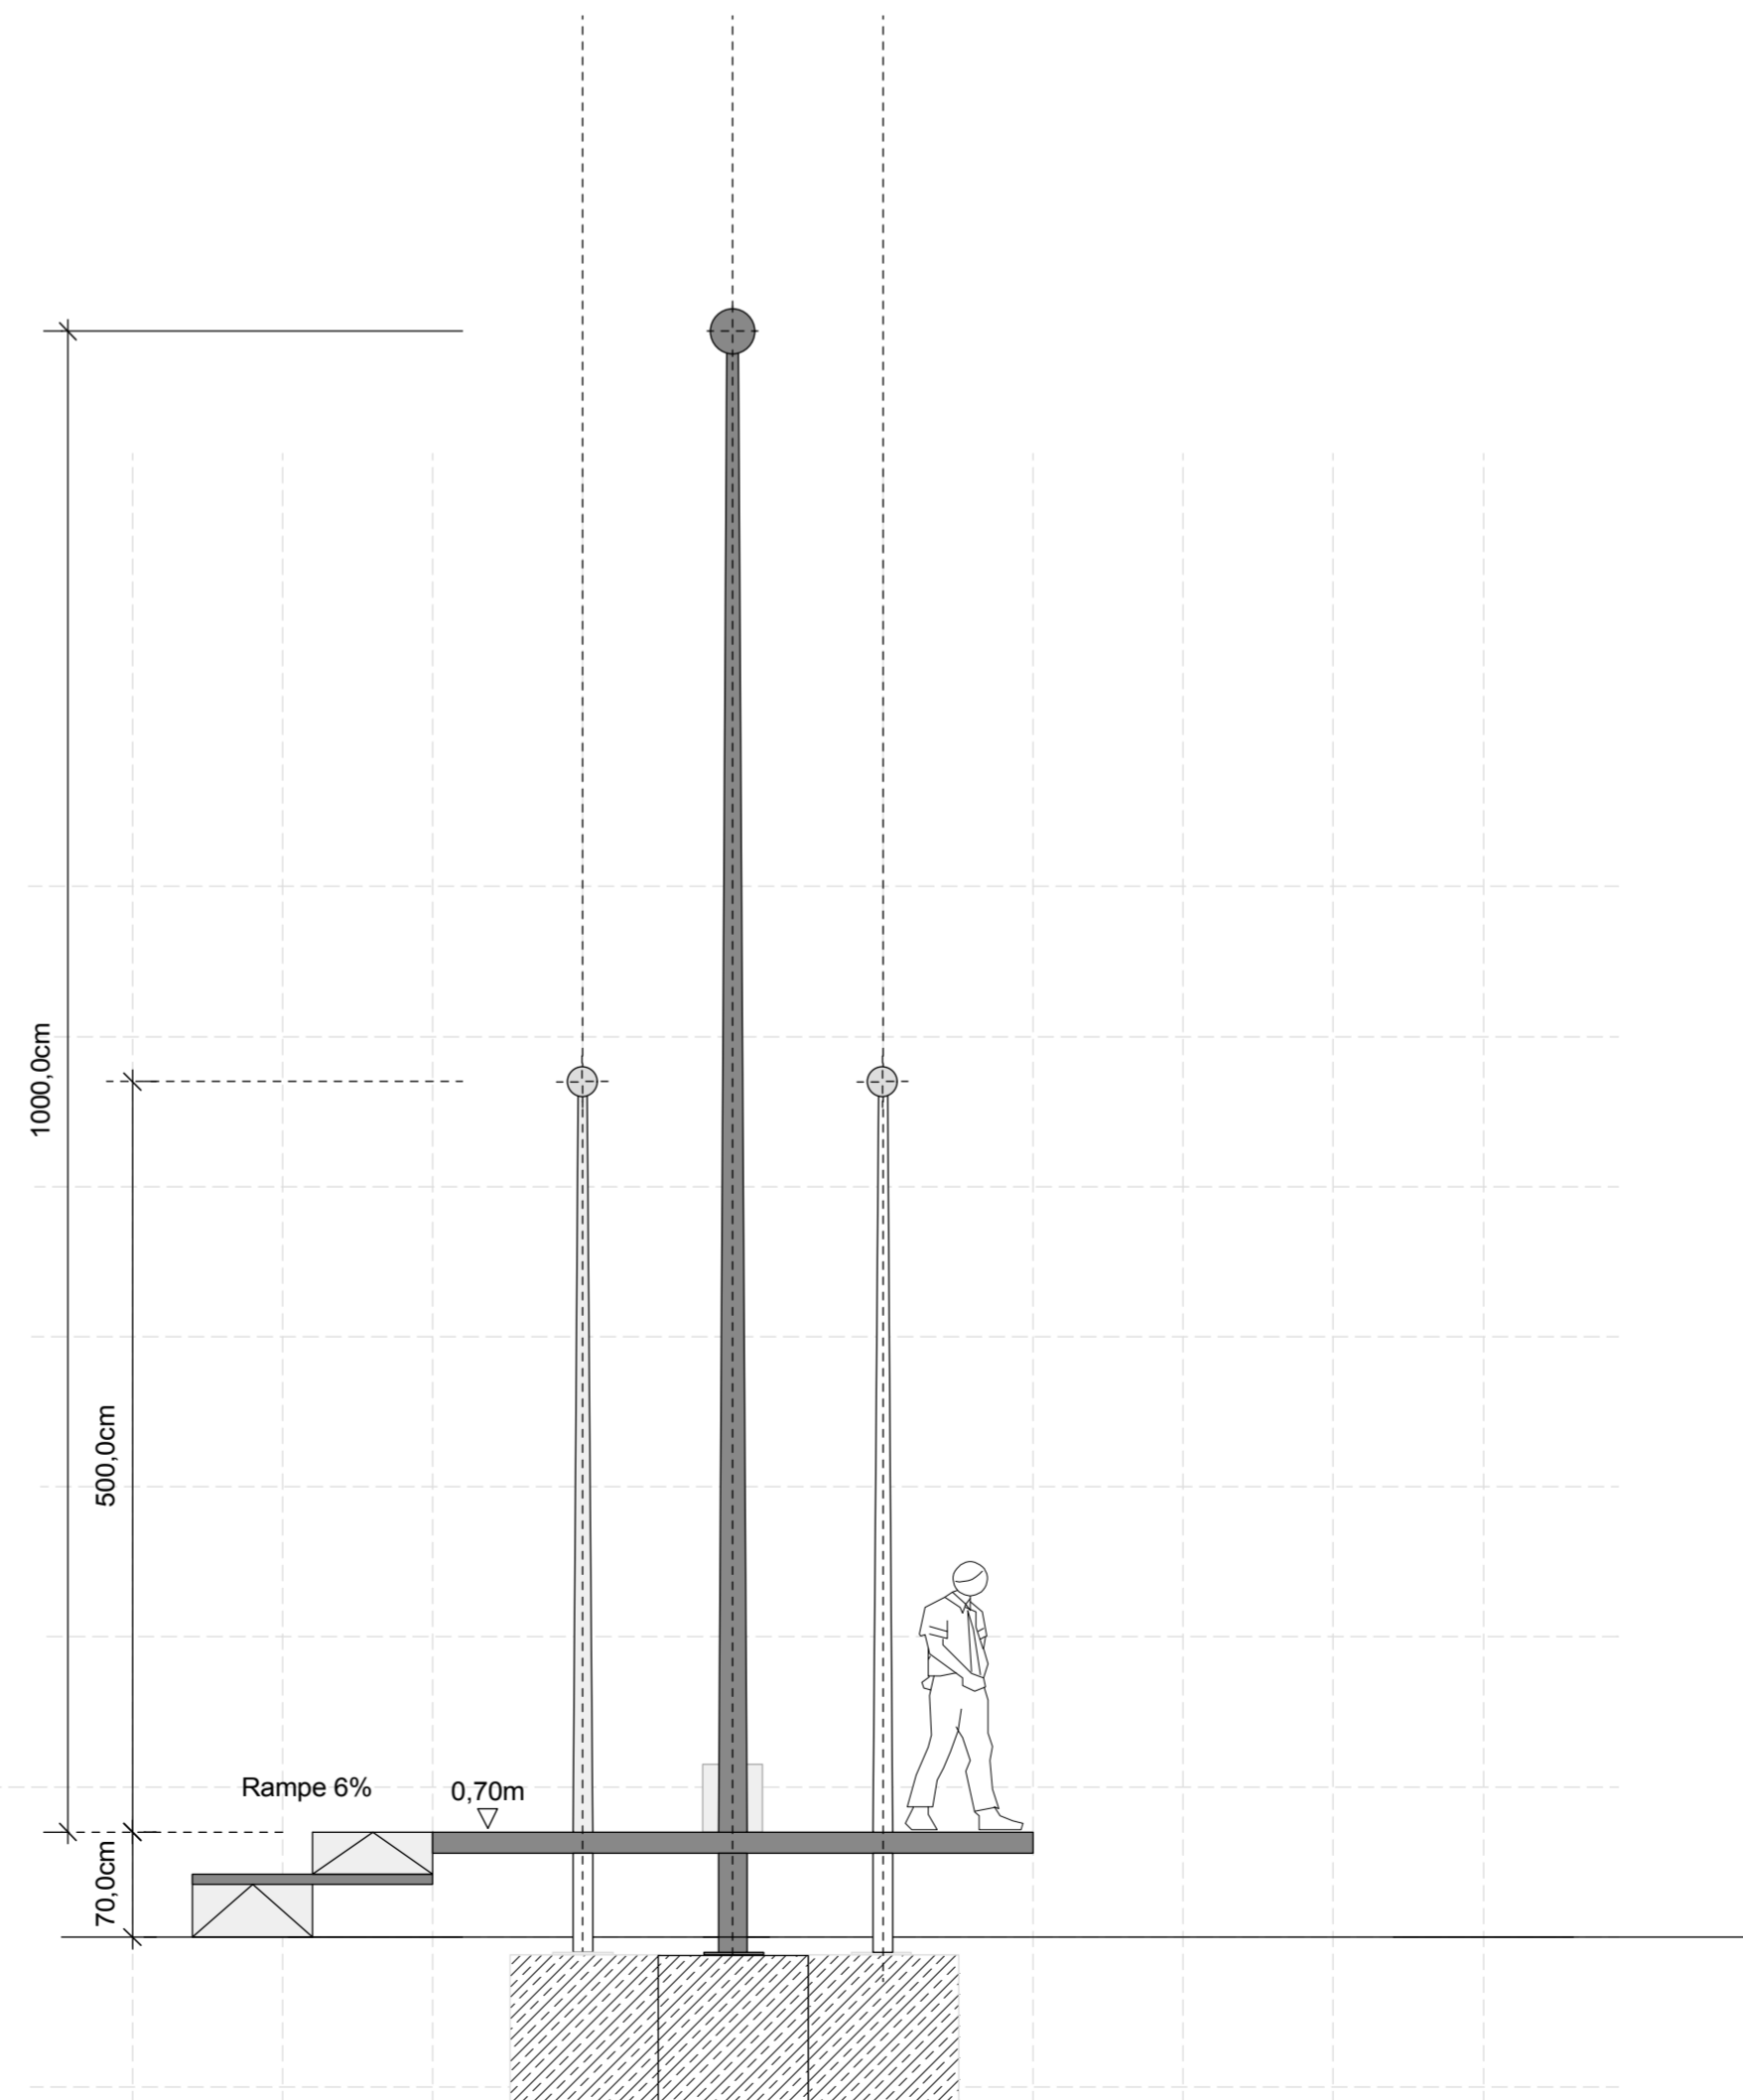

Ansicht 2

Landschaftspark Belvedere

Bauherr Stadt Köln Amt für Landschaftspflege und Grünflächen Willy-Brandt-Platz 2 50679 Köln Ansprechpartner: Herr Dr. J. Bauer Tel.: 0221 221 26236 joachim.bauer@stadt-koeln.de

Planung koebler stadlandschaftsarchitektur Silberburgstraße 49 70176 Stuttgart www.koebler.de

Entwurf Belvederes - Felderblick M 1 | 50

Plannummern 3.03
Format 830 x 650
Bearbeiter L + ch
Datum 13.11.08

Vorabzug

Städte- und Kulturbauamt