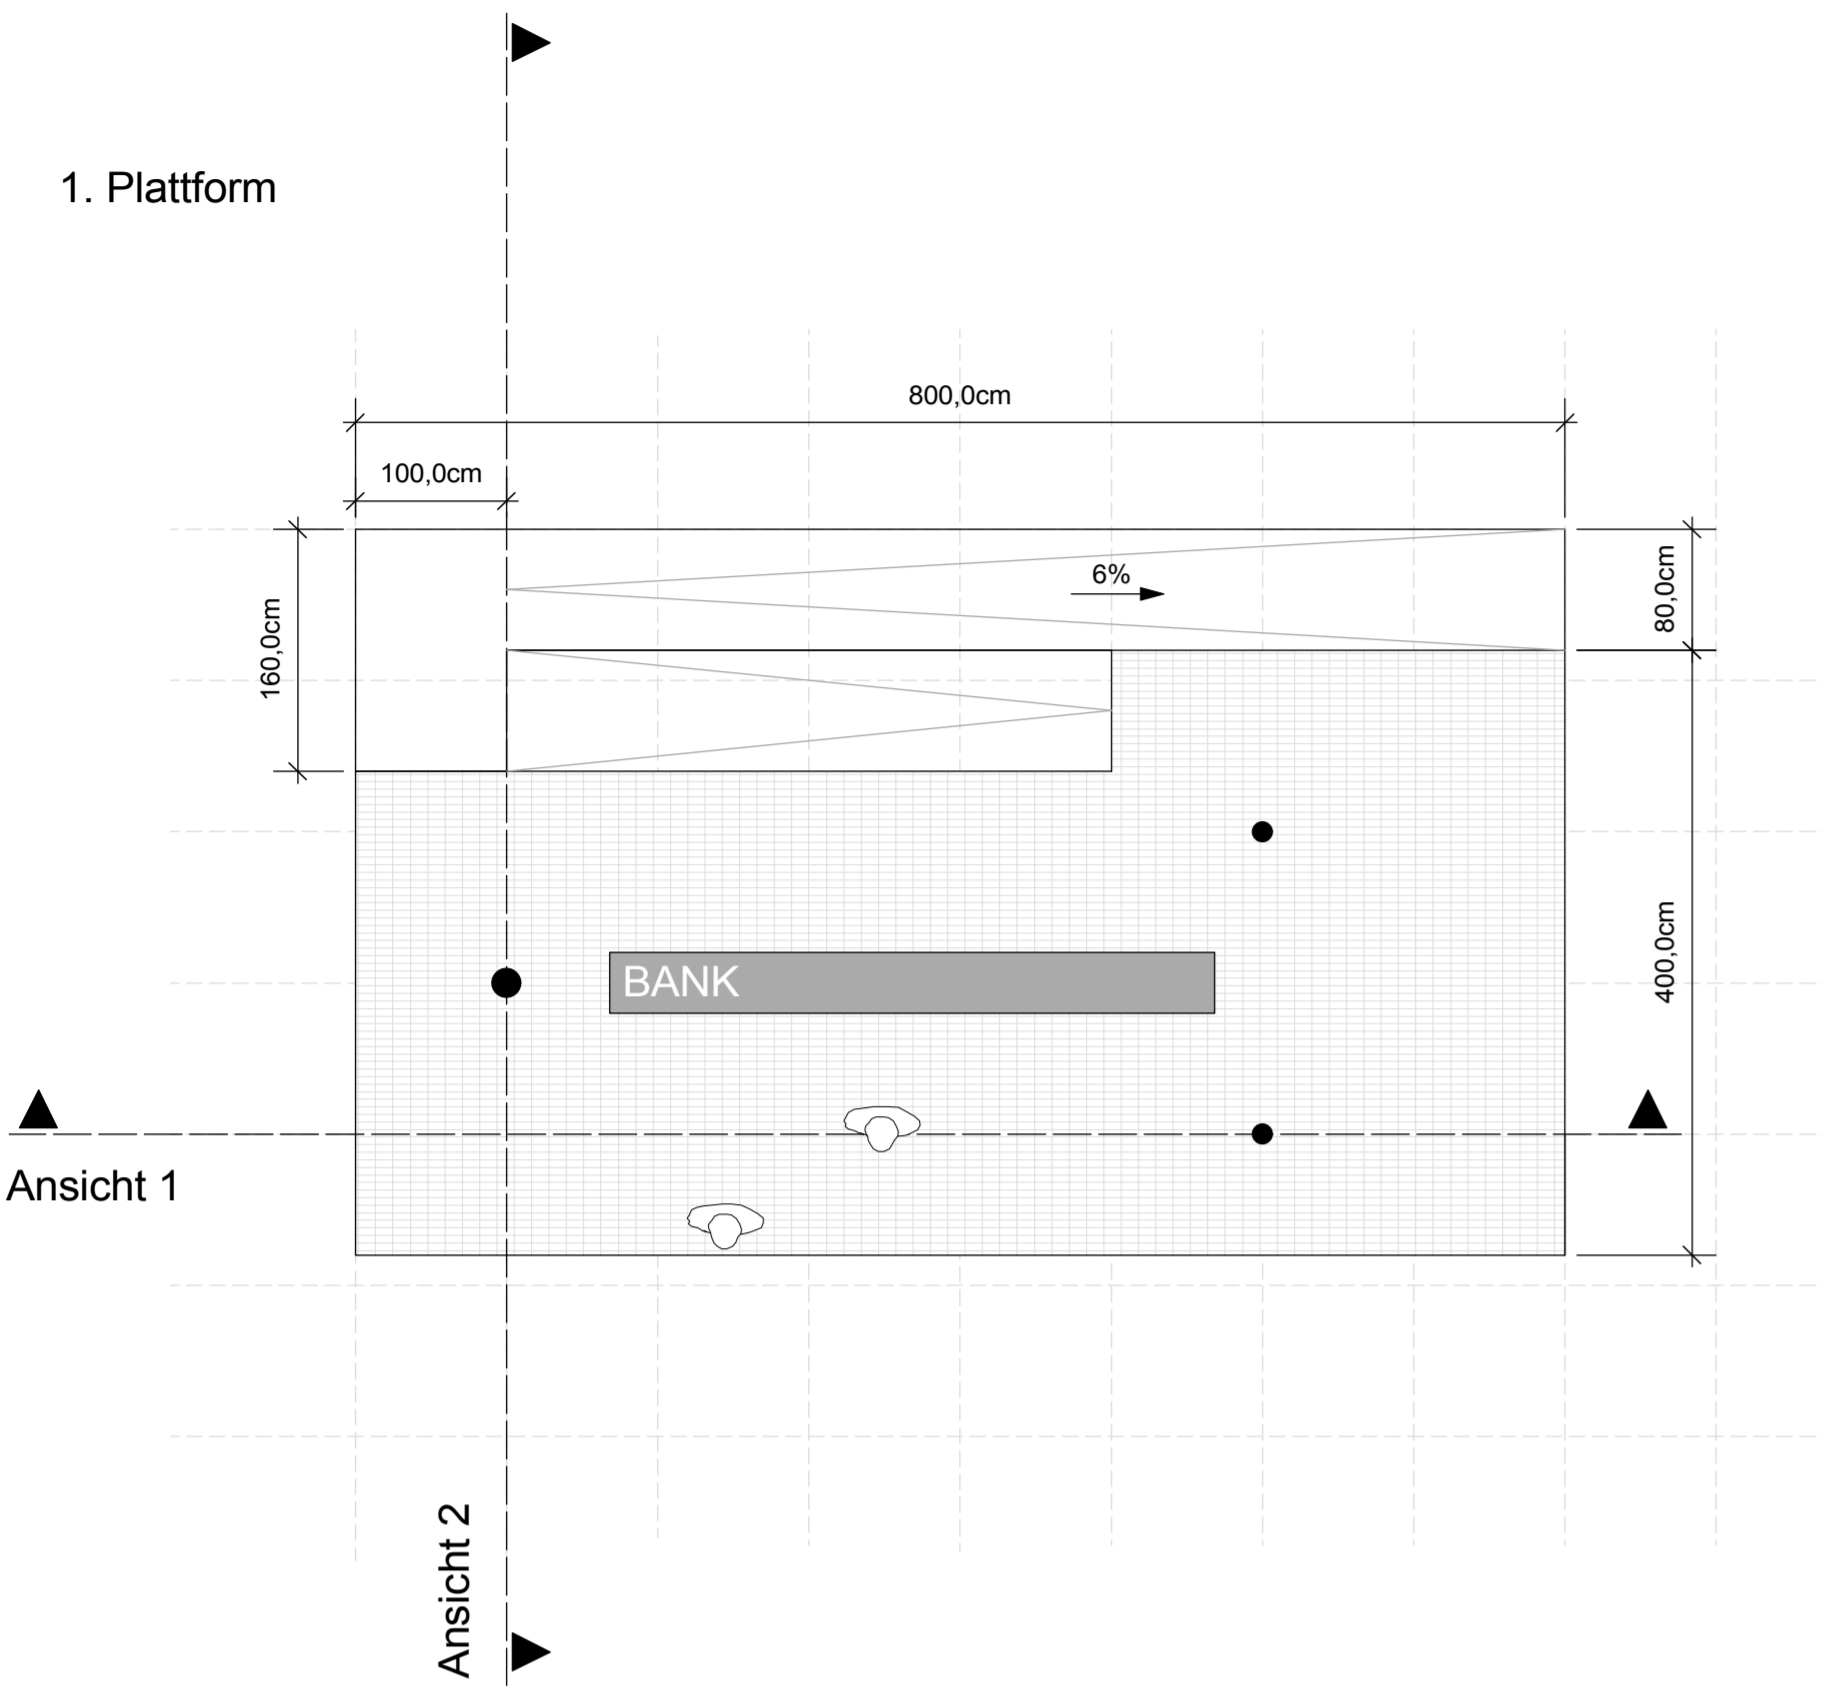

1. Plattform