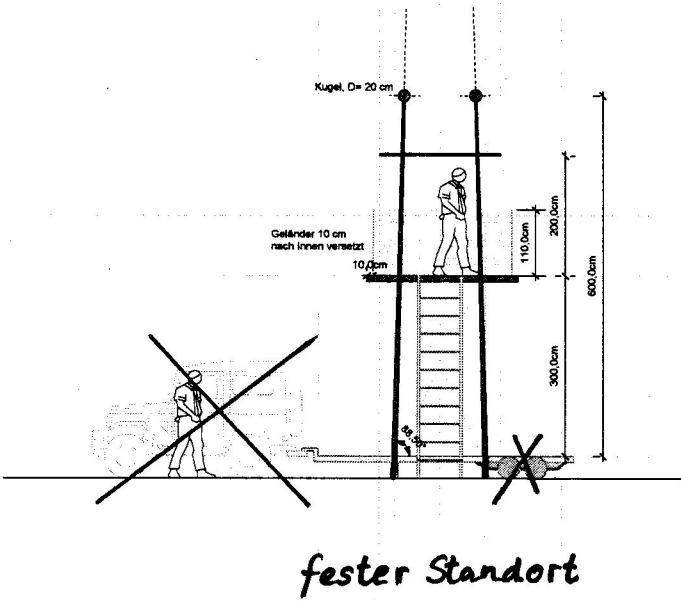

Landschaftspark Belvedere - ~~Wanderblick~~ **Blickwechsel** M 1: 50

Aufsicht

Ansicht

Landschaftspark Belvedere	
<p>Beauftragt</p> <p>Stadt Köln Amt für Landschaftsplanung und Grünflächen Willy-Brandt-Platz 2 50679 Köln Ansprechpartner Herr Dr. J. Bauer Tel.: 0221 221 29236 josef.bauer@stadtkoeln.de</p>	<p>Planung</p> <p>Landesplanungsbüro Sternbergstraße 44 70176 Stuttgart www.stadtbau.de</p>
<p>Planungsgegenstand:</p> <p>Belvedere - Wanderblick</p>	
<p>Entwurf</p> <p>Plannummer: 3.04 Format: A0 Bestand: L + CH Datum: 13.11.08</p>	