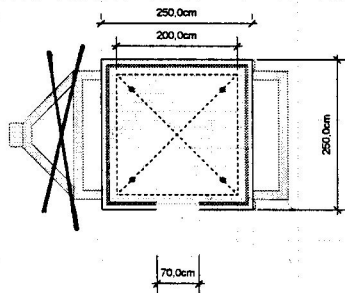

Landschaftspark Belvedere - ~~Wanderblick~~ **Blickwechsel** M 1: 50

Aufsicht

Ansicht

Landschaftspark Belvedere	
<p>Beauftragt</p> <p>Stadt Köln Amt für Landschaftsplanung und Grünflächen Willy-Brandt-Platz 2 50679 Köln Ansprechpartner Herr Dr. J. Bauer Tel.: 0221 221 29236 josef.bauer@stadtkoeln.de</p>	<p>Planung</p> <p>Landesplanungsbüro Sternbergstraße 44 70176 Stuttgart www.stadtbau.de</p>
<p>Planungsgegenstand:</p> <p>Belvedere - Wanderblick</p>	
<p>Entwurf</p> <p>Plannummer: 3.04 Format: A0 Bestand: L + CH Datum: 13.11.08</p>	