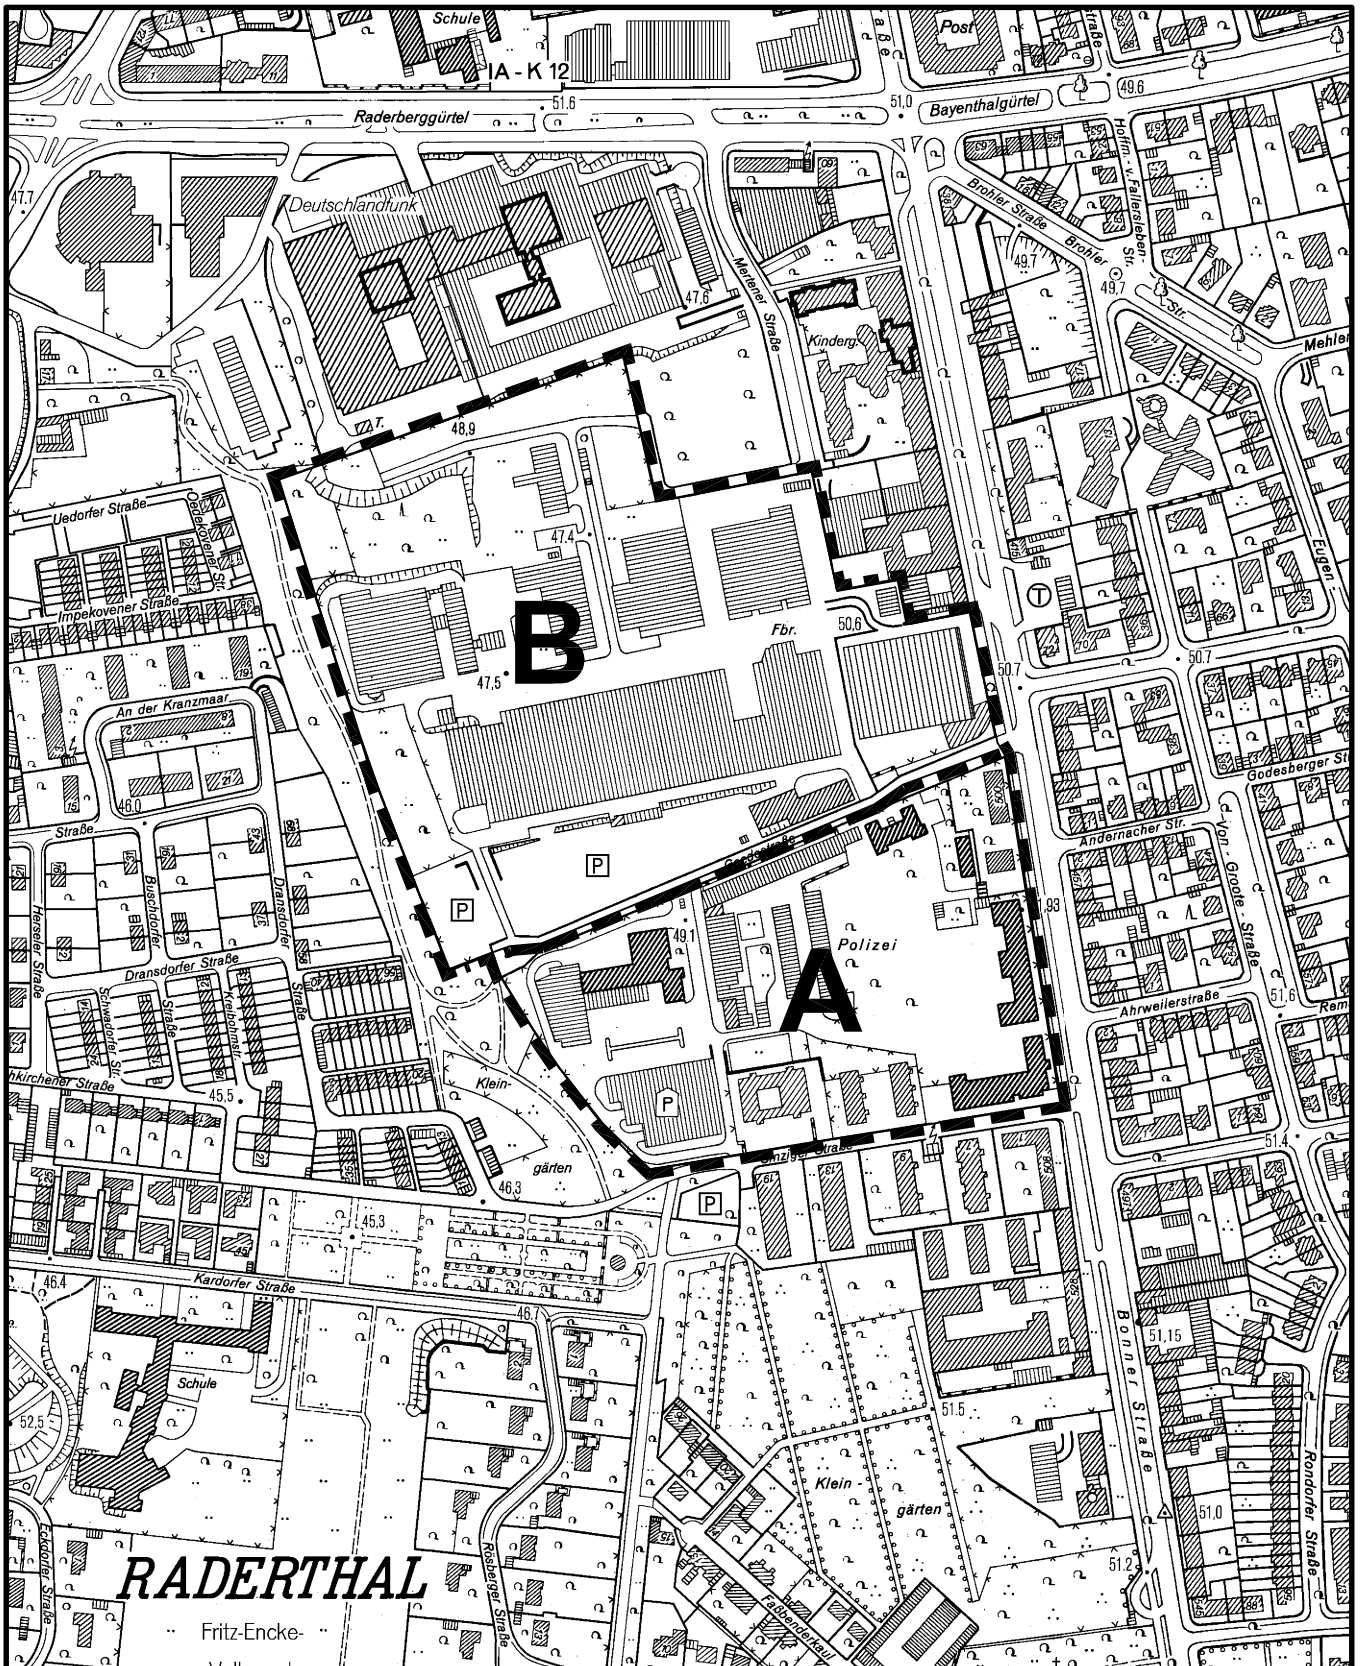

## Geltungsbereich des Bebauungsplanes Arbeitstitel: Gaedestraße in Köln-Marienburg

Maßstab 1 : 5 000

Planwirkungsbereich der Vorlage zur Orientierung von Mitgliedern des Rates, der Ausschüsse und der Bezirksvertretungen, die wegen Befangenheit an den Beratungen zu diesem Tagesordnungspunkt nicht teilnehmen dürfen.