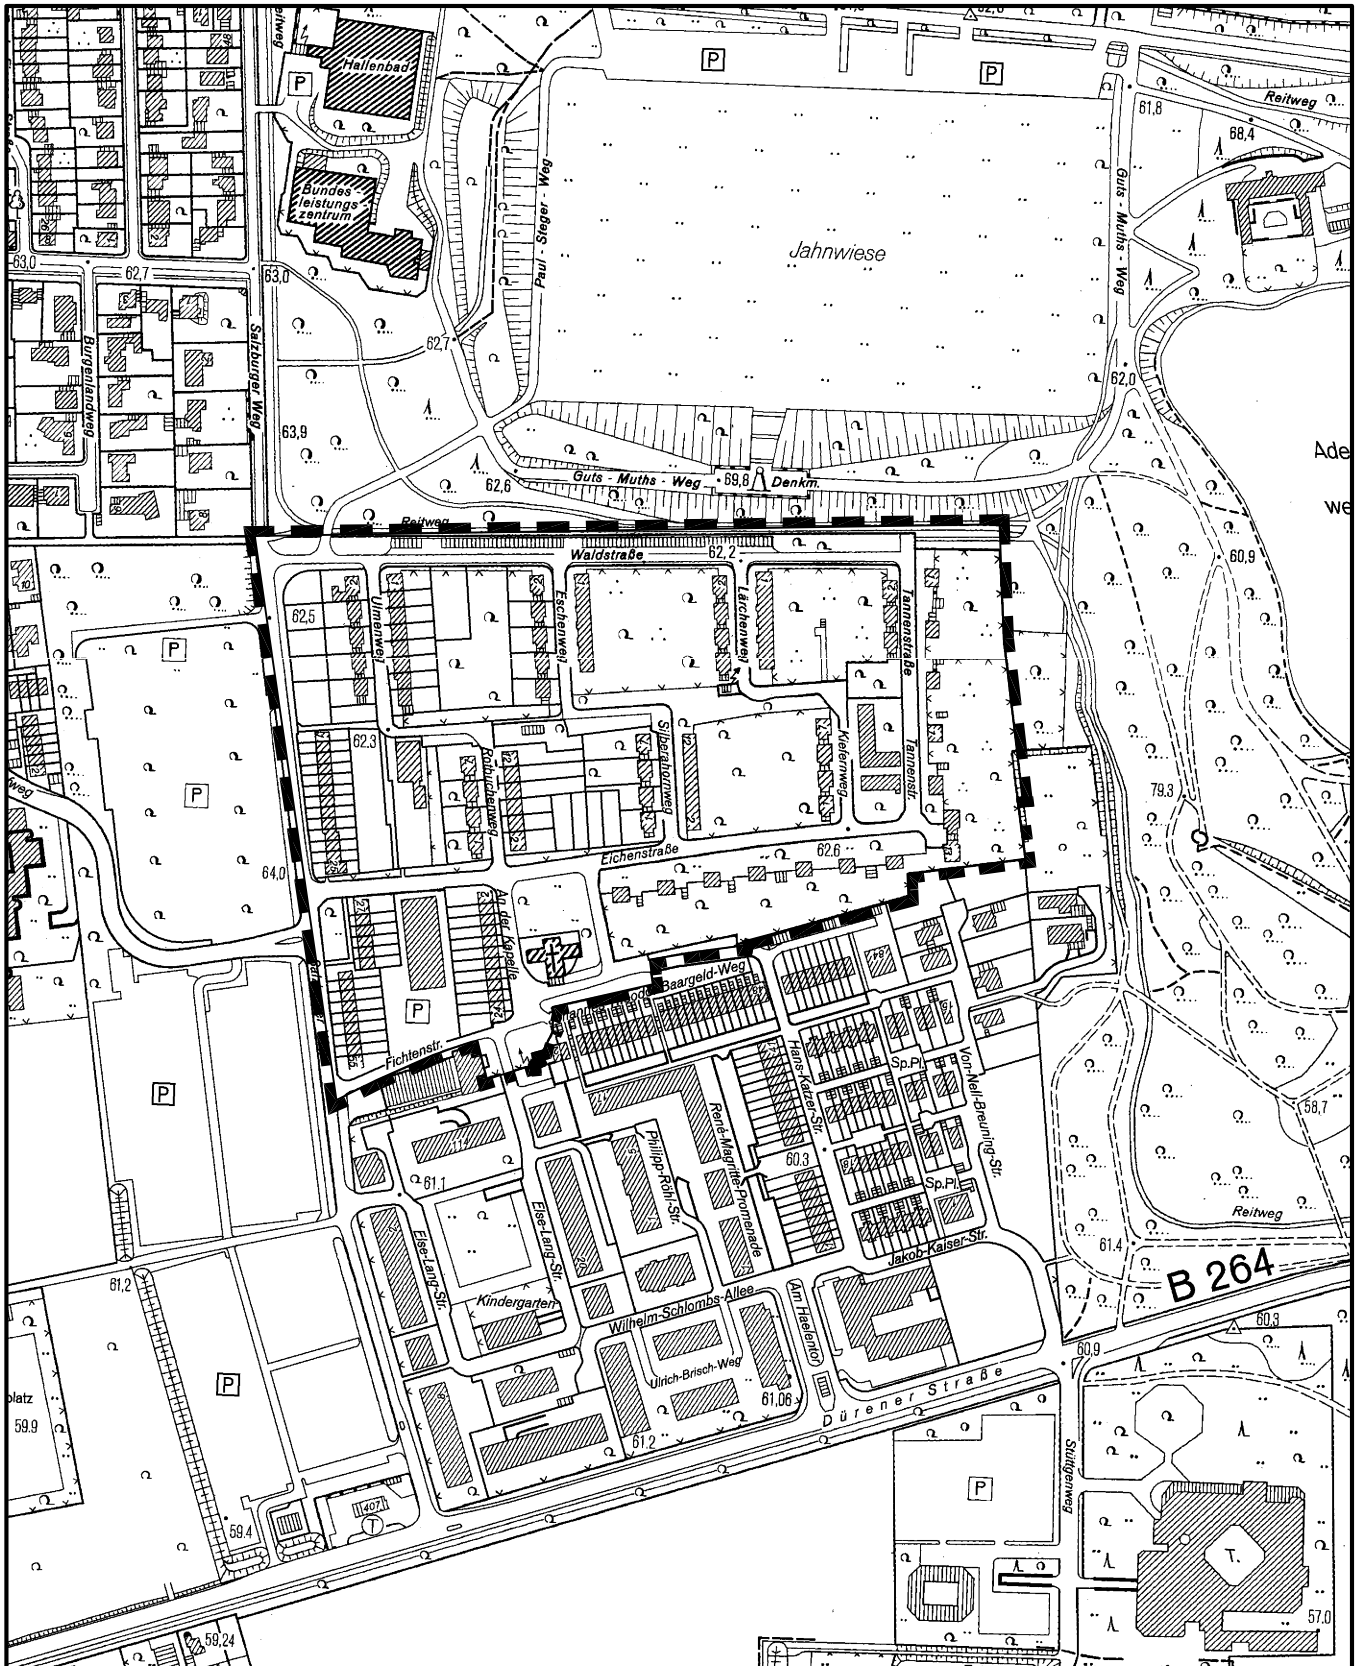

Übersichtskarte der 1. Änderung des Bebauungsplanes Nr. 61439/04 Arbeitstitel: Waldsiedlung in Köln - Junkersdorf ,1. Änderung

Maßstab 1 : 5 000

50 0 100 200 300 Meter

Planwirkungsbereich der Vorlage zur Orientierung von Mitgliedern des Rates, der Ausschüsse und der Bezirksvertretungen, die wegen Befangenheit an den Beratungen zu diesem Tagesordnungspunkt nicht teilnehmen dürfen.