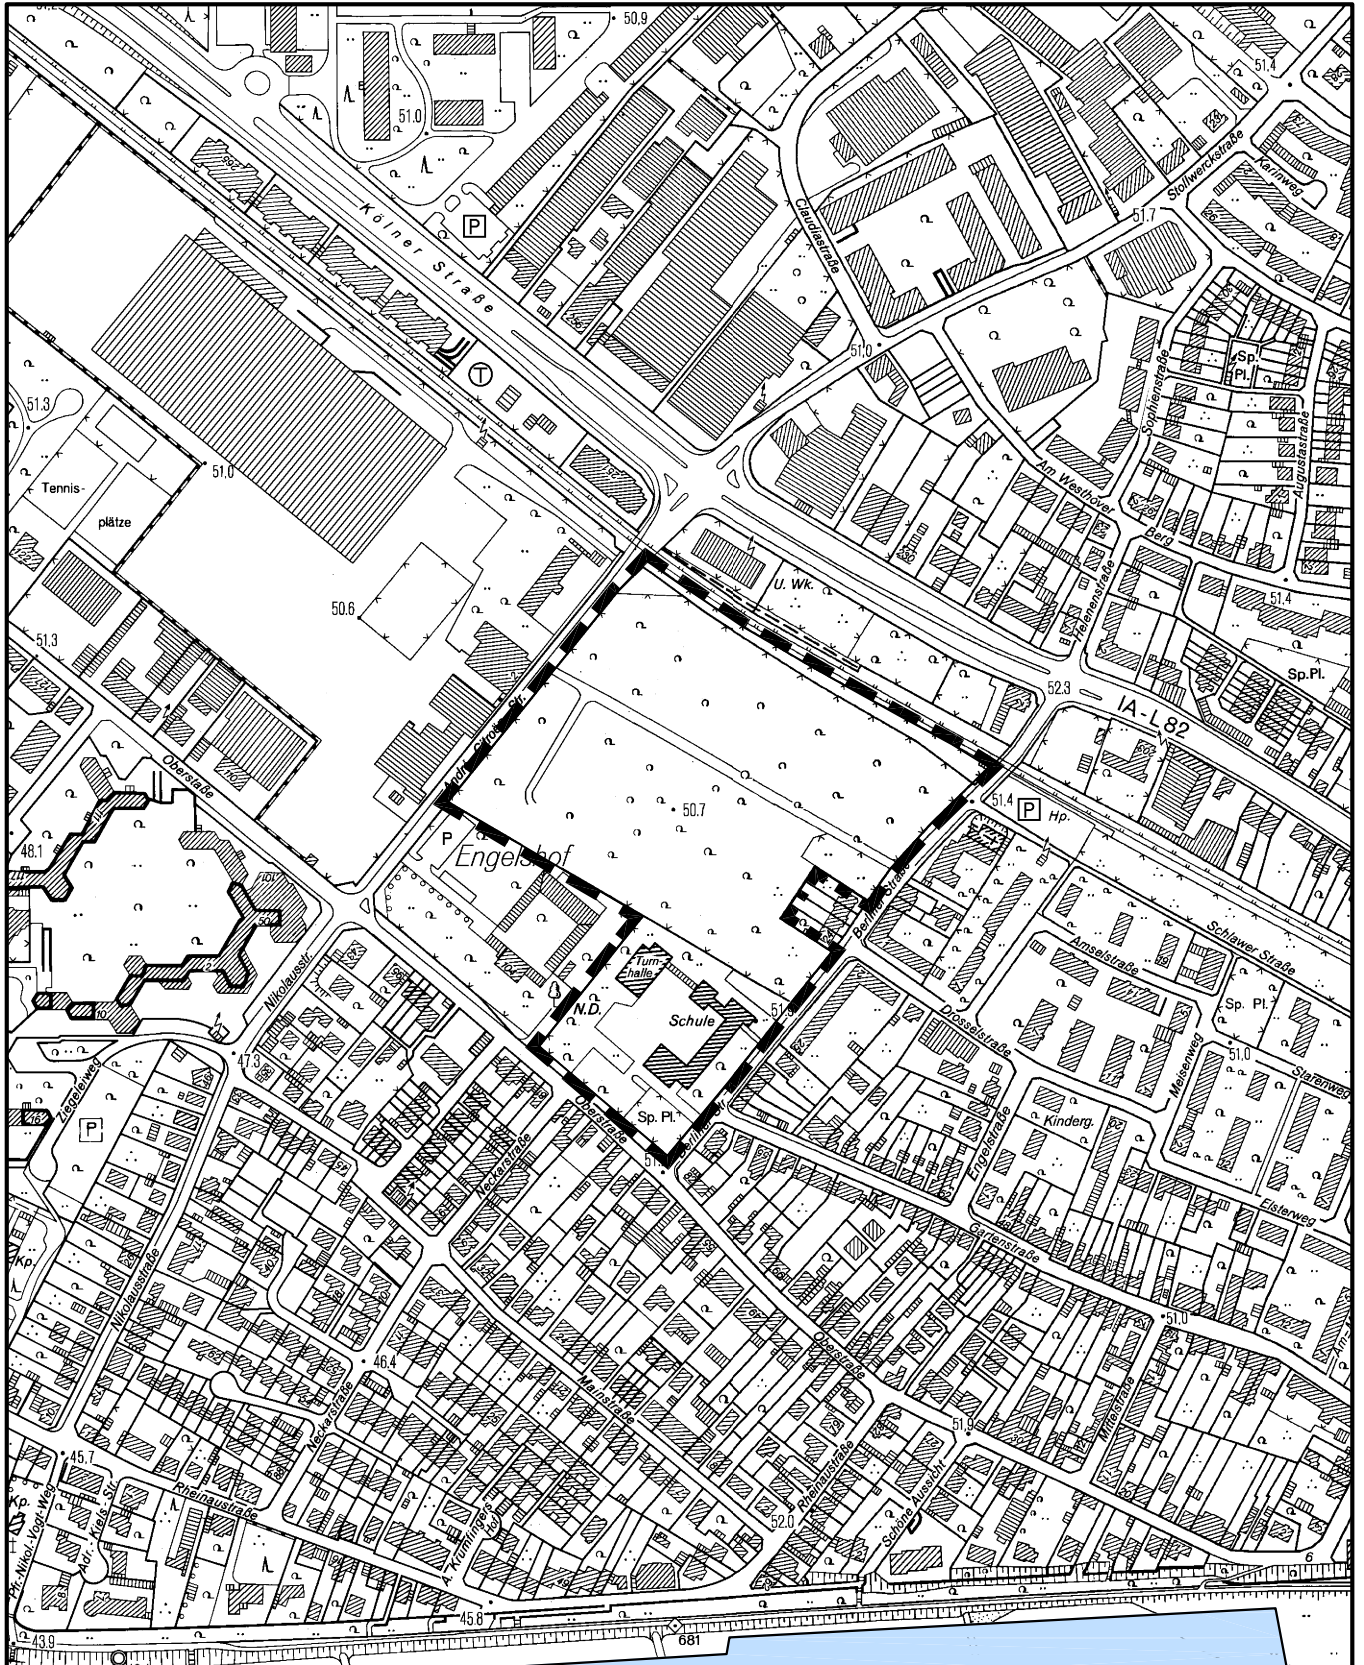

Bebauungsplan Nr.: 71 410 /05  
**Arbeitstitel: André-Citroën-Straße**  
in Köln - Porz-Westhoven

Maßstab 1 : 5 000

Planwirkungsbereich der Vorlage zur Orientierung von Mitgliedern des Rates, der Ausschüsse und der Bezirksvertretungen, die wegen Befangenheit an den Beratungen zu diesem Tagesordnungspunkt nicht teilnehmen dürfen.