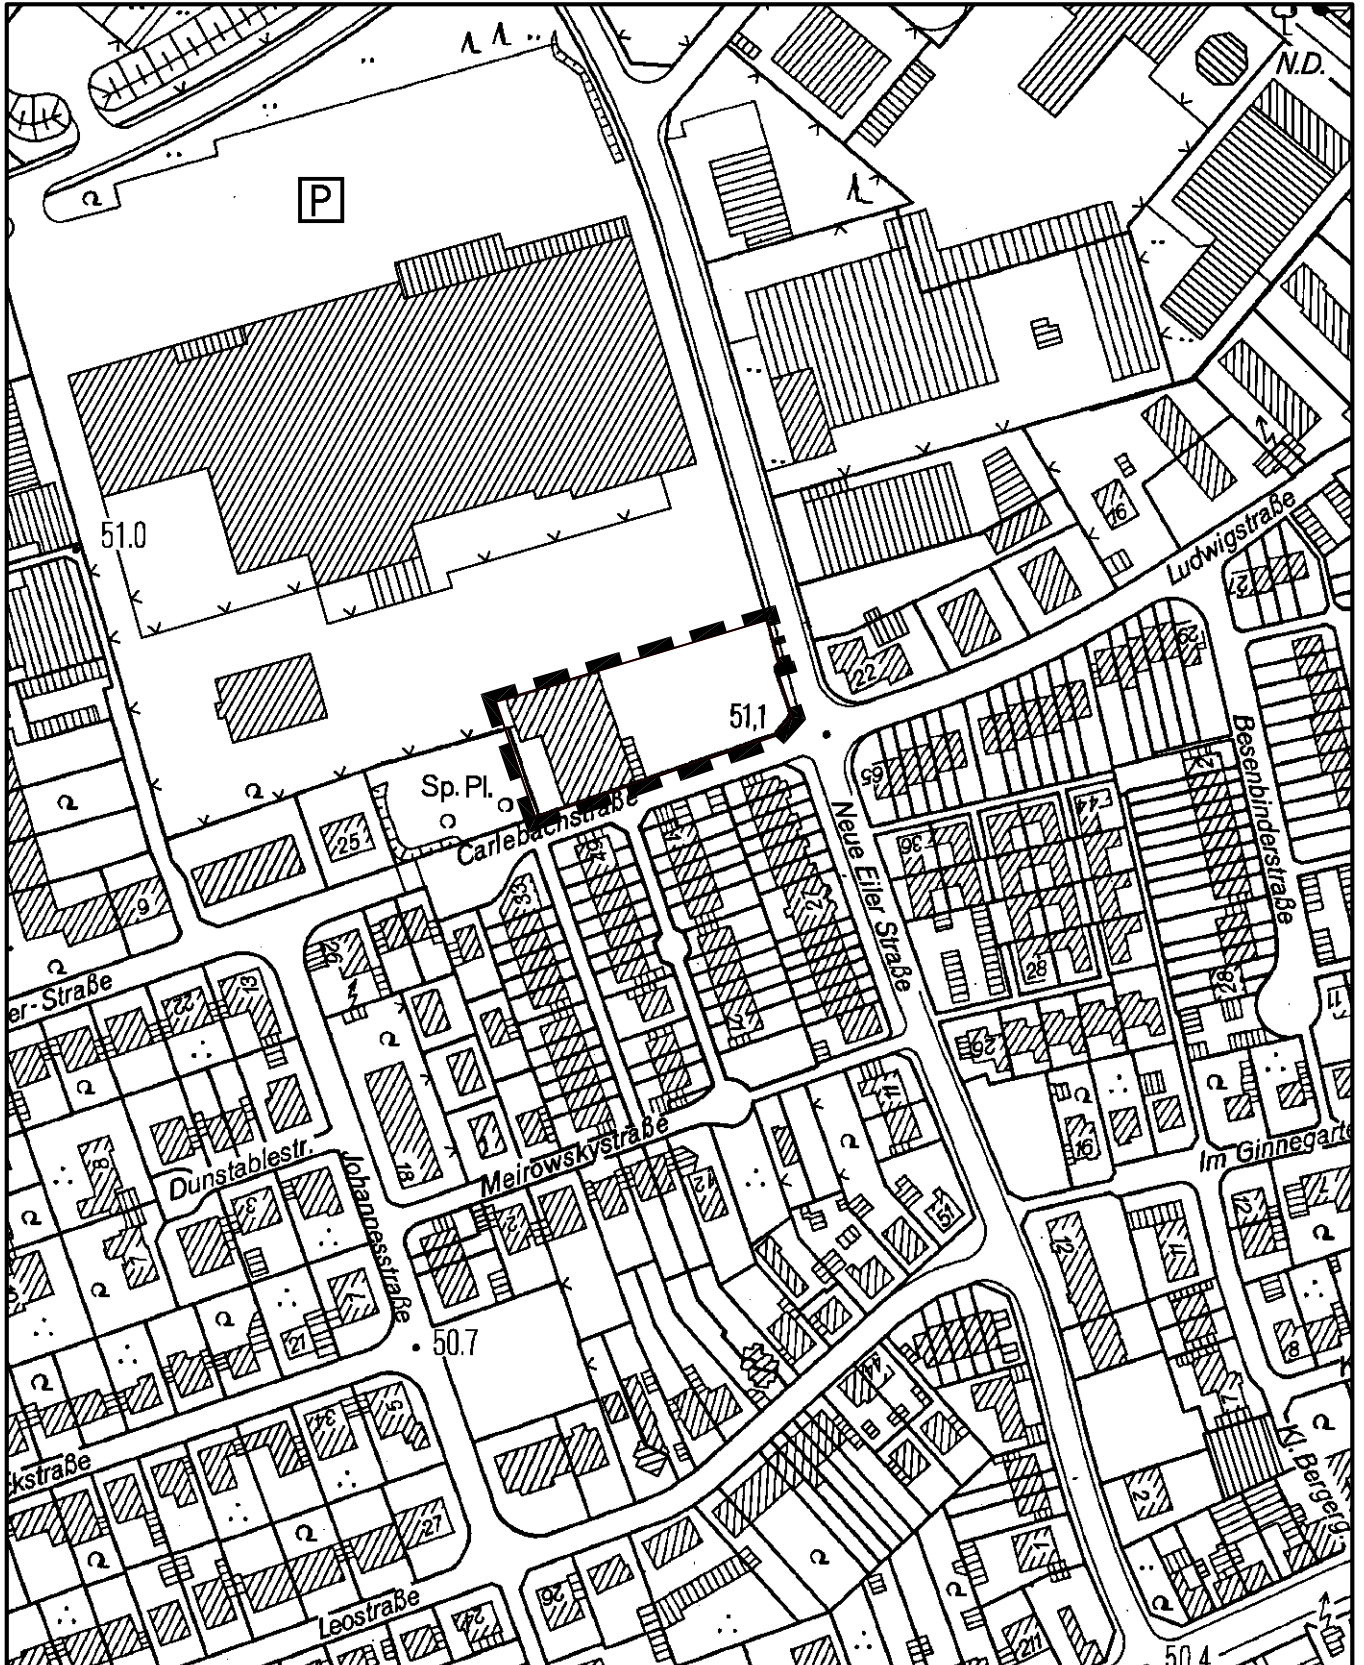

## Anlage zur Satzung der Stadt Köln über eine Veränderungssperre in Köln - Porz - Eil Arbeitstitel: "Neue Eiler Straße/Carlebachstraße"

Maßstab 1 : 2 500

Planwirkungsbereich der Vorlage zur Orientierung von Mitgliedern des Rates, der Ausschüsse und der Bezirksvertretungen, die wegen Befangenheit an den Beratungen zu diesem Tagesordnungspunkt nicht teilnehmen dürfen.