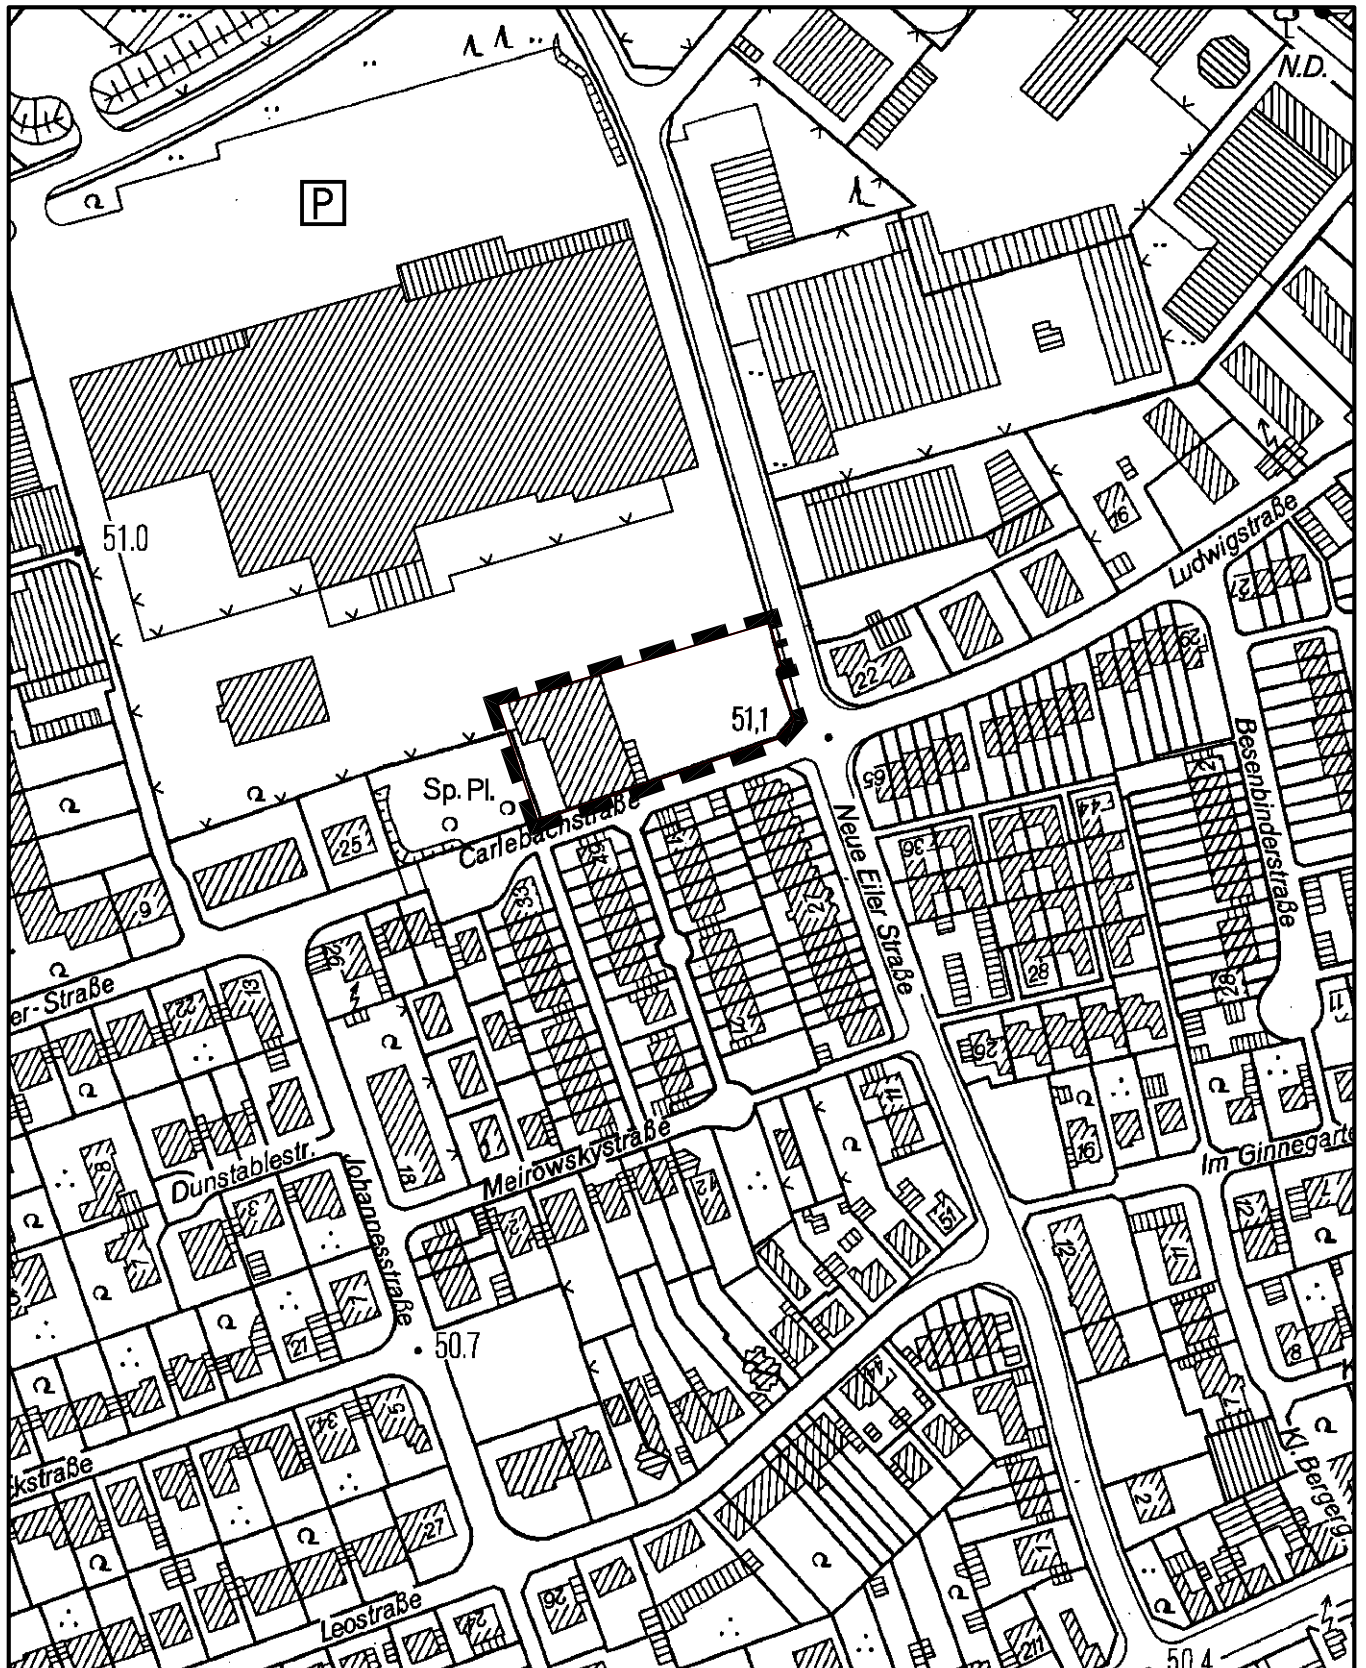

# Anlage zur Satzung der Stadt Köln über eine Veränderungssperre in Köln - Porz - Eil Arbeitstitel: "Neue Eiler Straße/Carlebachstraße"

Maßstab 1 : 2 500