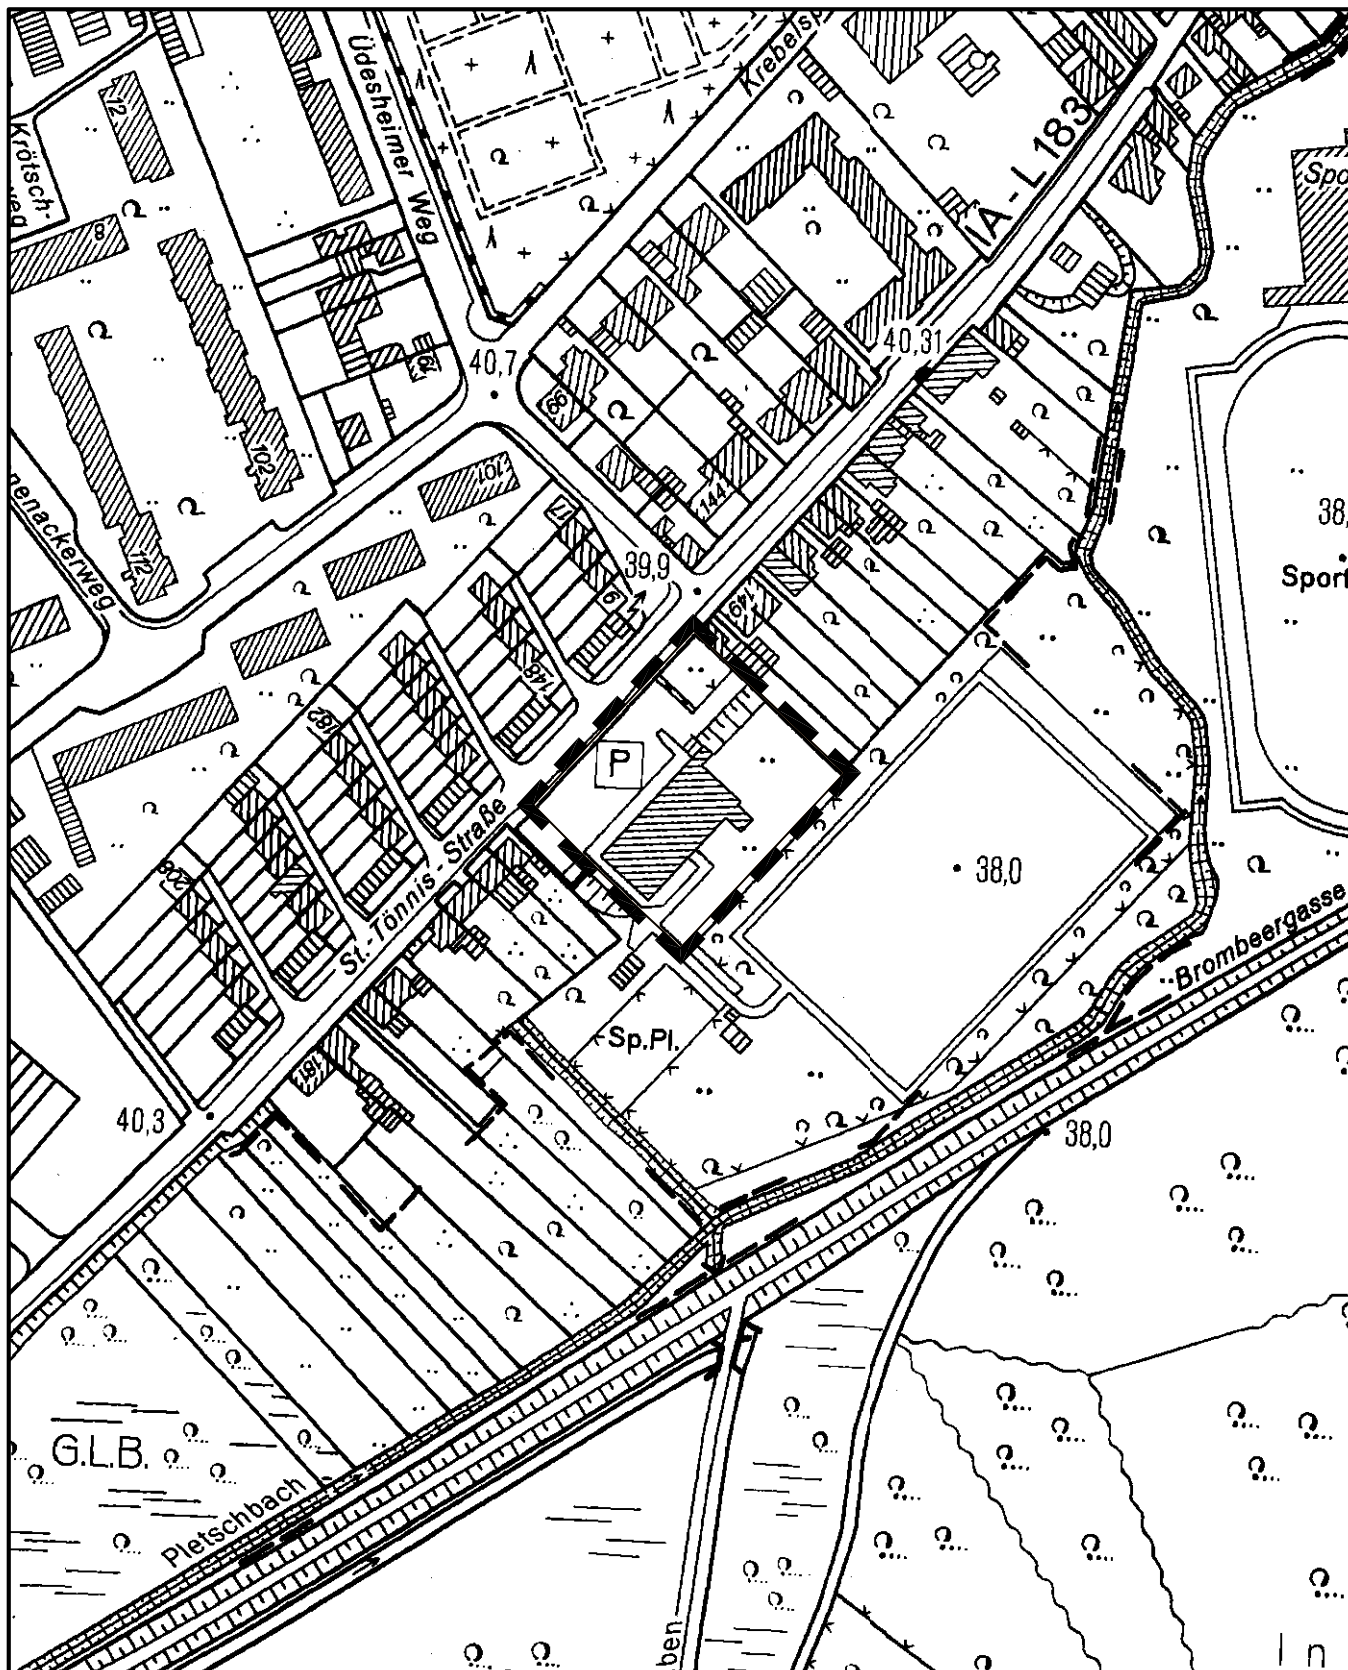

(Vorhabenbezogener) Bebauungsplan

## St.-Tönnis-Straße

in Köln-Worringen

Maßstab 1 : 2500

Planwirkungsbereich der Vorlage zur Orientierung von Mitgliedern des Rates, der Ausschüsse und der Bezirksvertretungen, die wegen Befangenheit an den Beratungen zu diesem Tagesordnungspunkt nicht teilnehmen dürfen.