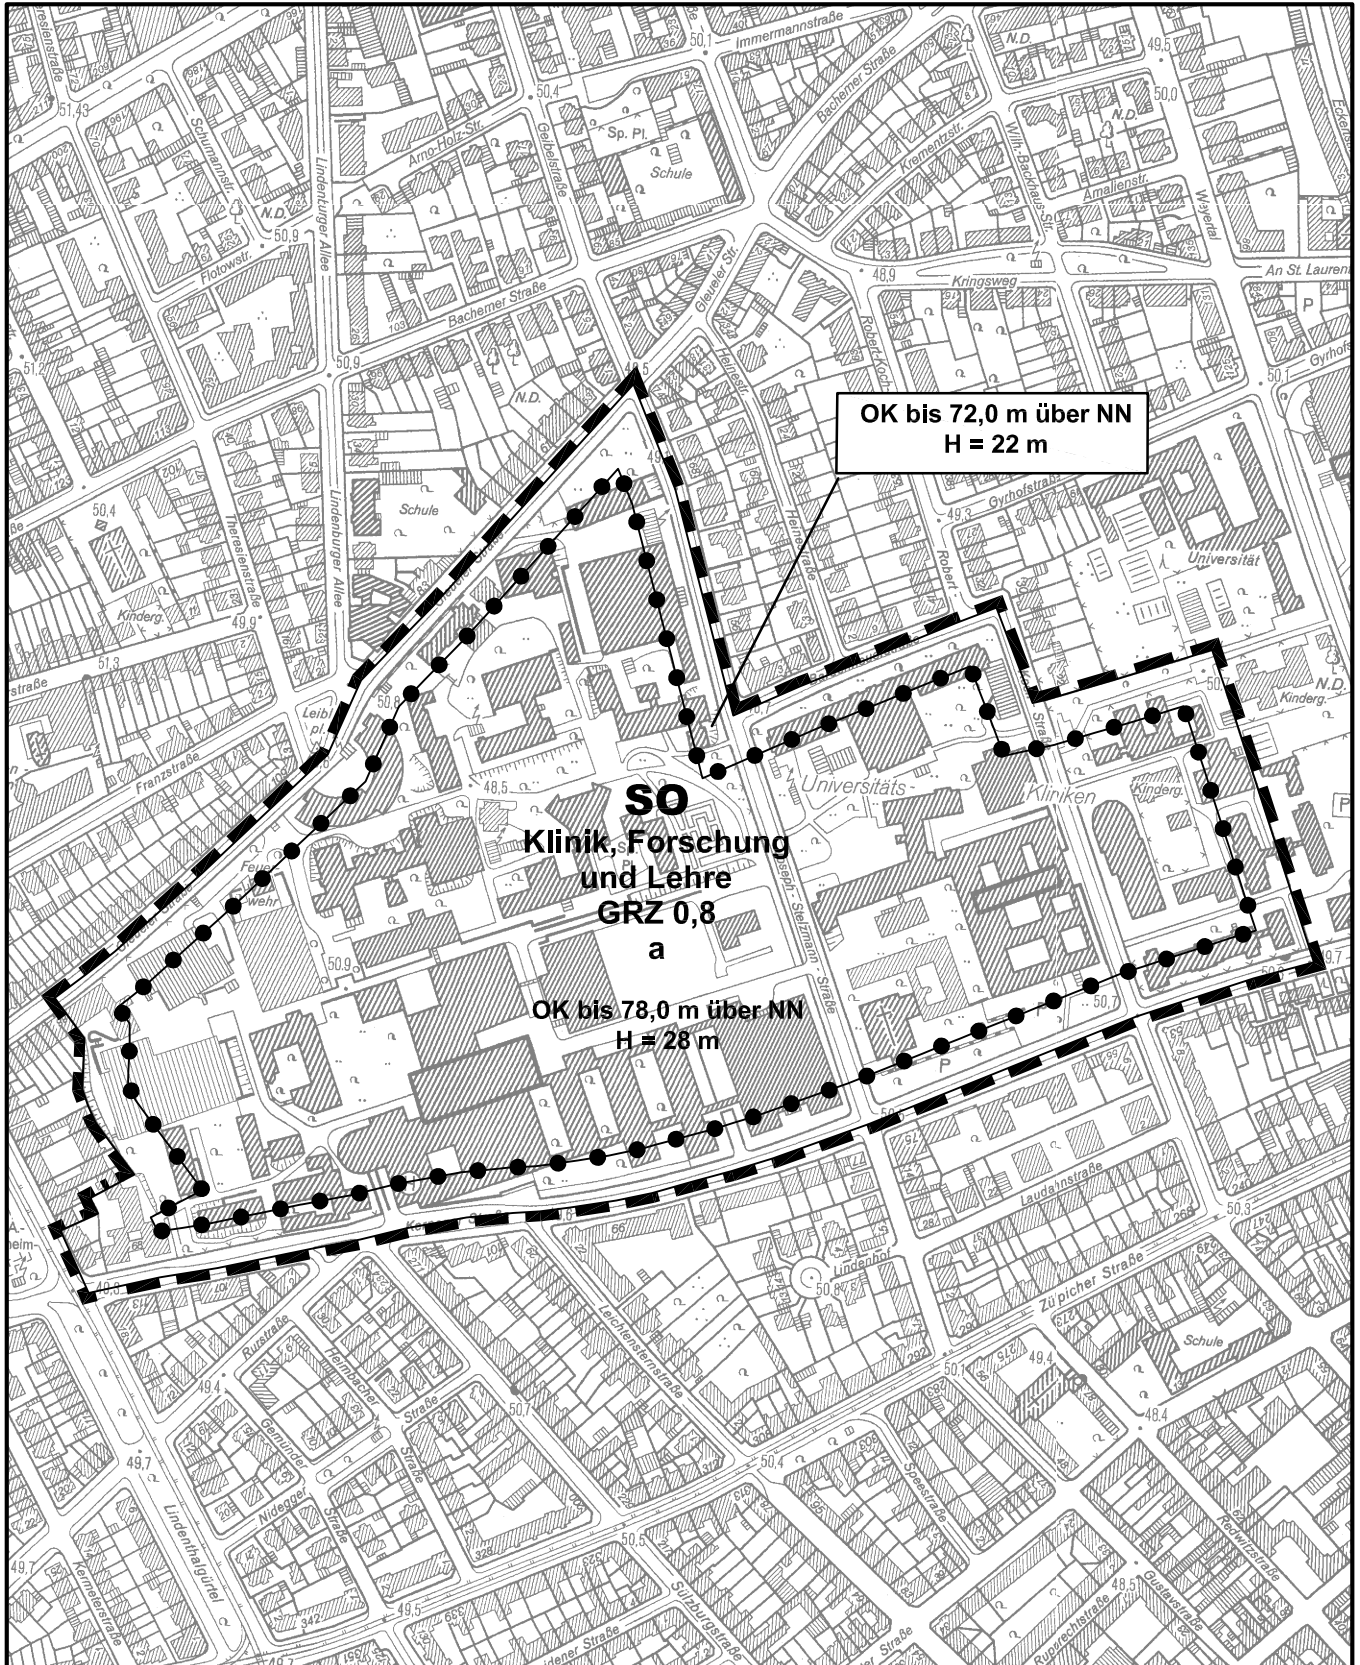

Städtebauliches Planungskonzept Universitätskliniken Köln in Köln - Lindenthal

Maßstab 1 : 5 000

Planwirkungsbereich der Vorlage zur Orientierung von Mitgliedern des Rates, der Ausschüsse und der Bezirksvertretungen, die wegen Befangenheit an den Beratungen zu diesem Tagesordnungspunkt nicht teilnehmen dürfen.