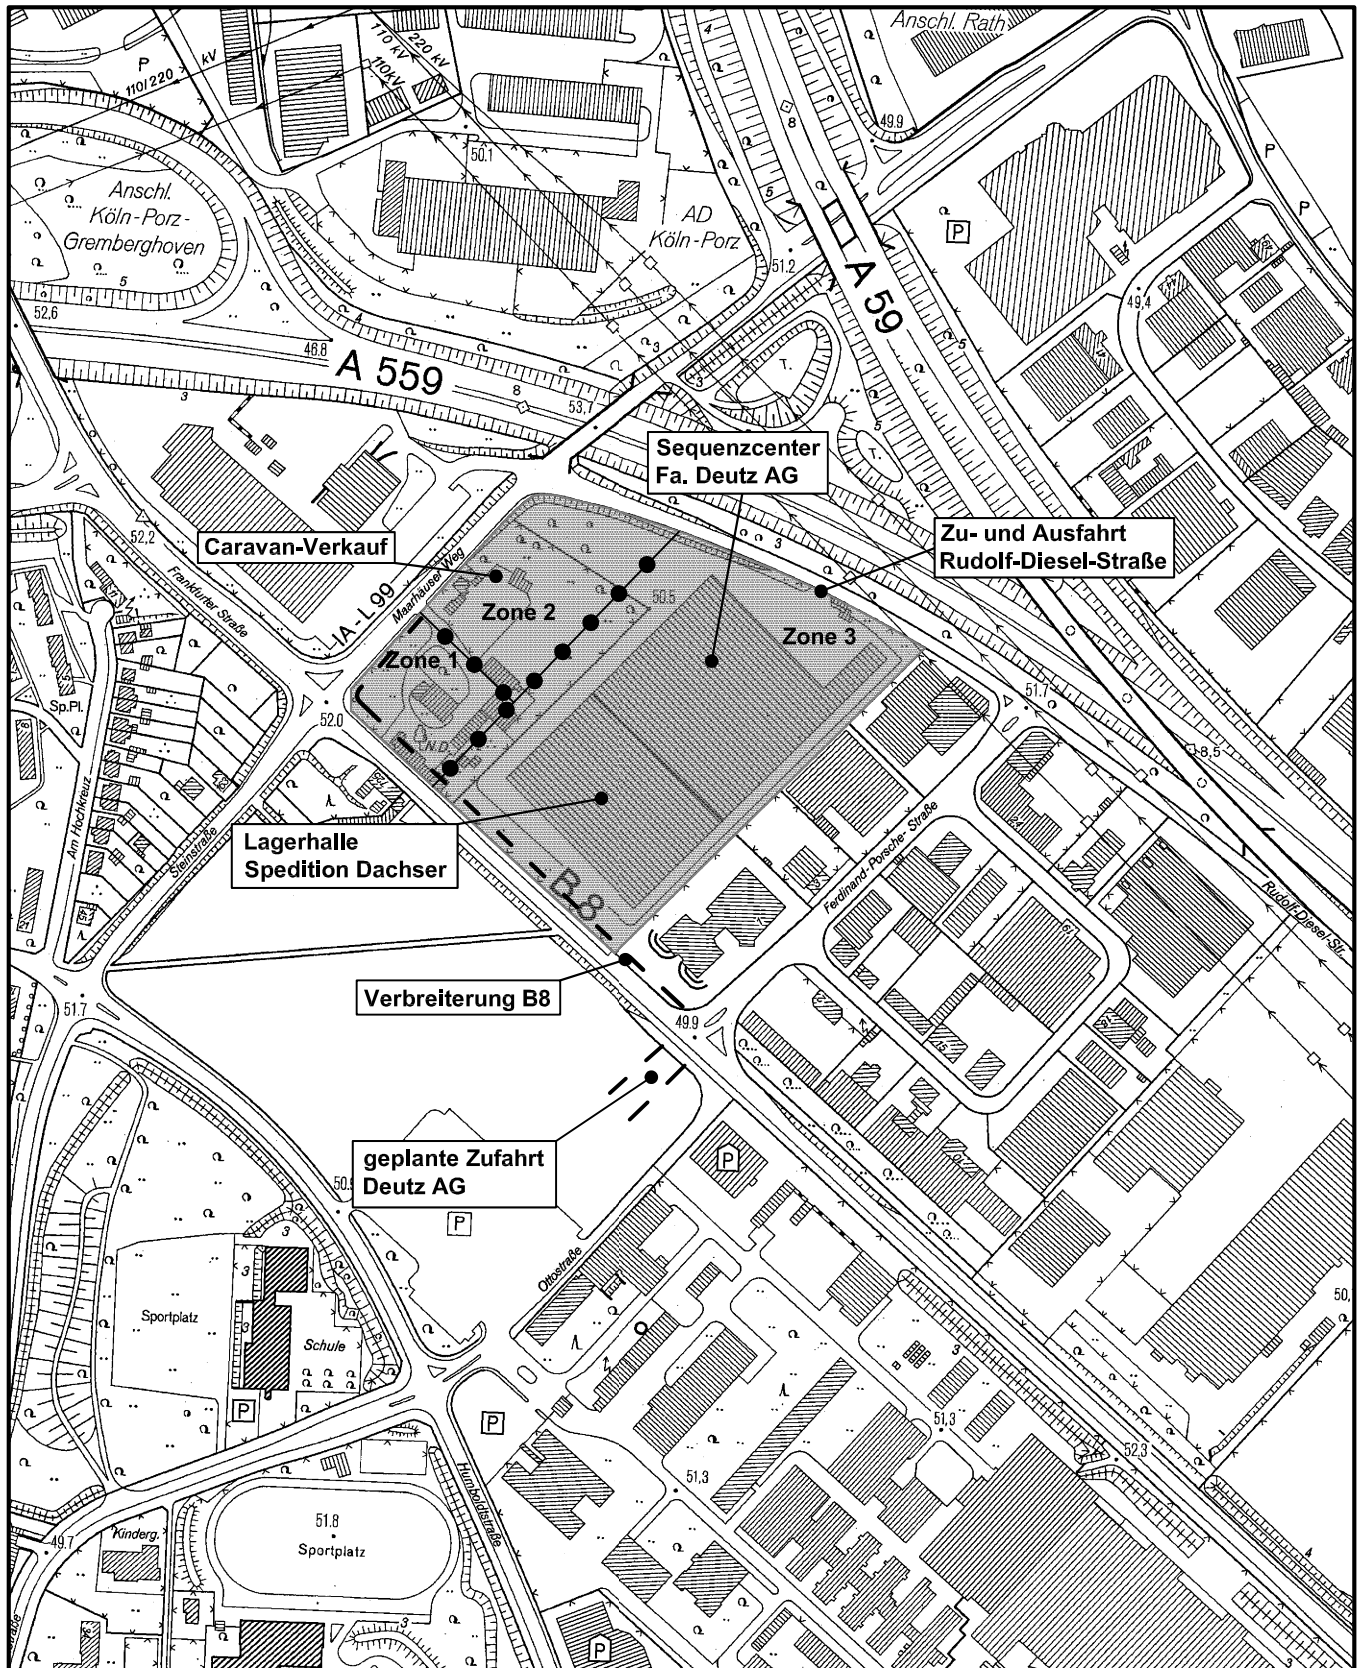

Ehemaliges Karstadtlager in Köln - Porz - Eil

Maßstab 1 : 5 000