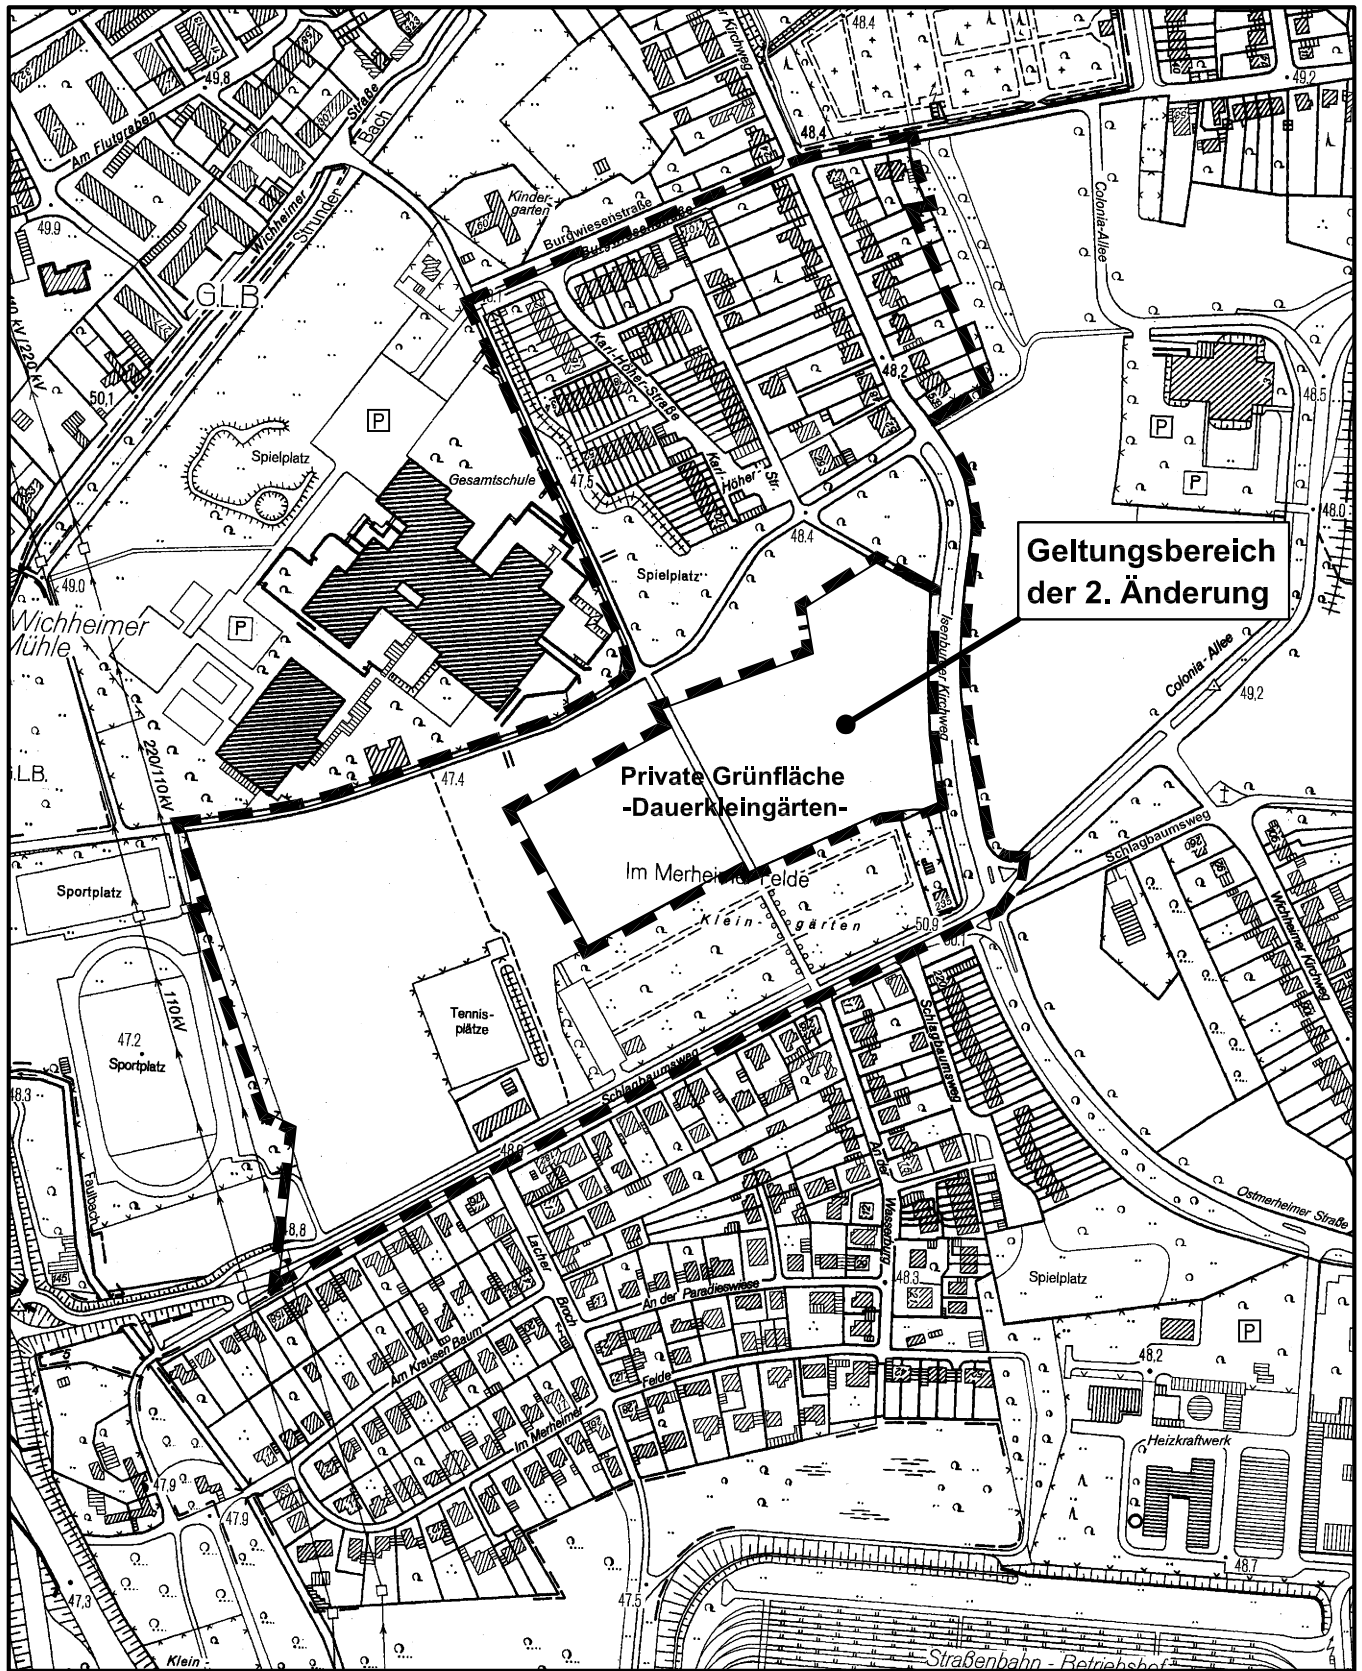

Geltungsbereich des Bebauungsplanes Nr.: 73479/07

## In den Wichheimer Wiesen

in Köln - Holweide, 2. Änderung

Maßstab 1 : 5 000

Planwirkungsbereich der Vorlage zur Orientierung von Mitgliedern des Rates, der Ausschüsse und der Bezirksvertretungen, die wegen Befangenheit an den Beratungen zu diesem Tagesordnungspunkt nicht teilnehmen dürfen.