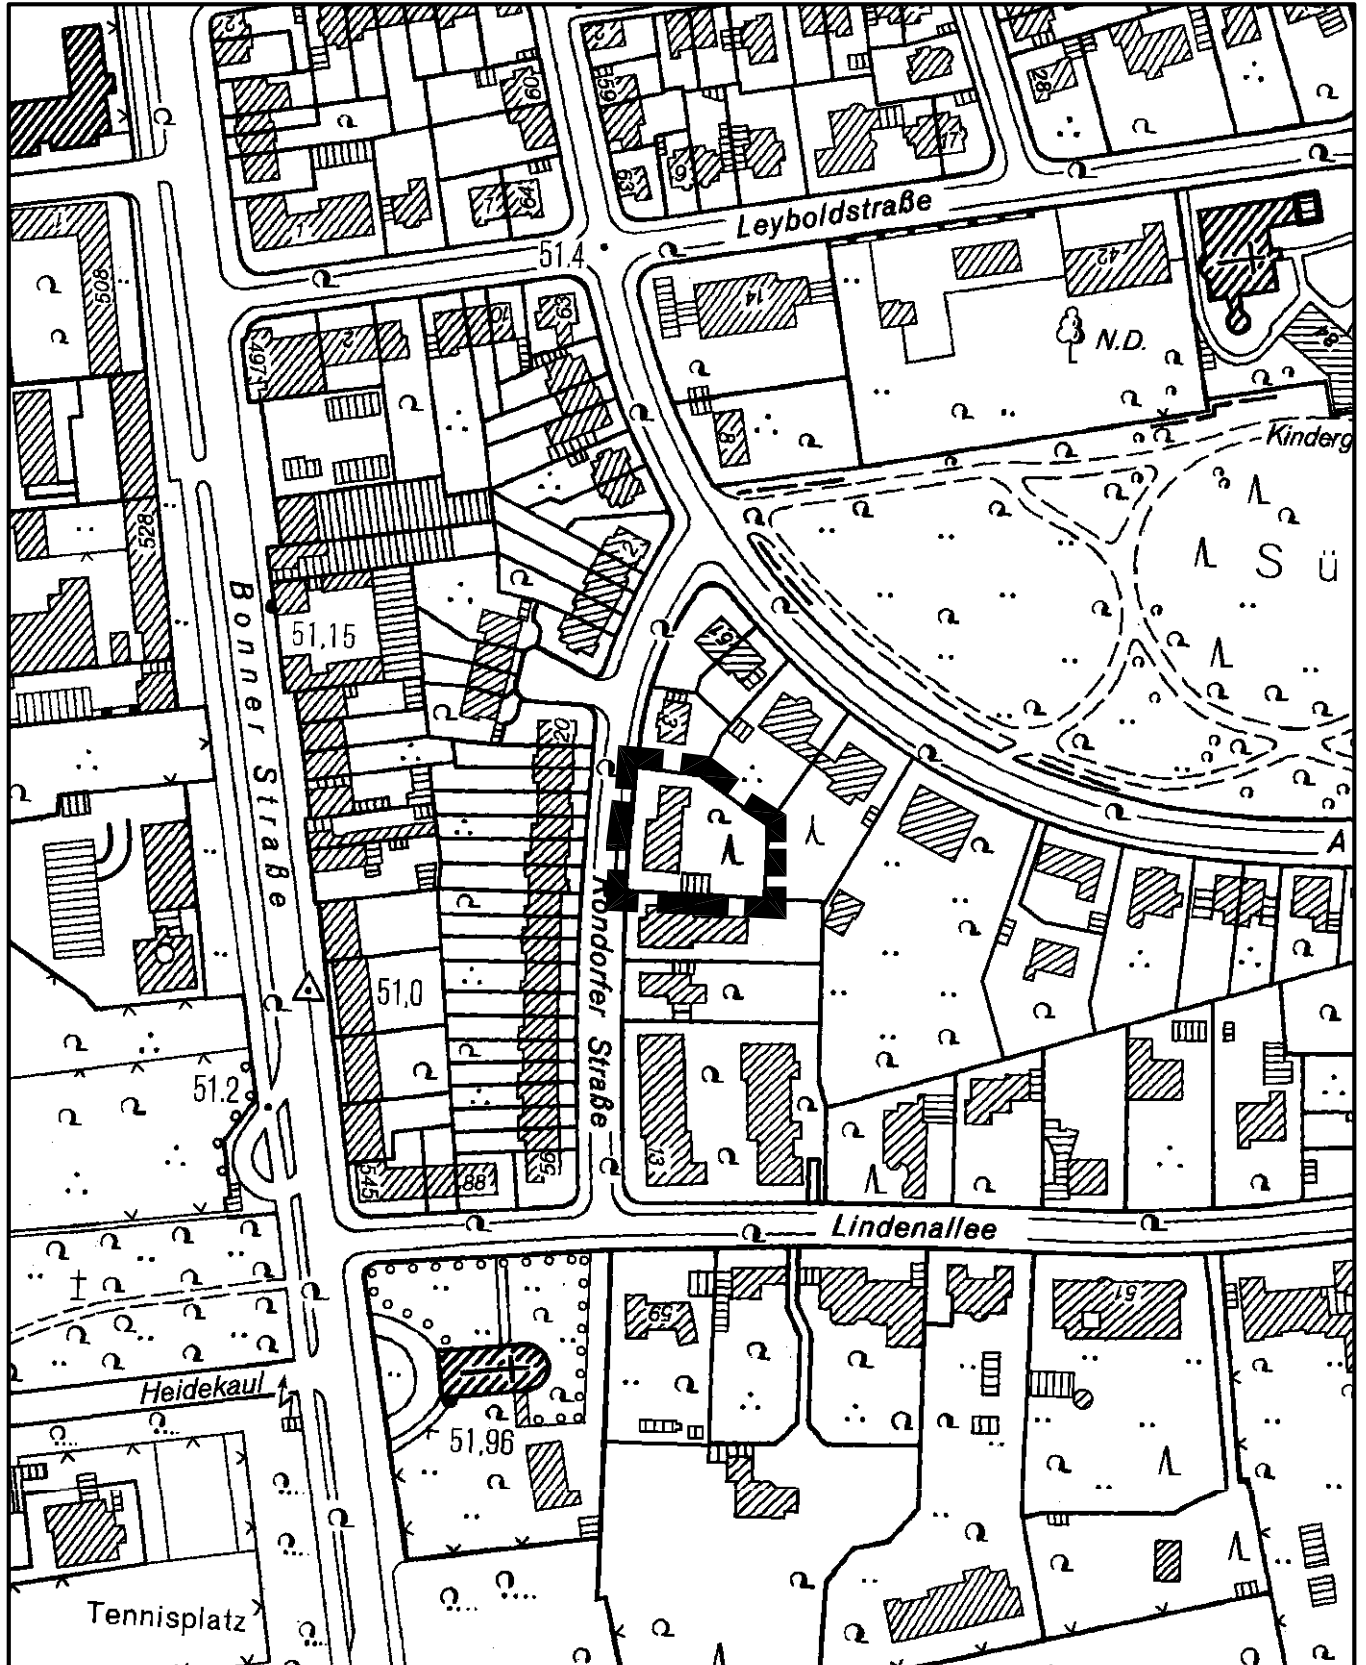

## Geltungsbereich des vorhabenbezogenen Bebauungsplanes Arbeitstitel: "Rondorfer Str. 5" in Köln-Marienburg

Maßstab 1 : 2 500

Planwirkungsbereich der Vorlage zur Orientierung von Mitgliedern des Rates, der Ausschüsse und der Bezirksvertretungen, die wegen Befangenheit an den Beratungen zu diesem Tagesordnungspunkt nicht teilnehmen dürfen.