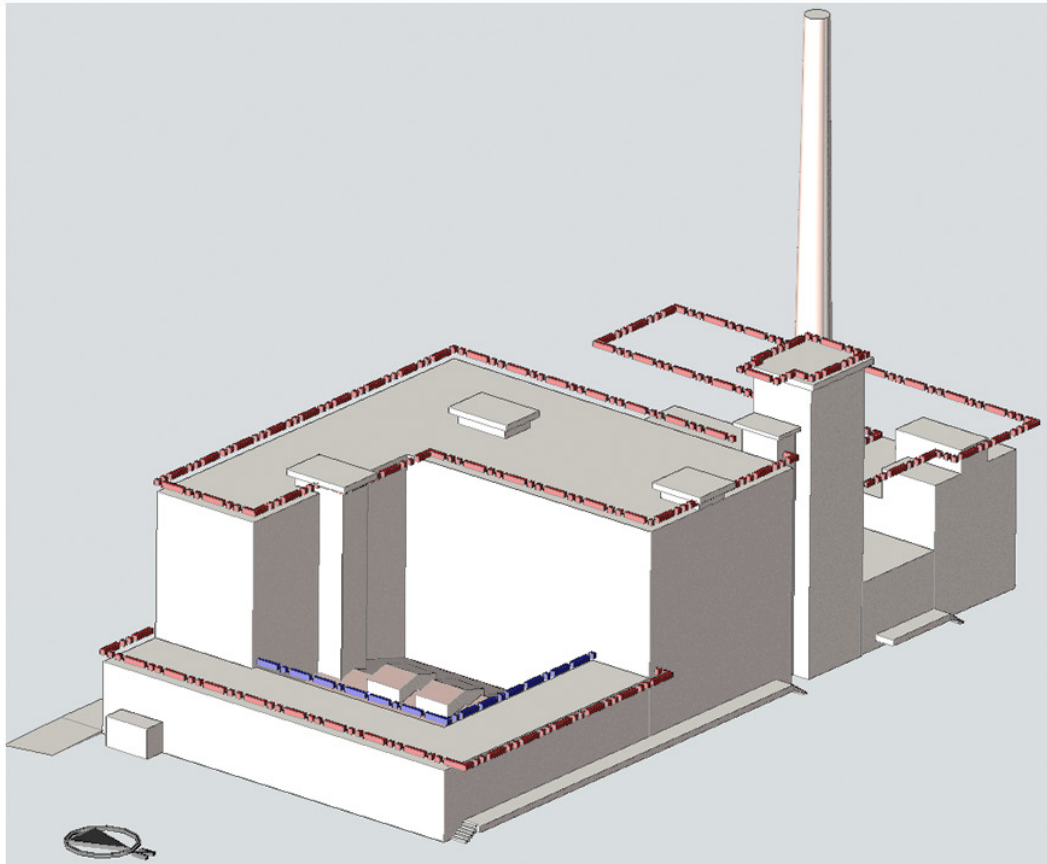

Bebauungsplan Nr. 62450/06 "Ehemaliges Sidol-Gelände" in Köln-Müngersdorf / Braunsfeld

PERSPEKTIVE VON NORDOST (RÜCKSEITE)

PERSPEKTIVE VON SÜDOST
(BLICK VON PLANSTRASSE 1 / EUPENER STRASSE)