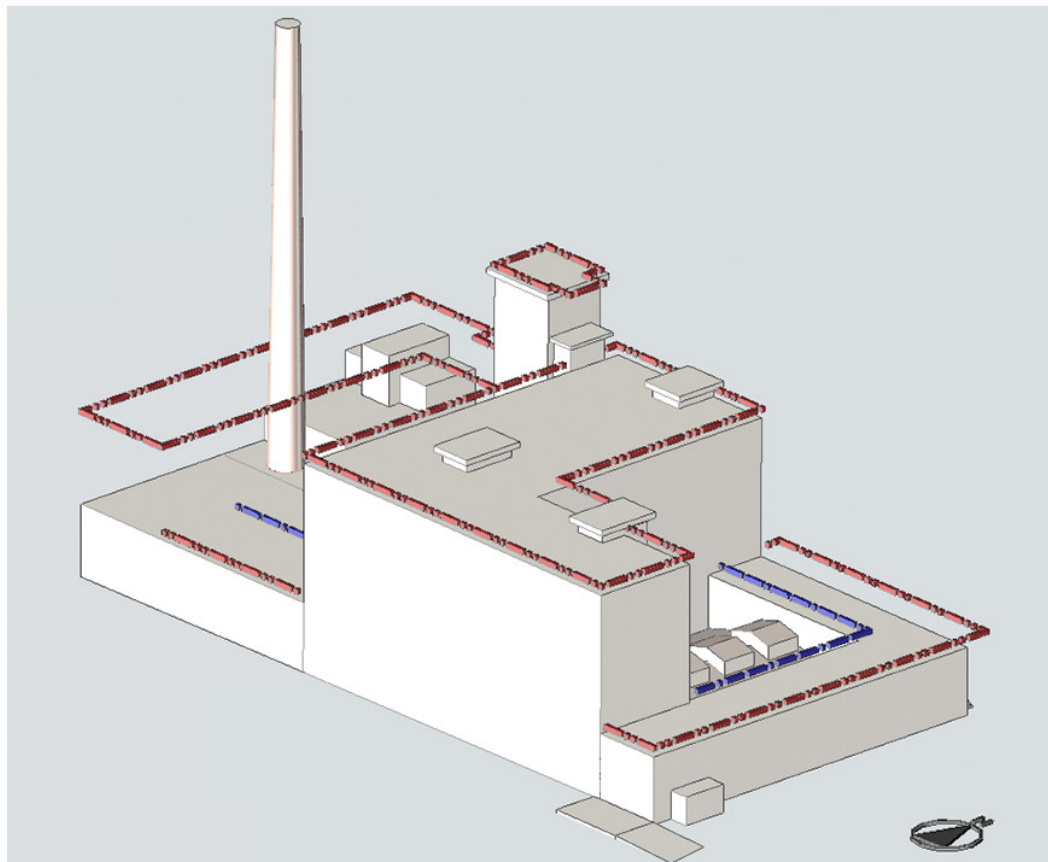

Bebauungsplan Nr. 62450/06 "Ehemaliges Sidol-Gelände" in Köln-Müngersdorf / Braunsfeld

PERSPEKTIVE VON NORDOST (RÜCKSEITE)

PERSPEKTIVE VON SÜDOST
(BLICK VON PLANSTRASSE 1 / EUPENER STRASSE)