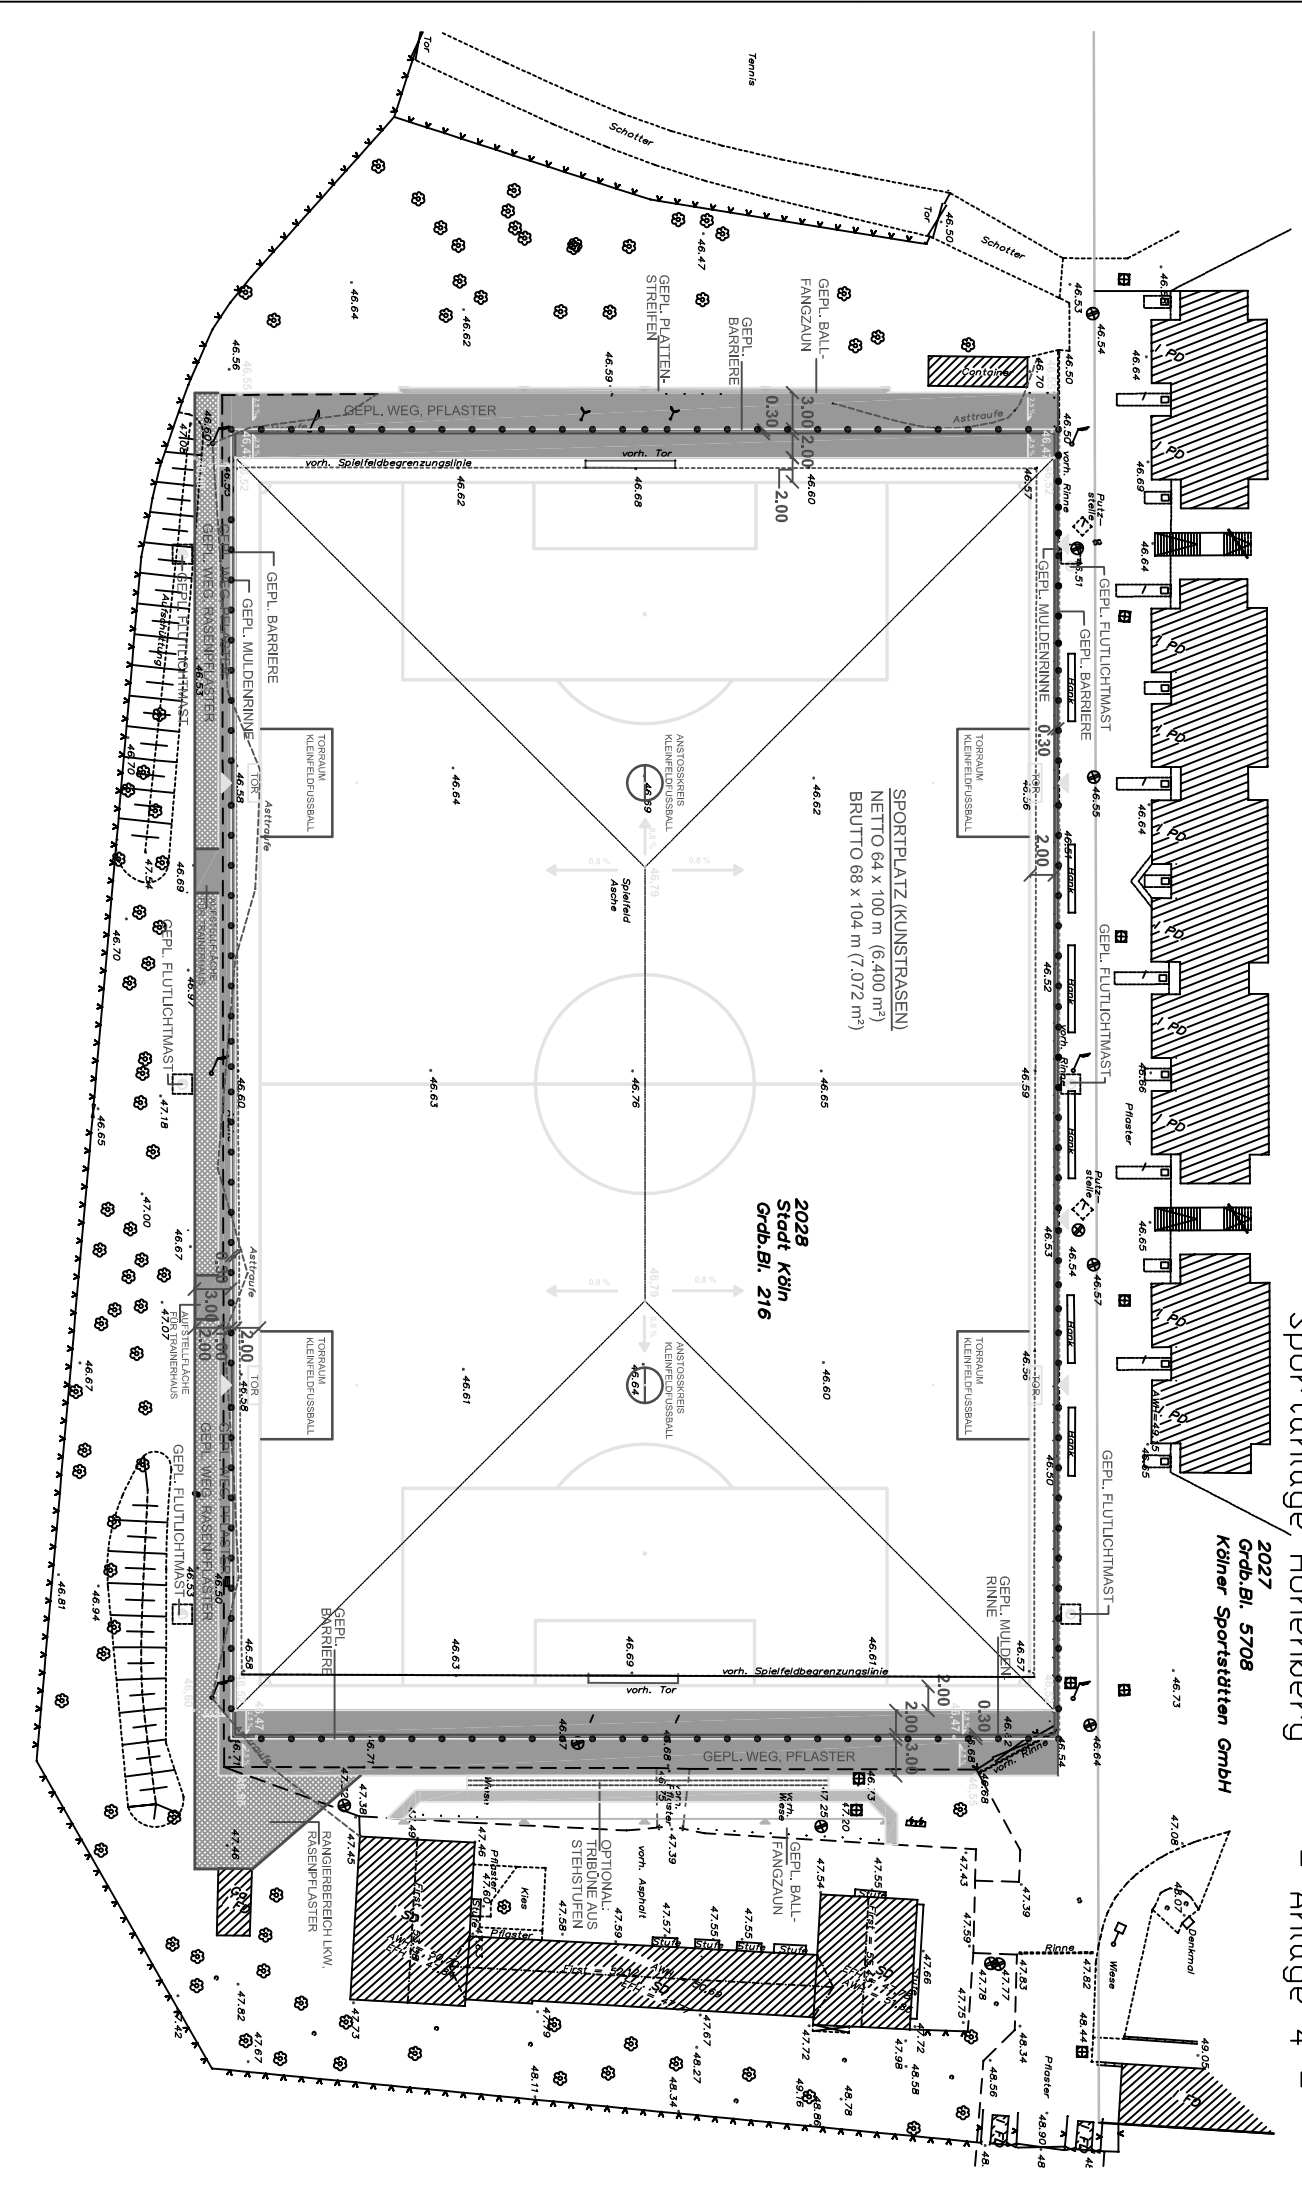

Sportanlage Höhenberg – Anlage 4 –

2027
Grdb. Bl. 5708
Köln Sportstätten GmbH

SPORTPLATZ (KUNSTRASEN)
NETTO 64 x 100 m (6.400 m²)
BRUTTO 68 x 104 m (7.072 m²)

2028
Stadt Köln
Grdb. Bl. 216