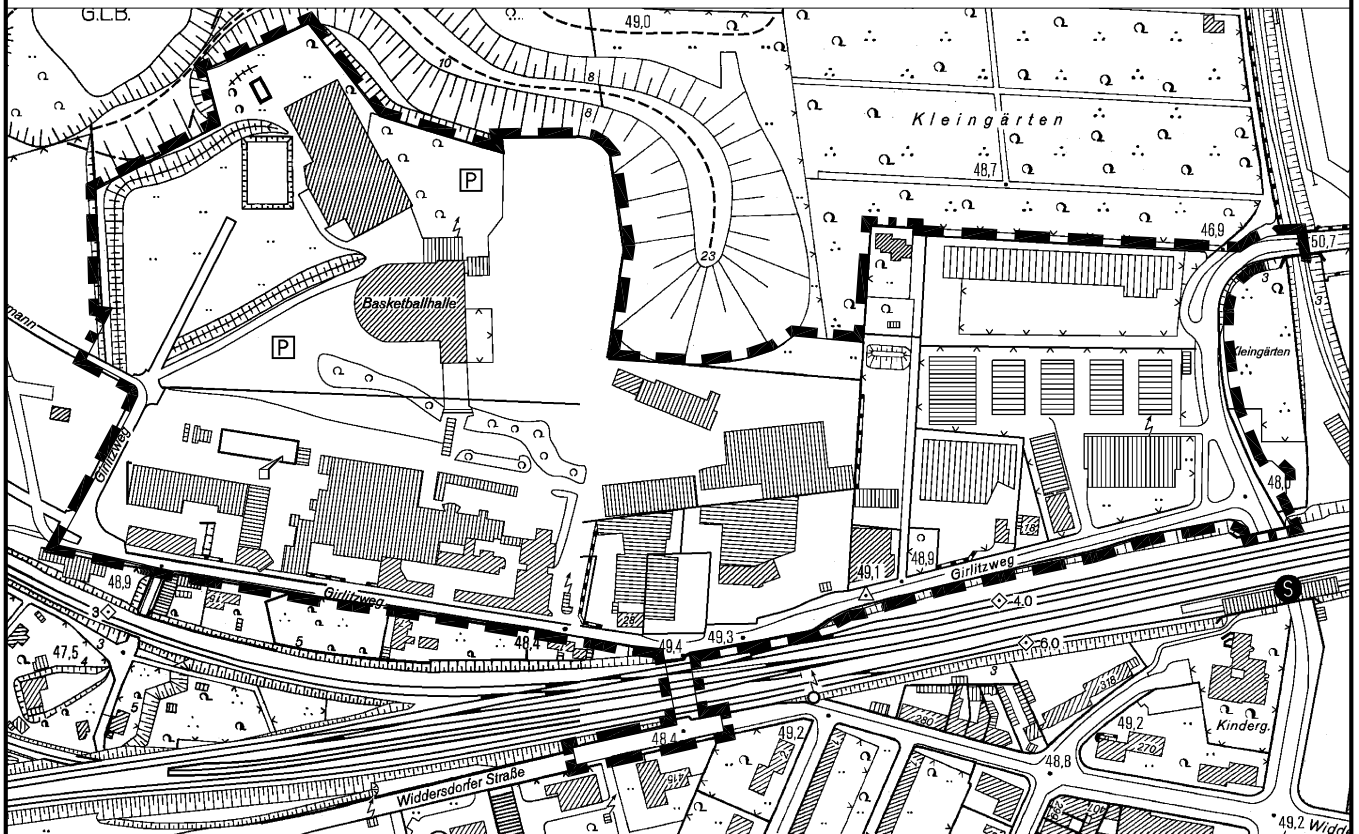

## Bebauungsplan-Entwurf Nr. 62460/02 **Vitalisstraße / Girlitzweg** in Köln - Vogelsang

**Aufstellungsbeschluss vom 10.11.2005**

**Neuer Aufstellungsbeschluss**

**Maßstab 1 : 5 000**

Planwirkungsbereich der Vorlage zur Orientierung von Mitgliedern des Rates, der Ausschüsse und der Bezirksvertretungen, die wegen Befangenheit an den Beratungen zu diesem Tagesordnungspunkt nicht teilnehmen dürfen.