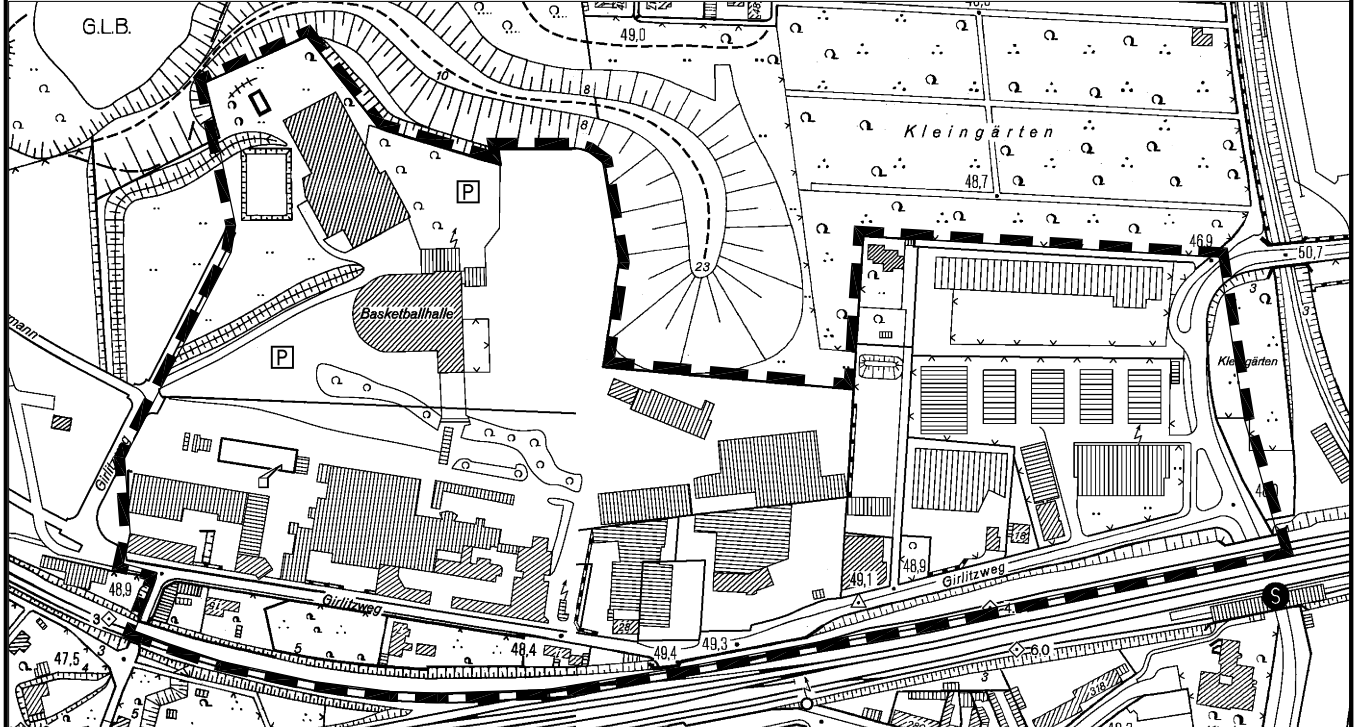

## Bebauungsplan-Entwurf Nr. 62460/02 **Vitalisstraße / Girlitzweg** in Köln - Vogelsang

**Aufstellungsbeschluss vom 10.11.2005**

**Neuer Aufstellungsbeschluss**

**Maßstab 1 : 5 000**

Planwirkungsbereich der Vorlage zur Orientierung von Mitgliedern des Rates, der Ausschüsse und der Bezirksvertretungen, die wegen Befangenheit an den Beratungen zu diesem Tagesordnungspunkt nicht teilnehmen dürfen.