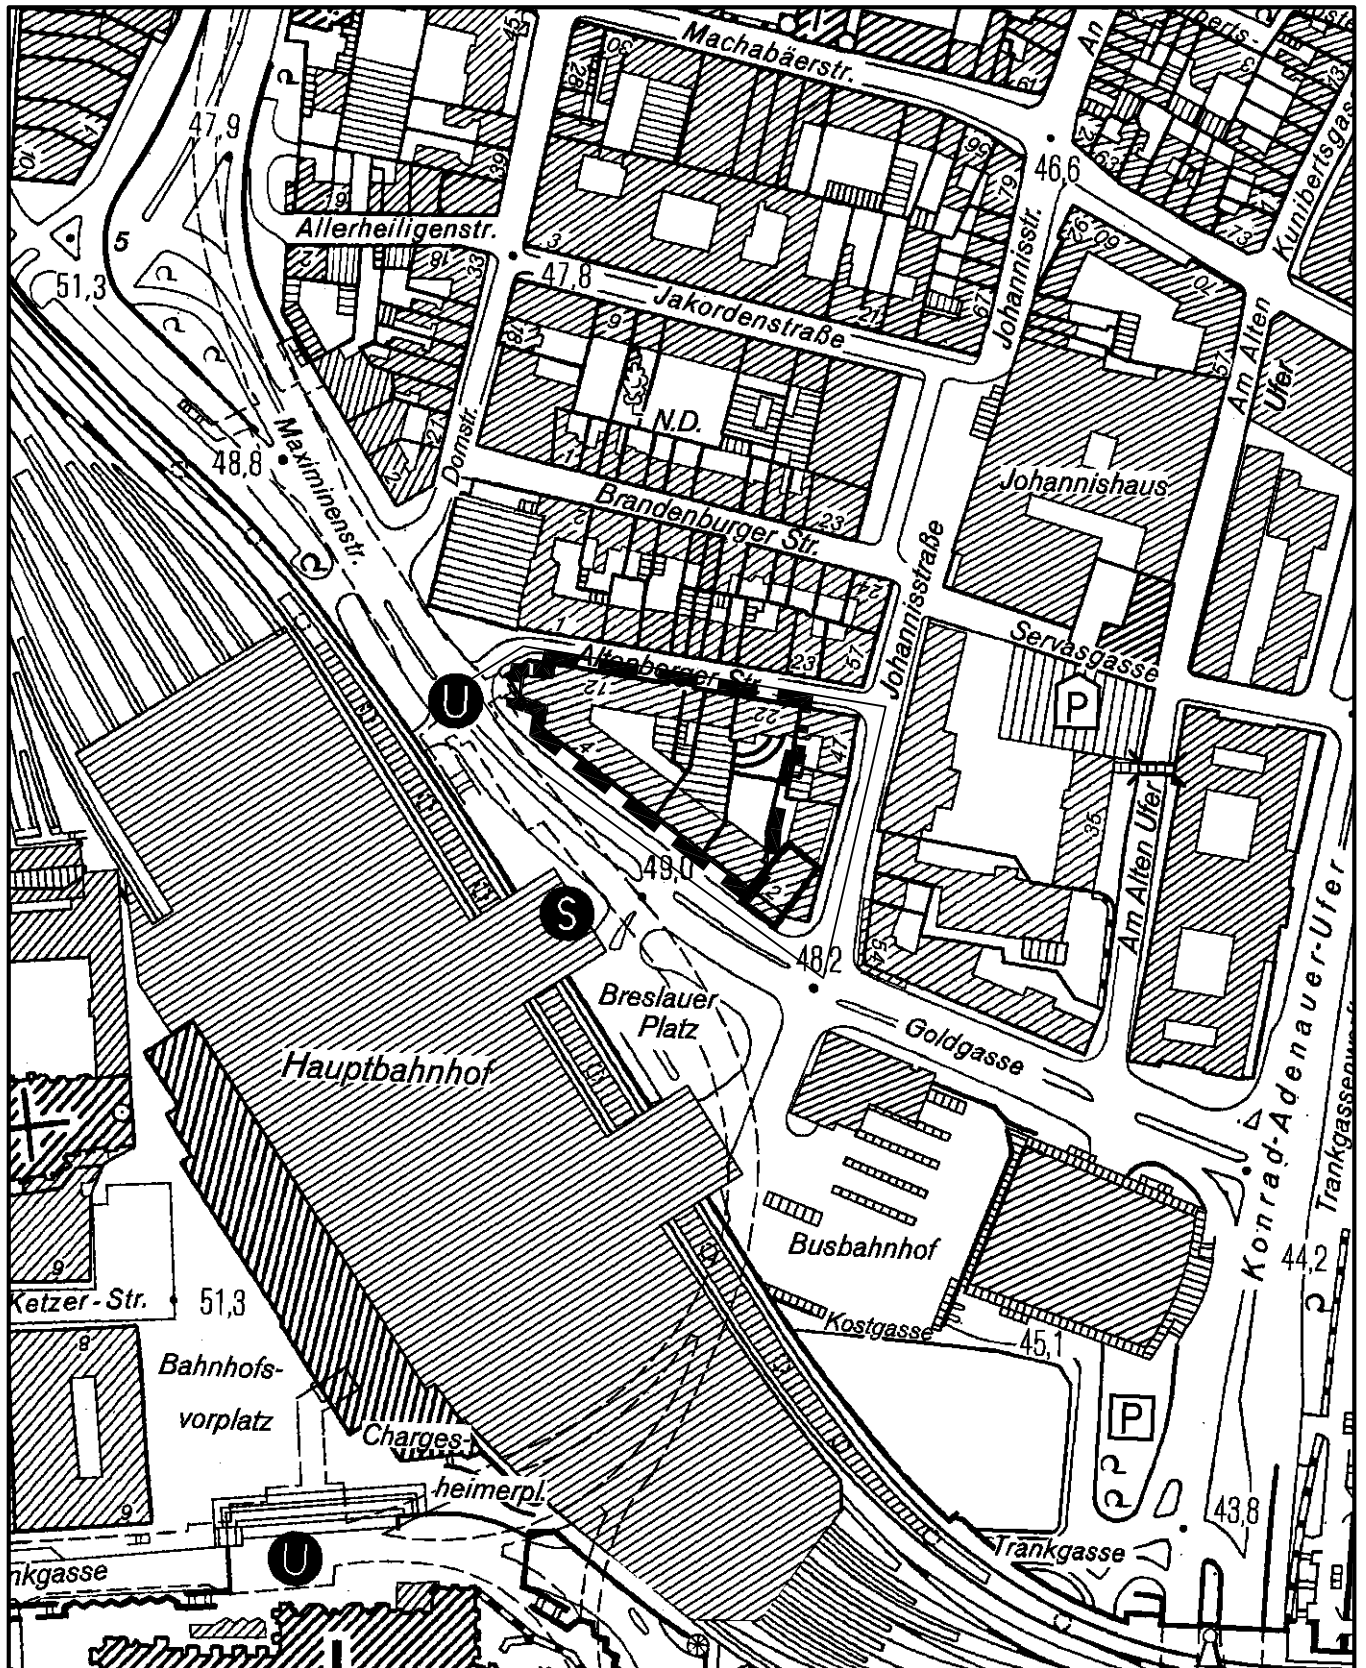

Lageplan des Plangebietes für das Gutachterverfahren "Altenberger Straße/Breslauer Platz" in Köln - Altstadt/Nord

Maßstab 1 : 2 500

Planwirkungsbereich der Vorlage zur Orientierung von Mitgliedern des Rates, der Ausschüsse und der Bezirksvertretungen, die wegen Befangenheit an den Beratungen zu diesem Tagesordnungspunkt nicht teilnehmen dürfen.