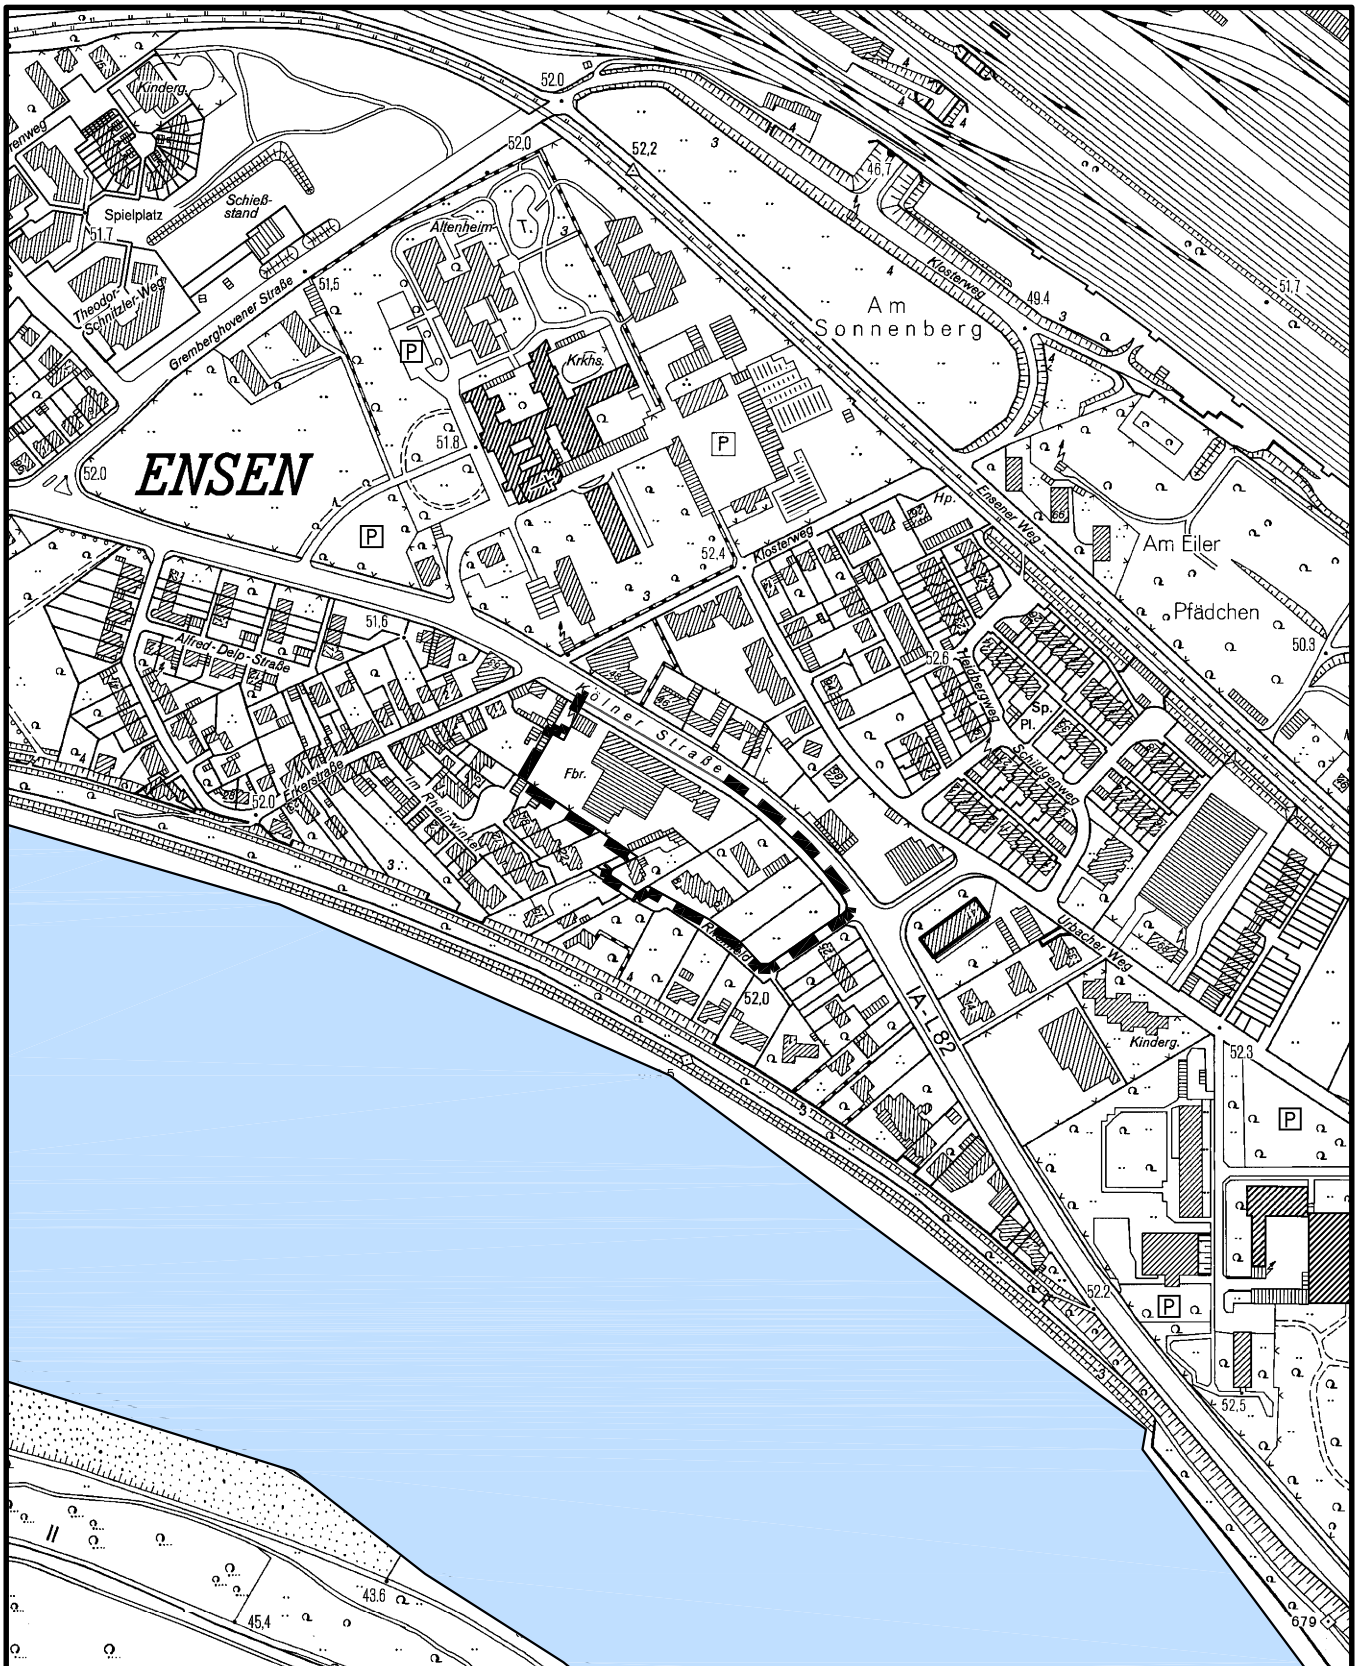

Anlage zur Satzung der Stadt Köln über eine Verlängerung der Veränderungssperre in Köln - Porz - Ensen Arbeitstitel: "Kölner Straße" - in Köln - Porz - Ensen

Maßstab 1 : 5 000

50 0 100 200 300 Meter

Planwirkungsbereich der Vorlage zur Orientierung von Mitgliedern des Rates, der Ausschüsse und der Bezirksvertretungen, die wegen Befangenheit an den Beratungen zu diesem Tagesordnungspunkt nicht teilnehmen dürfen.