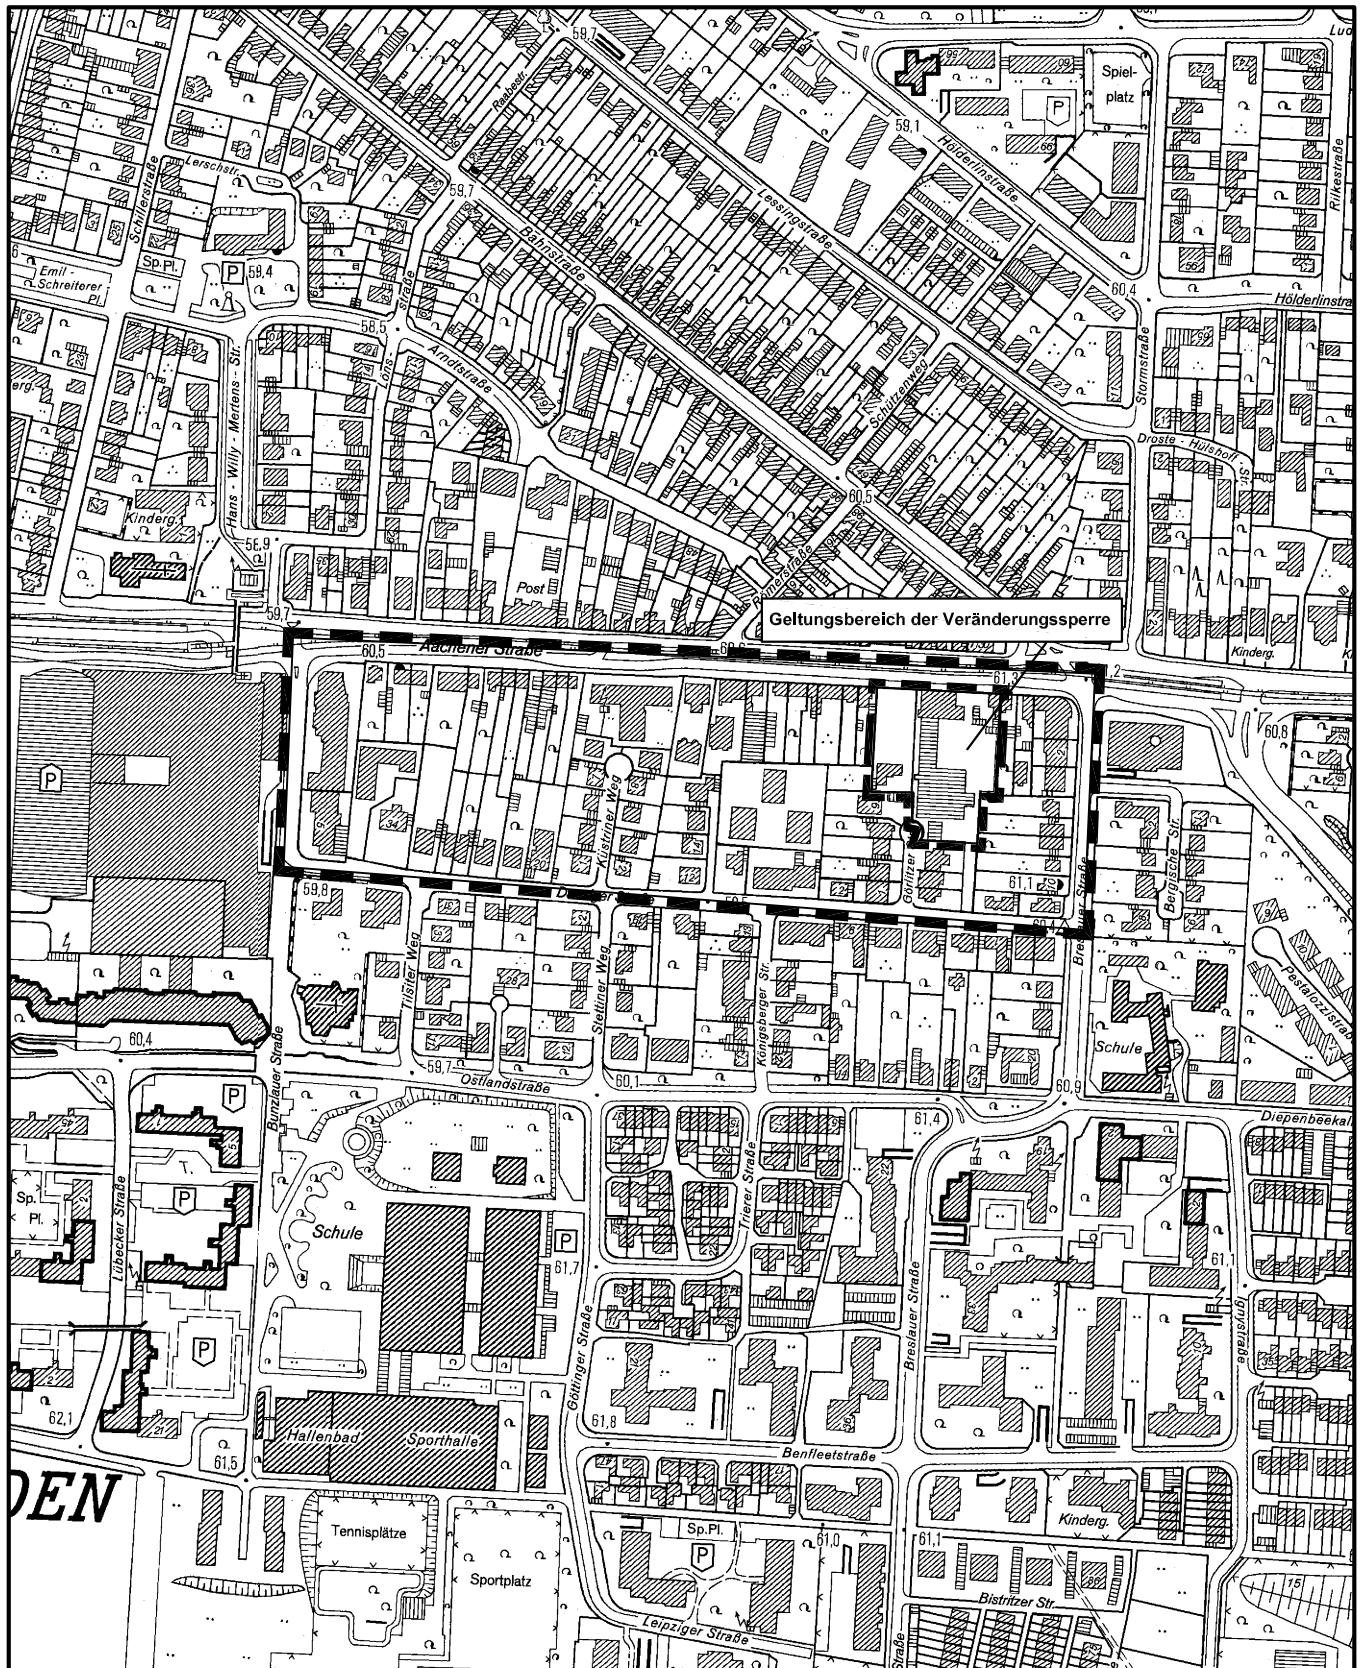

Geltungsbereich des aufzuhebenden Aufstellungsbeschlusses Arbeitstitel: Görlitzer Straße in Köln-Junkersdorf

Maßstab 1 : 5 000

Planwirkungsbereich der Vorlage zur Orientierung von Mitgliedern des Rates, der Ausschüsse und der Bezirksvertretungen, die wegen Befangenheit an den Beratungen zu diesem Tagesordnungspunkt nicht teilnehmen dürfen.