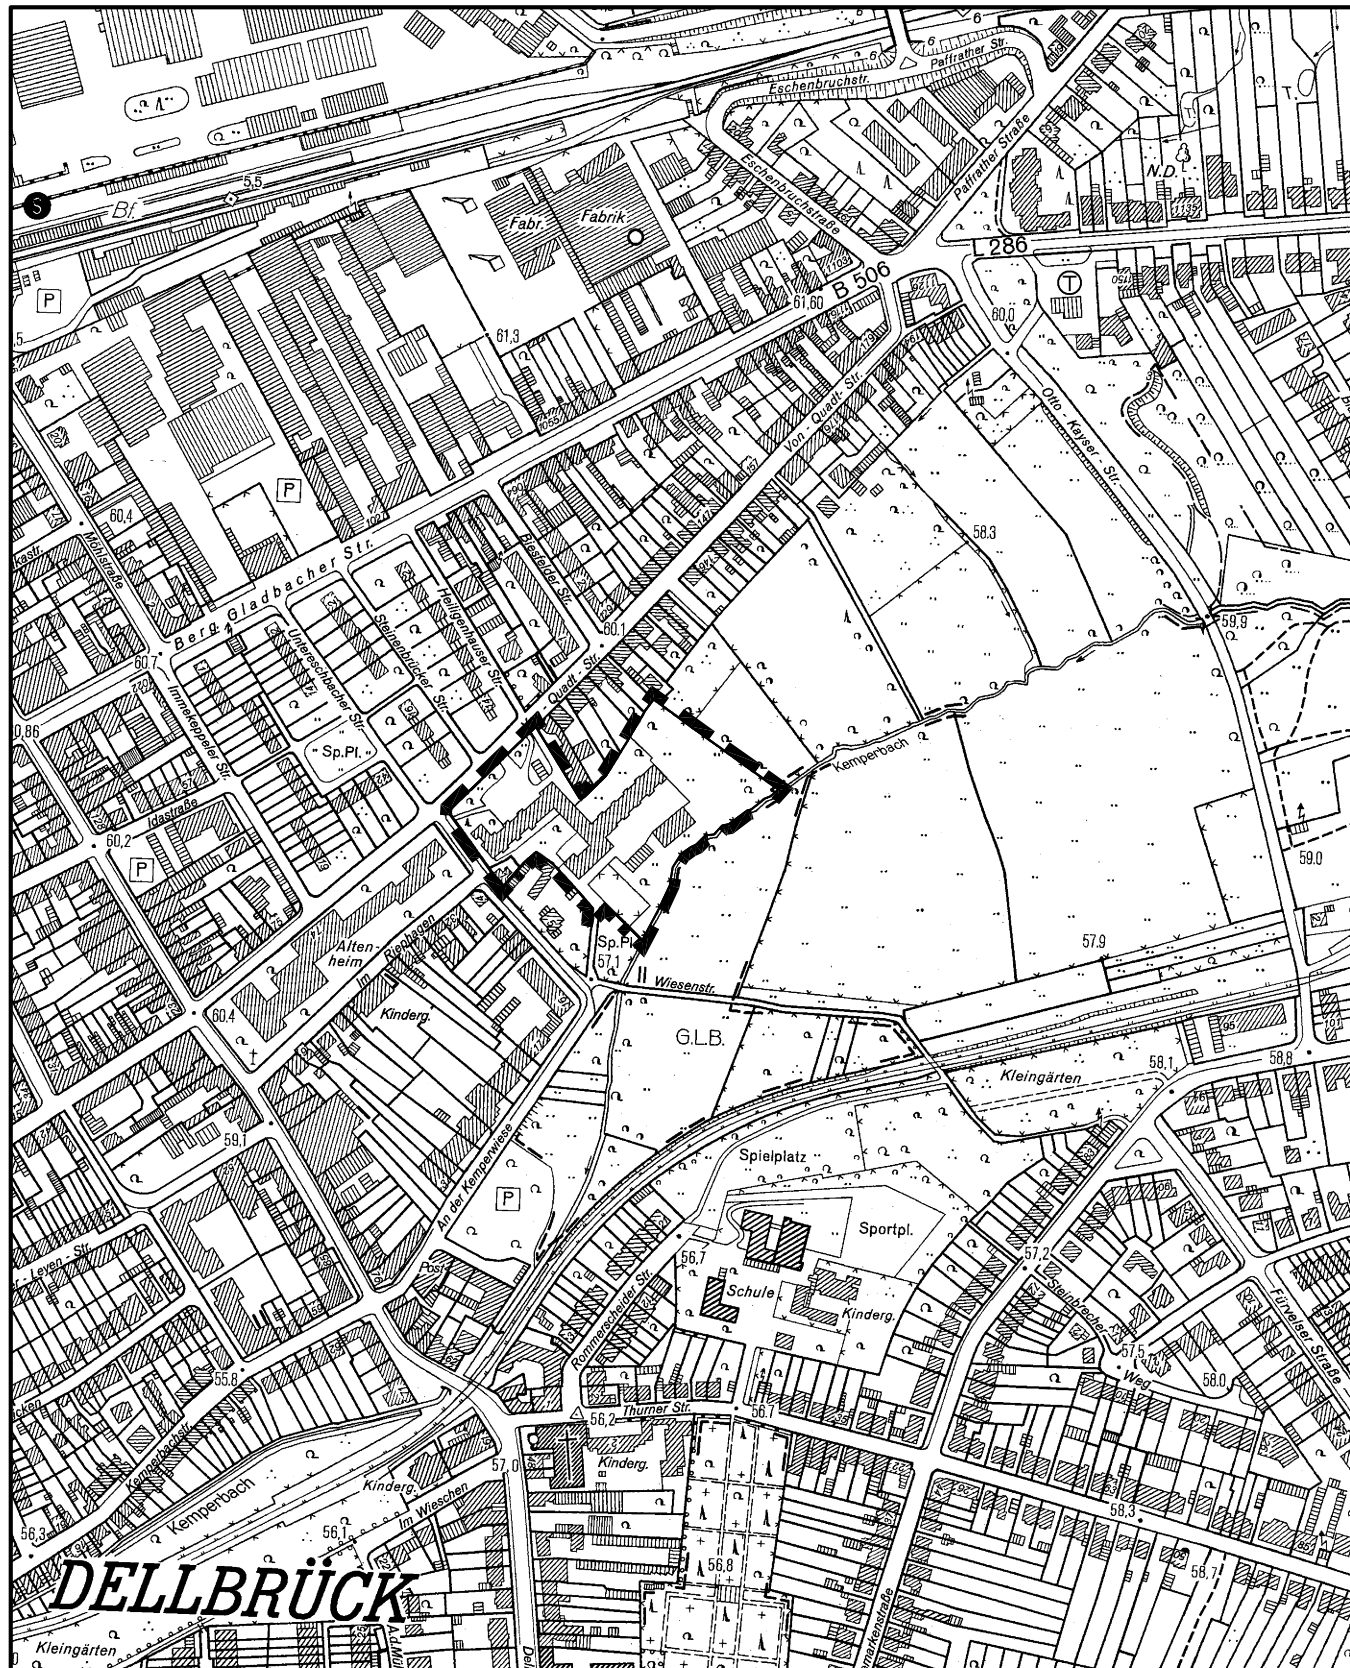

Übersichtskarte Von - Quadt - Straße in Köln - Dellbrück

Maßstab 1 : 5 000

Planwirkungsbereich der Vorlage zur Orientierung von Mitgliedern des Rates, der Ausschüsse und der Bezirksvertretungen, die wegen Befangenheit an den Beratungen zu diesem Tagesordnungspunkt nicht teilnehmen dürfen.