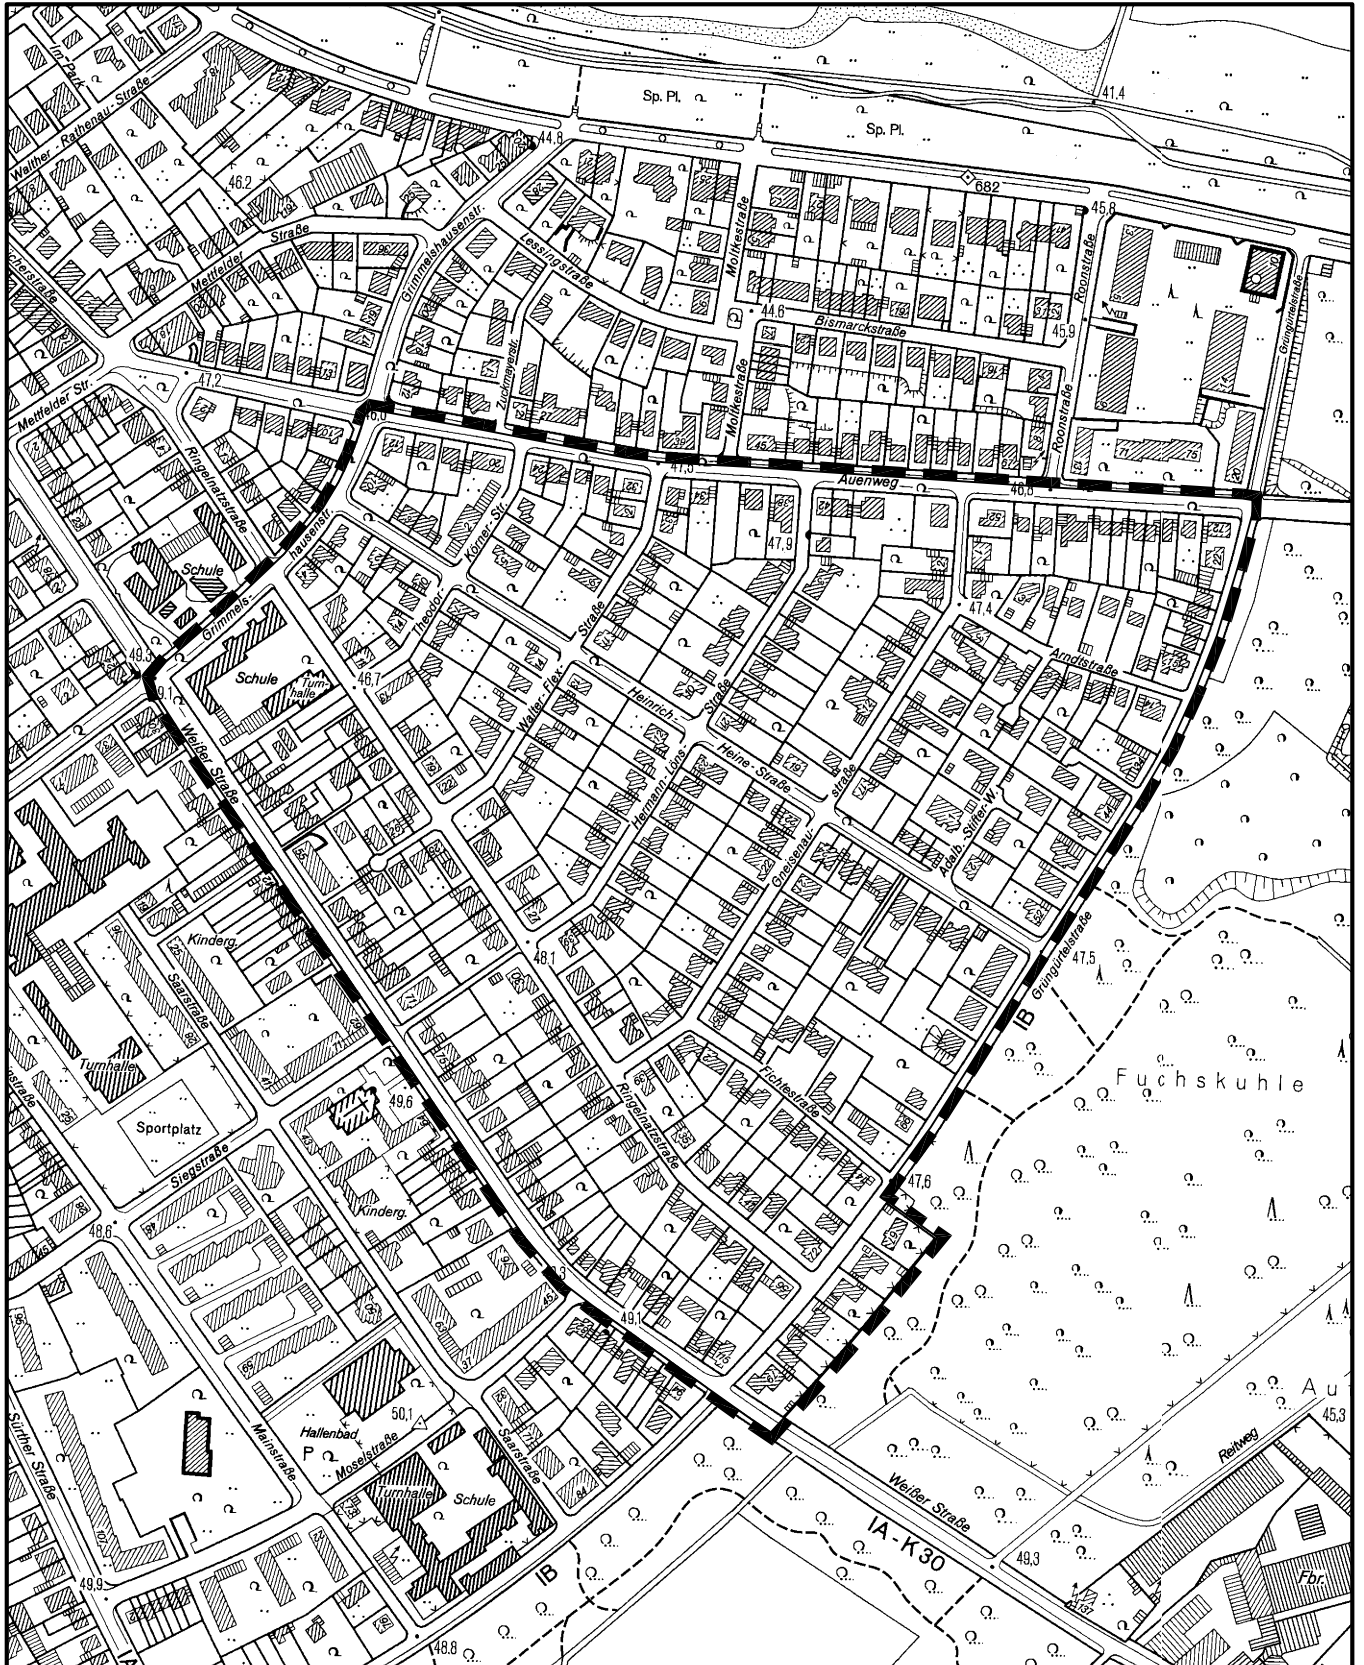

Geltungsbereich des Bebauungsplanes

Auenviertel

in Köln - Rodenkirchen

Maßstab 1 : 5 000

Planwirkungsbereich der Vorlage zur Orientierung von Mitgliedern des Rates, der Ausschüsse und der Bezirksvertretungen, die wegen Befangenheit an den Beratungen zu diesem Tagesordnungspunkt nicht teilnehmen dürfen.