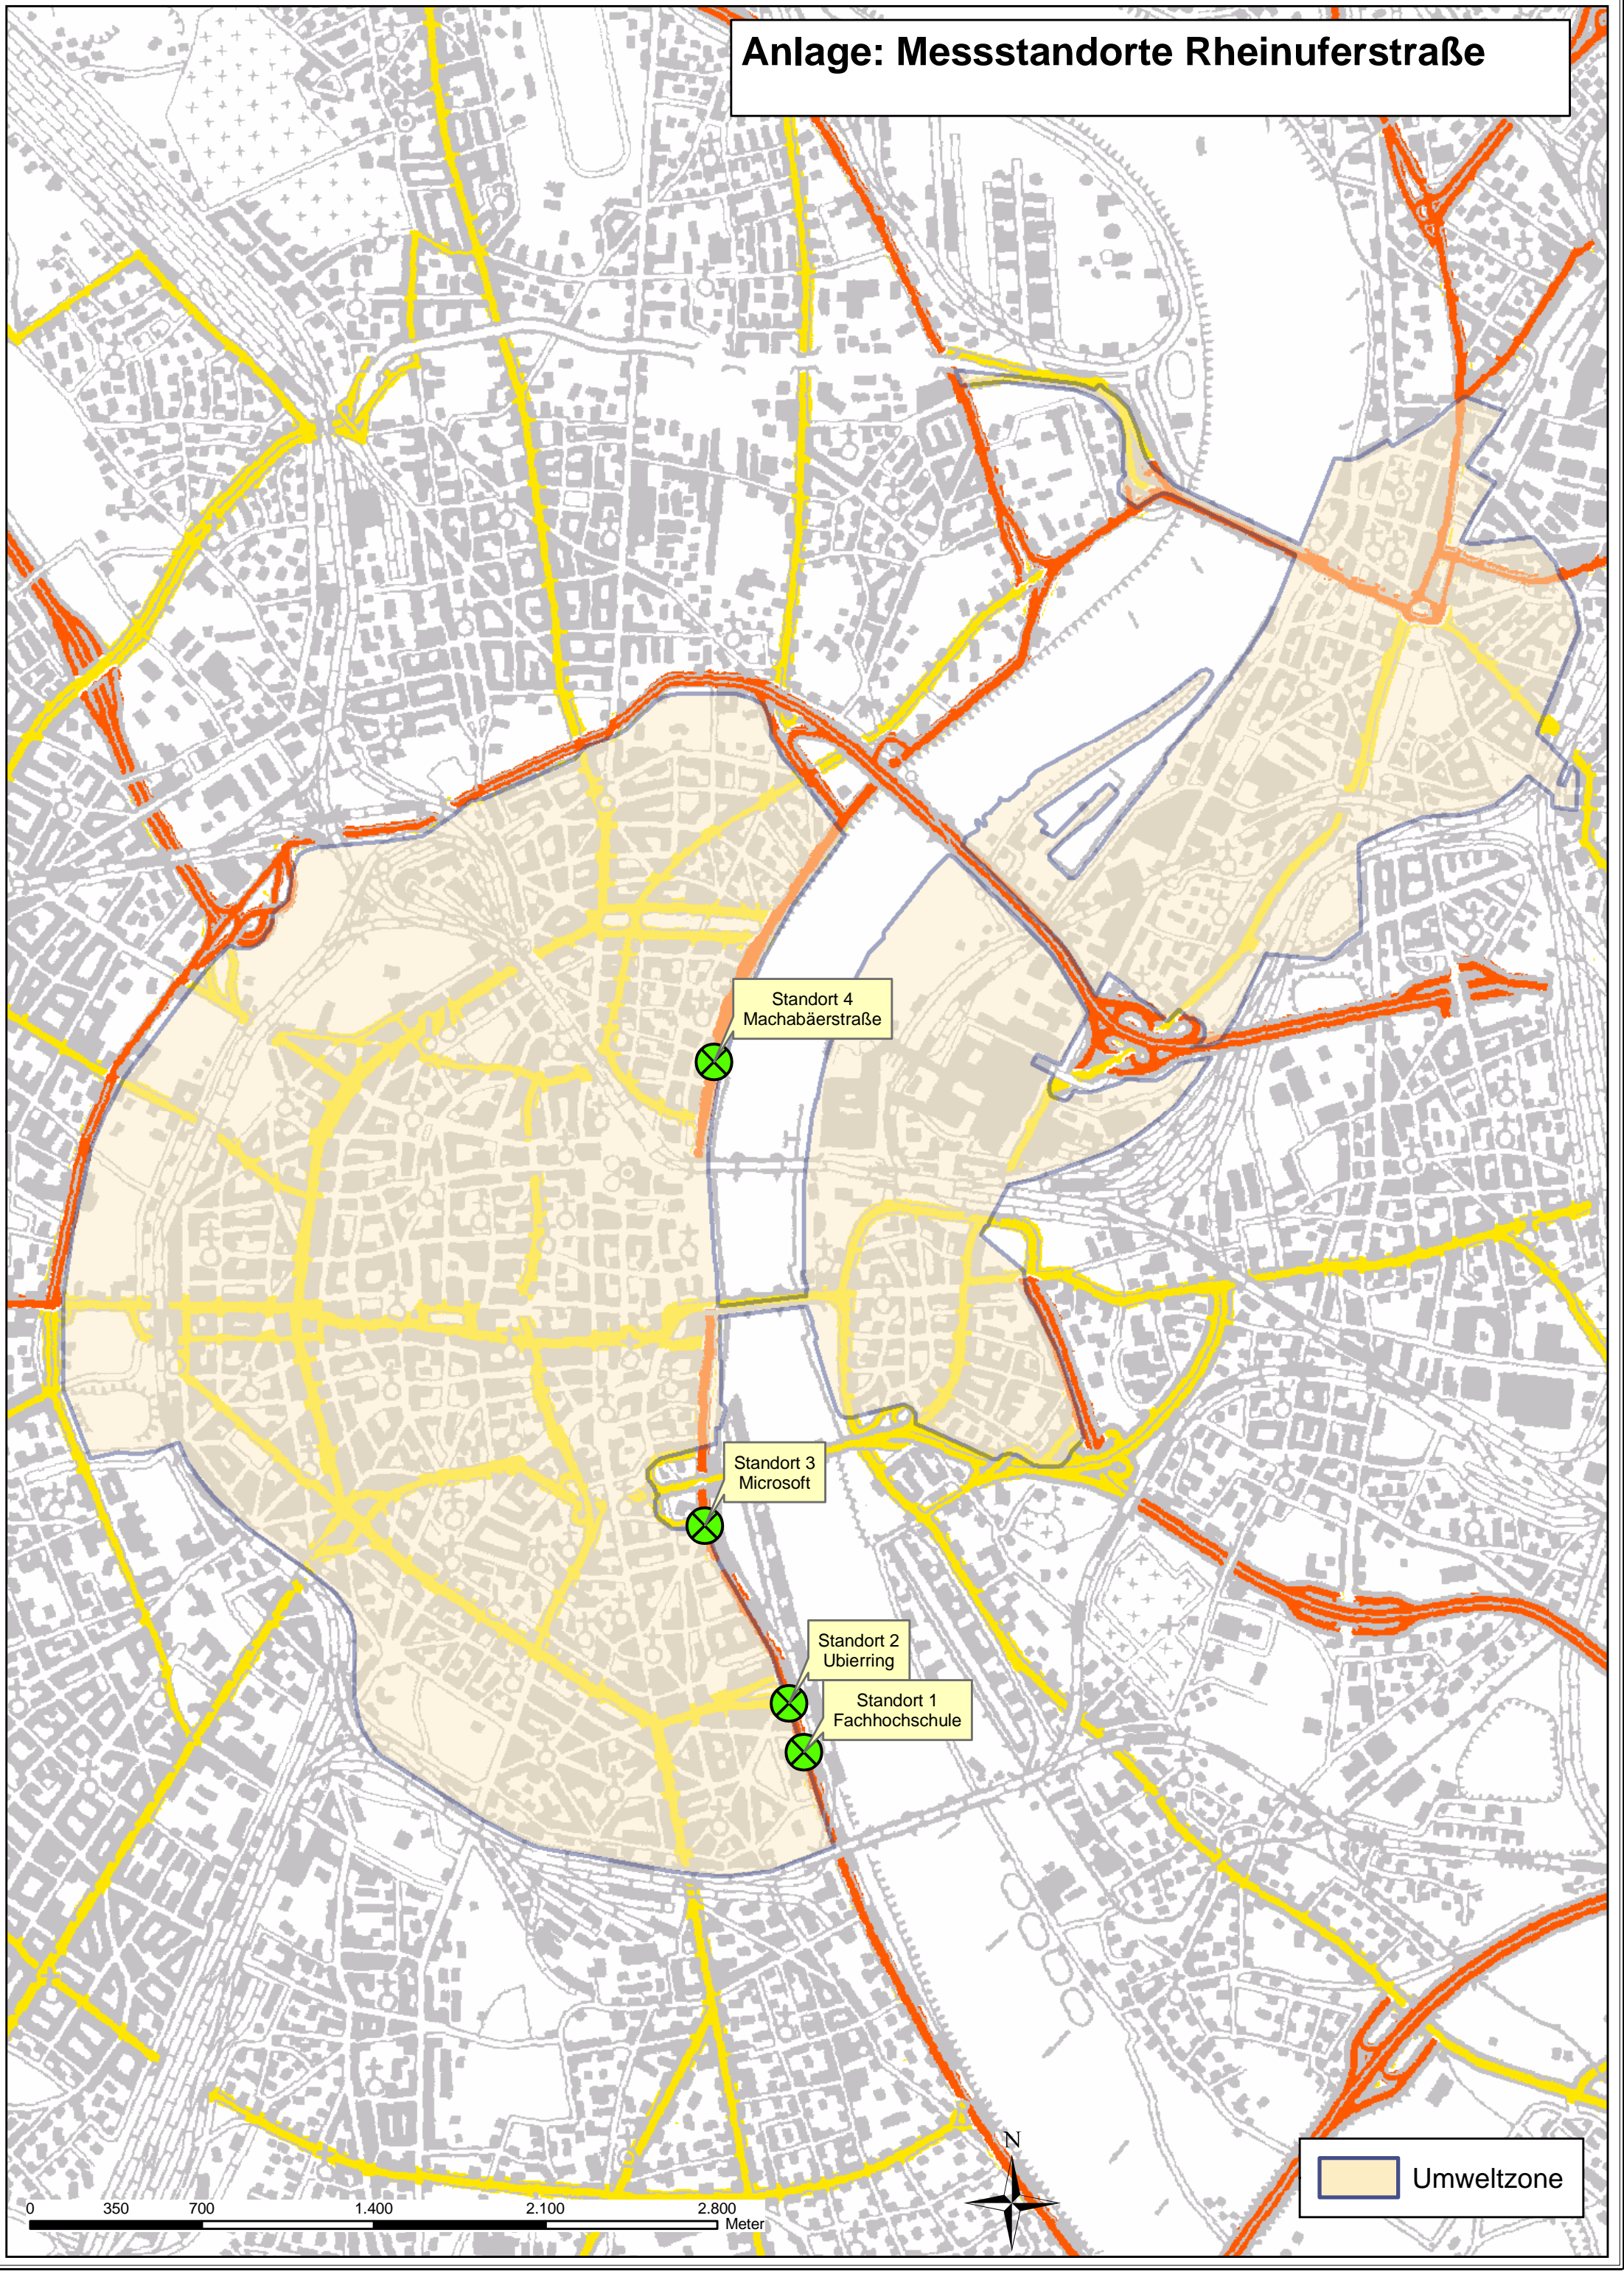

Anlage: Messstandorte Rheinuferstraße

Standort 4
Machabäerstraße

Standort 3
Microsoft

Standort 2
Ubierring

Standort 1
Fachhochschule

Umweltzone

0 350 700 1.400 2.100 2.800 Meter