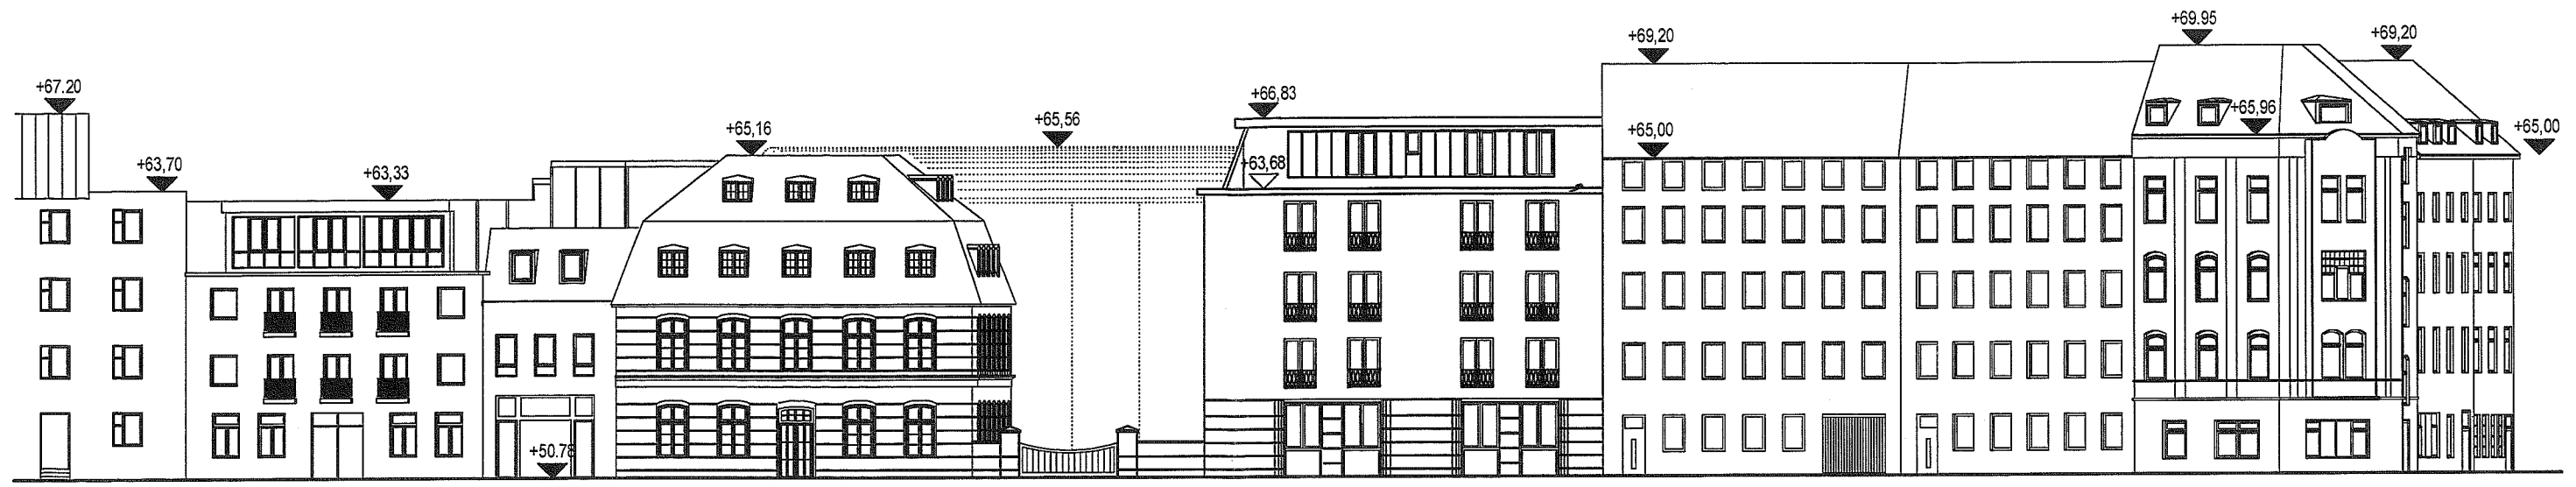

URSULASTRASSE / URSULAPLATZ KÖLN-ALTSTADT

Lageplan 1:500

STRASSENANSICHT

SCHRÄGANSICHT mit abgestufter Trauflinie

SCHNITT HOTEL

SCHNITT TIEFGARAGE