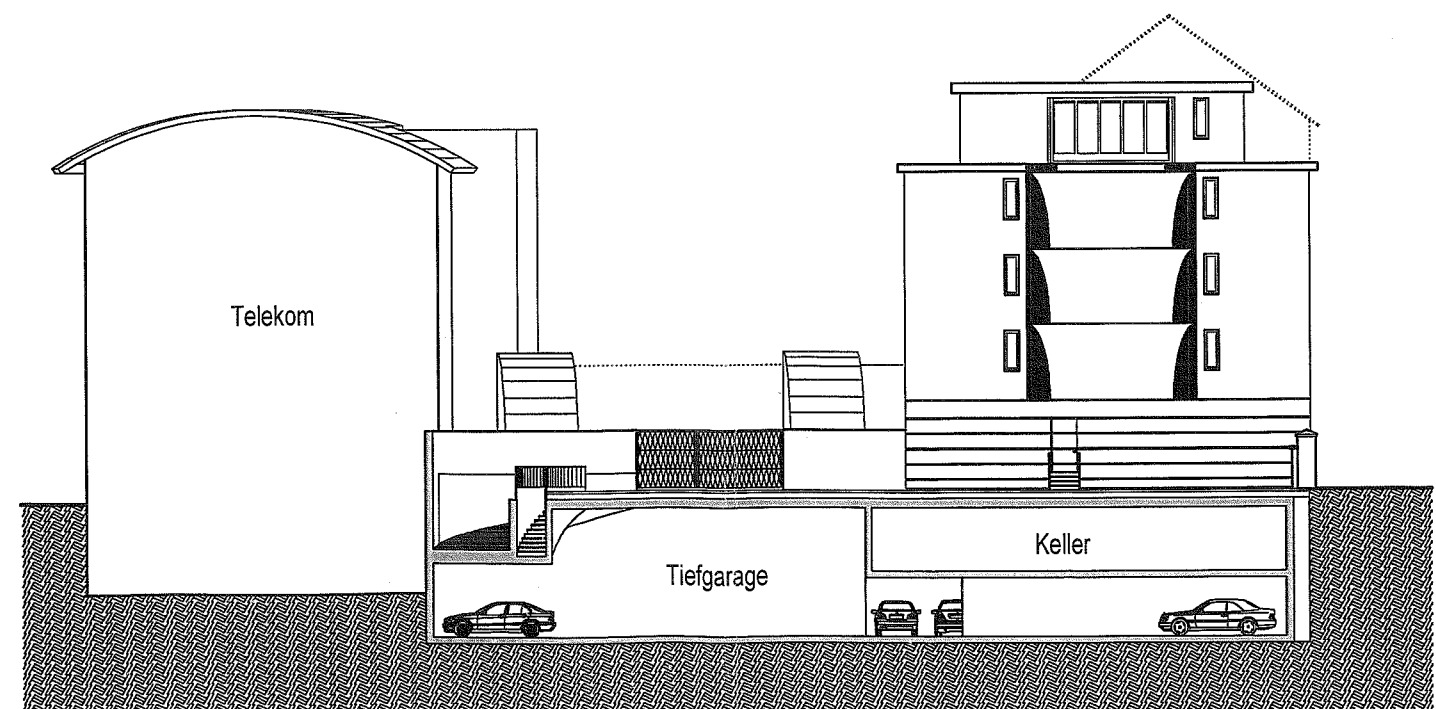

URSULASTRASSE / URSULAPLATZ KÖLN-ALTSTADT

Lageplan 1:500

STRASSENANSICHT

SCHRÄGANSICHT mit abgestufter Trauflinie

SCHNITT HOTEL

SCHNITT TIEFGARAGE