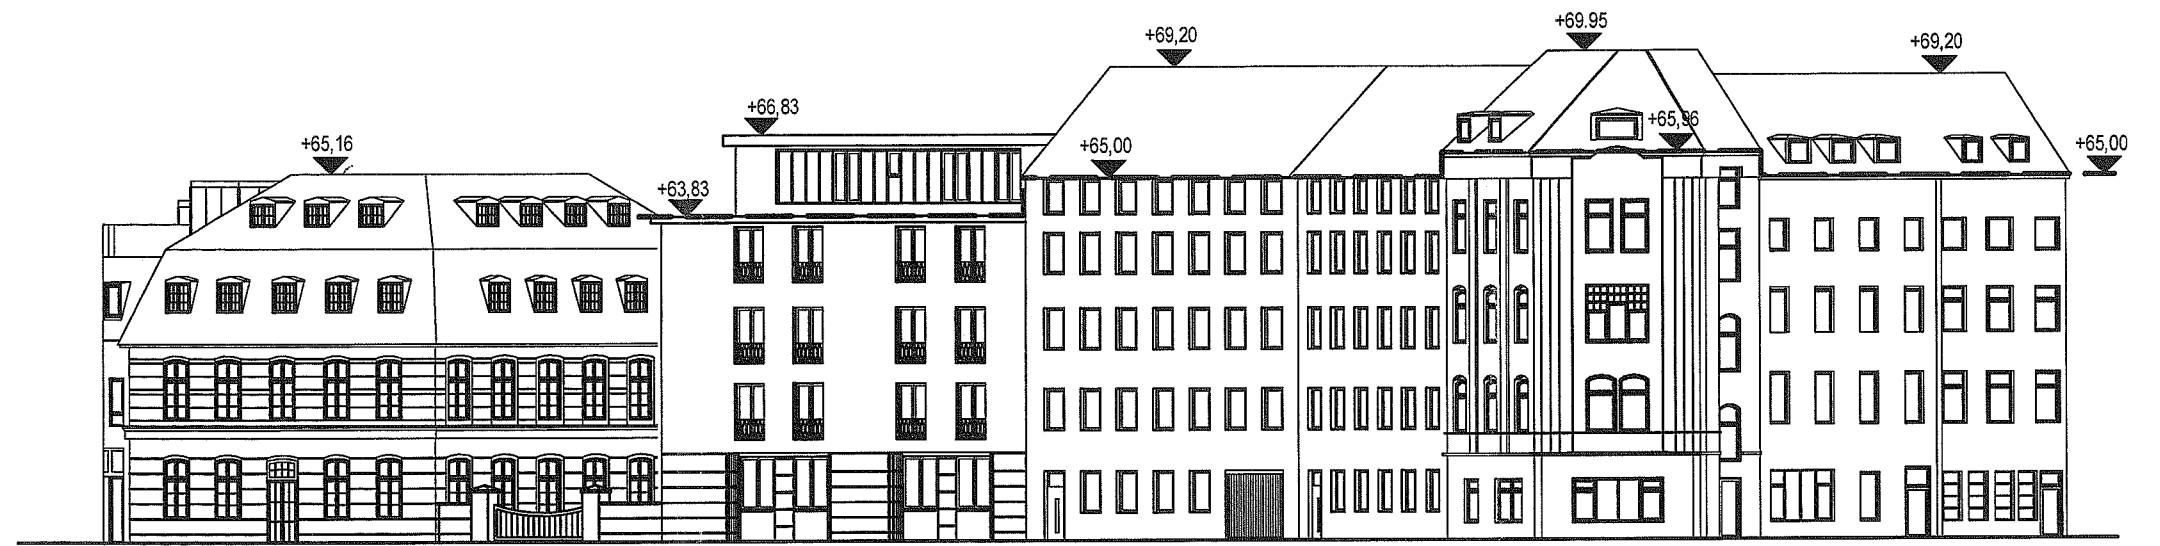

URSULASTRASSE / URSULAPLATZ KÖLN-ALTSTADT

Lageplan 1:500

STRASSENANSICHT

SCHRÄGANSICHT mit abgestufter Trauflinie

SCHNITT HOTEL

SCHNITT TIEFGARAGE